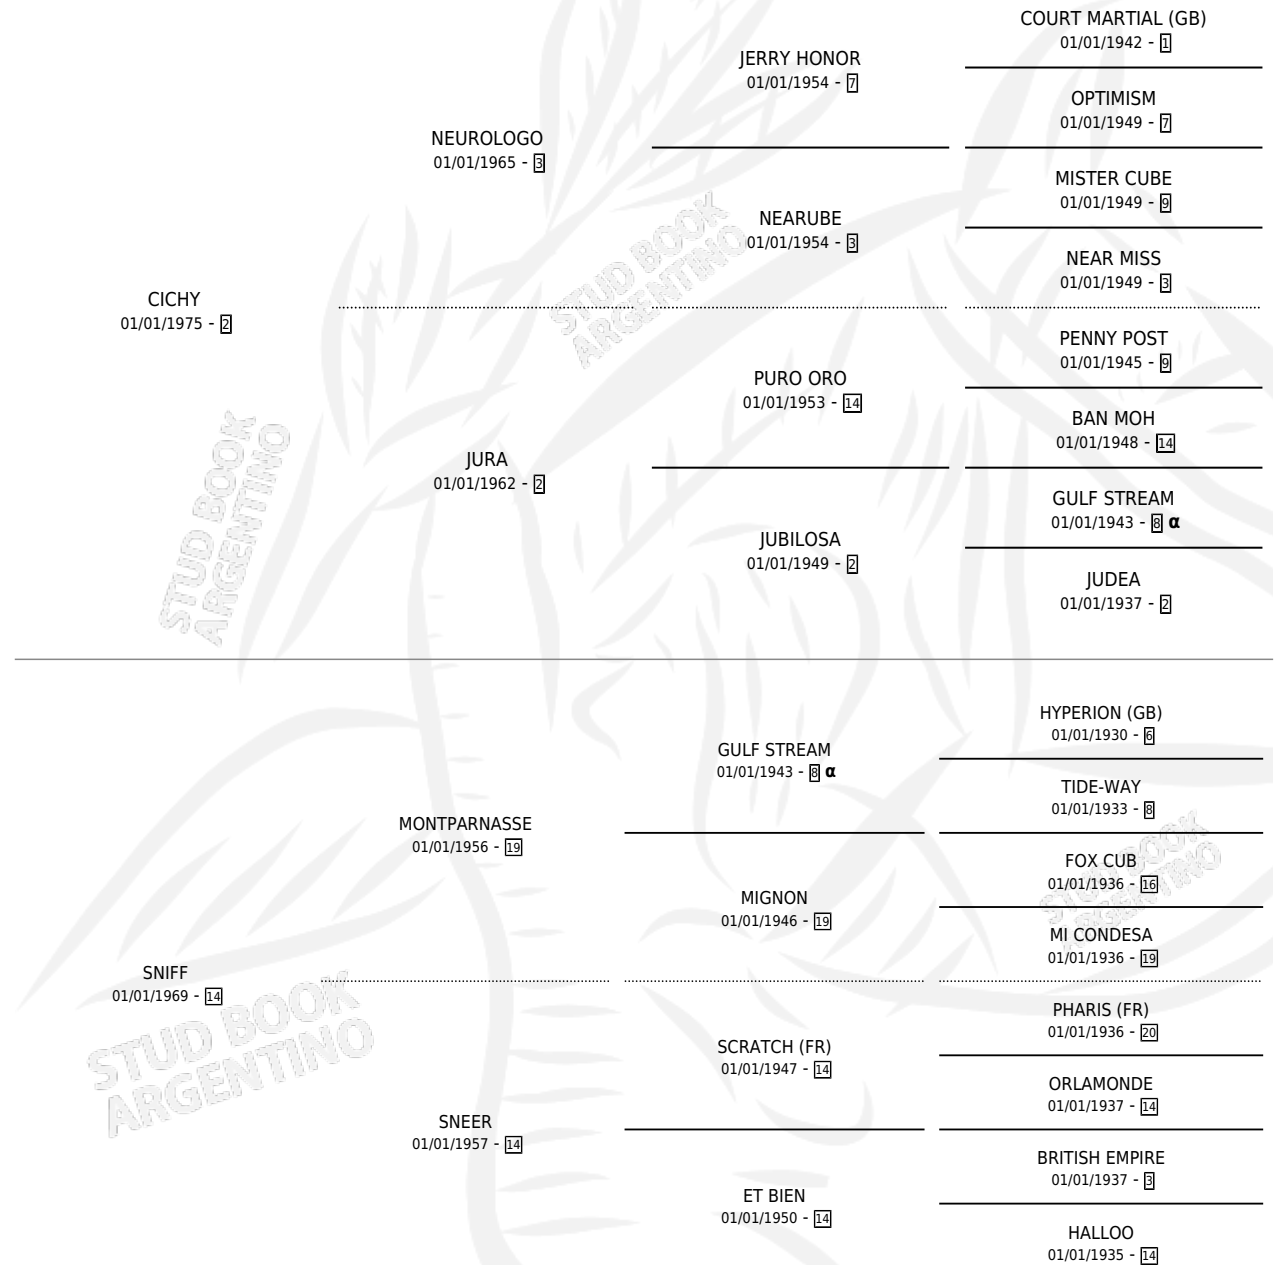

CIRILO

por CICHY y SNIFF por MONTPARNASSE

Argentina · Macho · Zaino · SP · 07/09/1988
Familia 14 · Volumen 33

ESTADO

TIPIFICACIÓN SANGUÍNEA	X
TIPIFICACIÓN POR ADN	X
PASAPORTE	X
IDENTIFICACIÓN POR MICROCHIP	X
REPRODUCTOR	X

Lugar de nacimiento: Gure Belcha

Criador: Sin dato

PEDIGREE

INBREEDING : α

CIRILO

Datos oficiales del Stud Book Argentino

Documento generado el 06/05/2026

studbook.org.ar