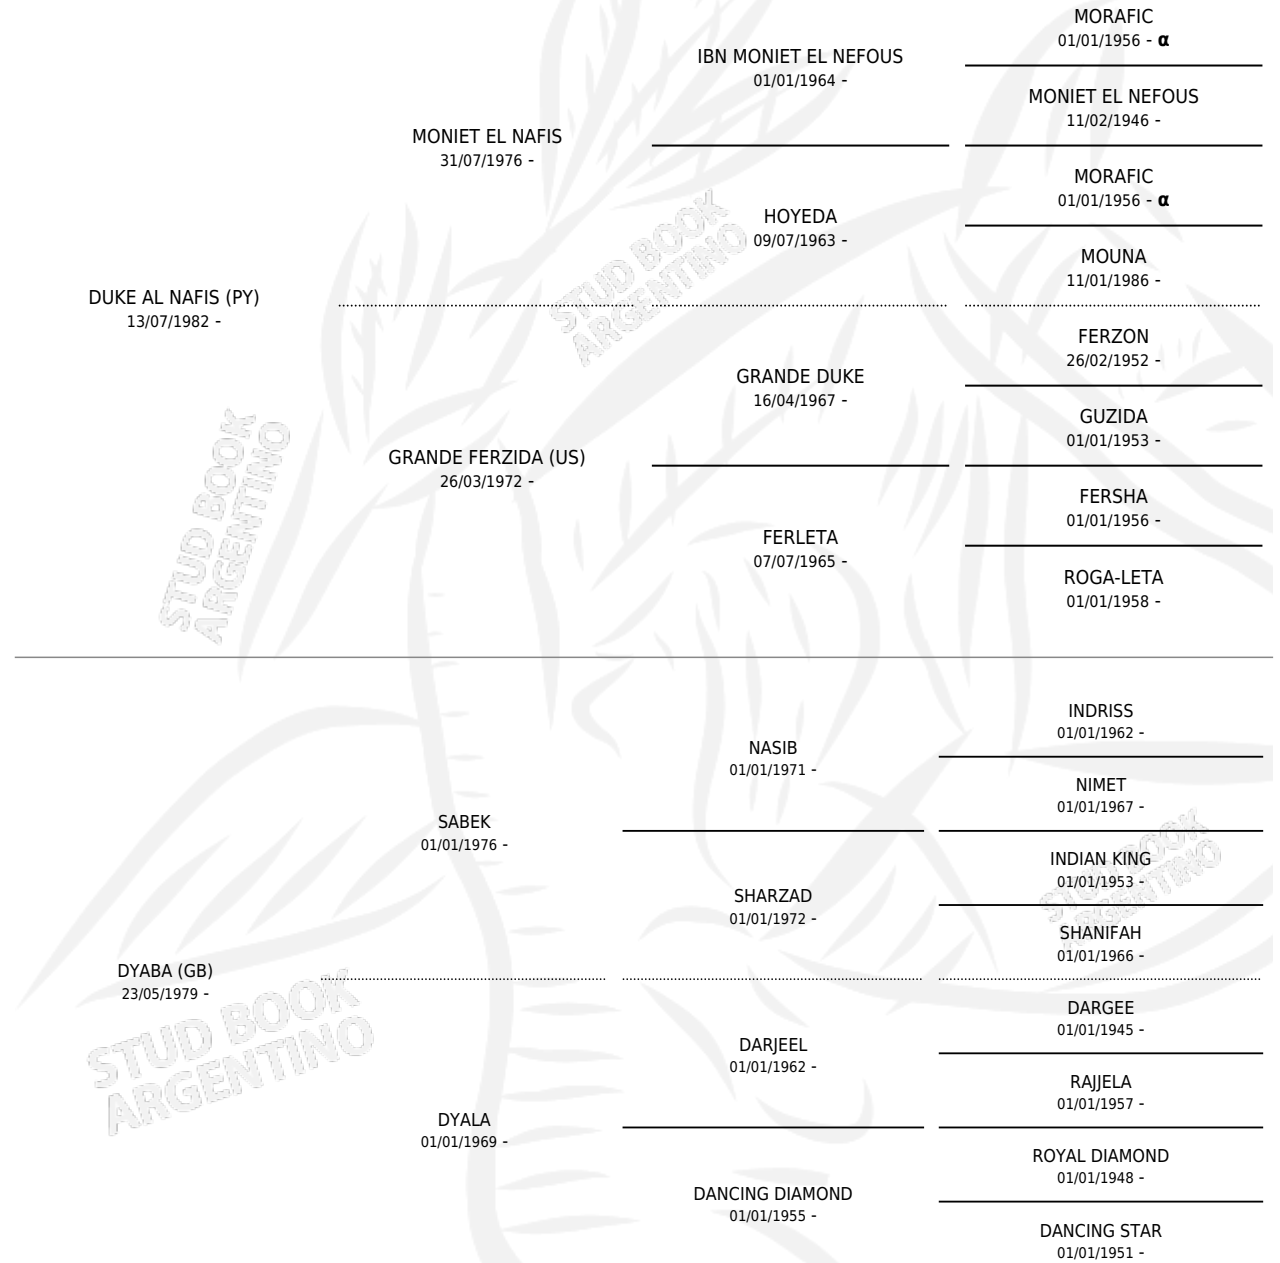

## ESTADO

TIPIFICACIÓN SANGUÍNEA	X
TIPIFICACIÓN POR ADN	X
PASAPORTE	X
IDENTIFICACIÓN POR MICROCHIP	X
REPRODUCTOR	X

**Lugar de nacimiento:** Campo particular

**Criador:** La Catalina

## PEDIGREE

INBREEDING :  $\alpha$