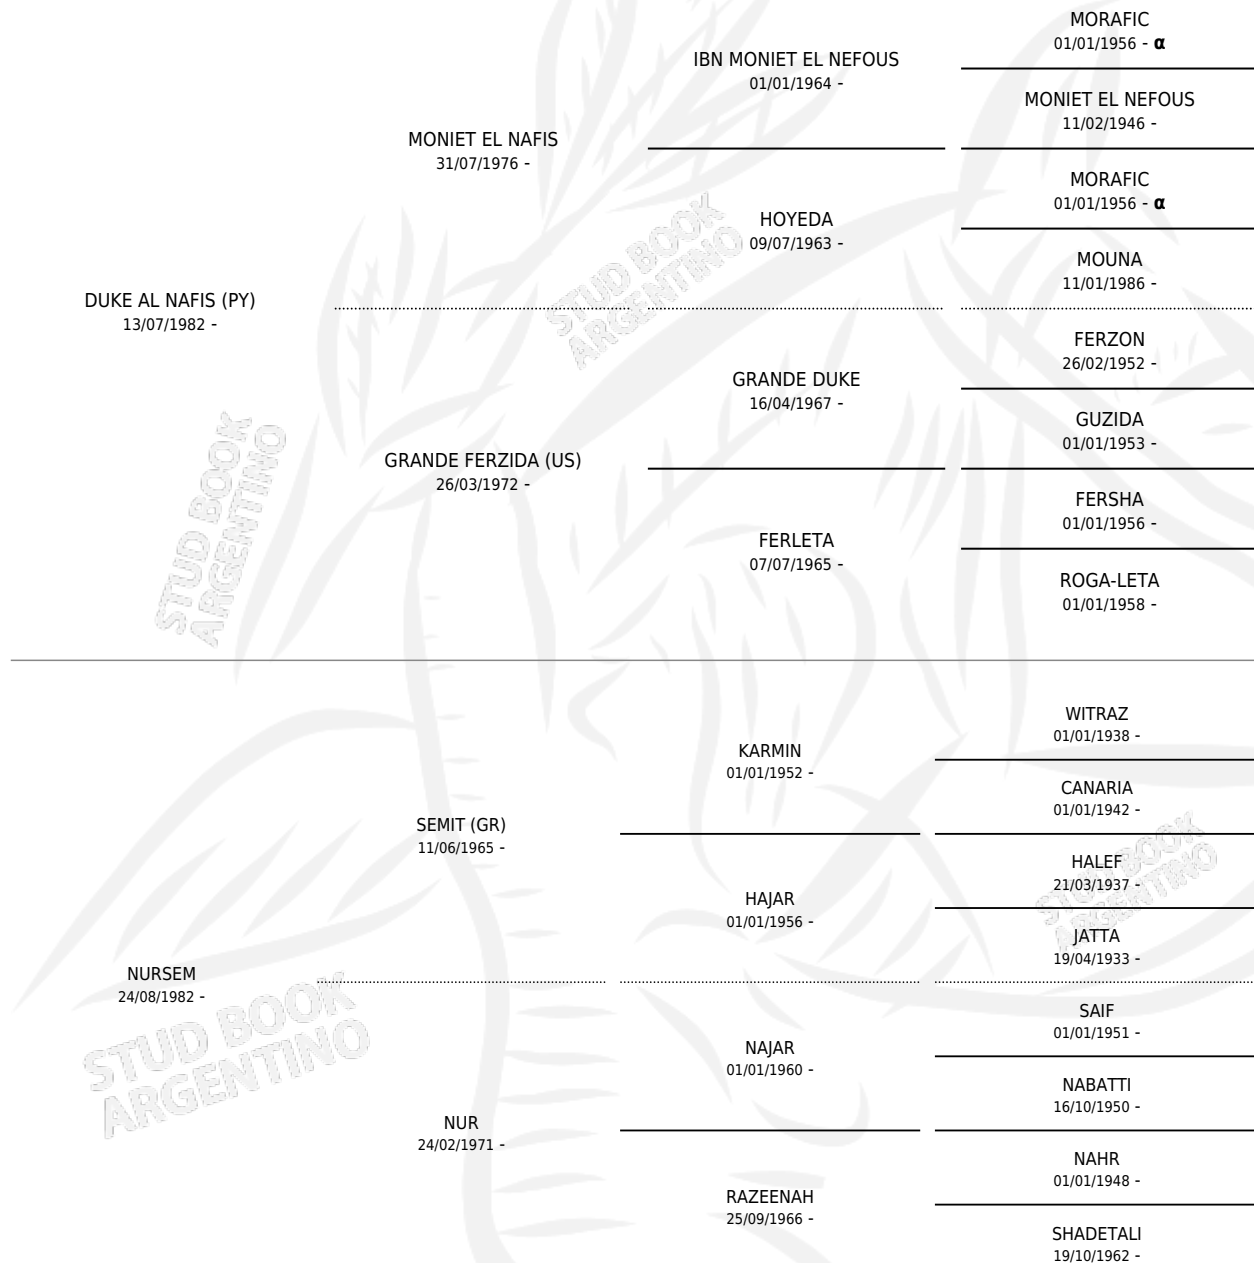

LC NUDEK

por **DUKE AL NAFIS (PY)** y **NURSEM** por **SEMIT (GR)**

Argentina · Macho · Alazan Tostado · AP · 05/09/1988
Familia · Volumen 33

ESTADO

TIPIFICACIÓN SANGUÍNEA	✓
TIPIFICACIÓN POR ADN	X
PASAPORTE	X
IDENTIFICACIÓN POR MICROCHIP	X
REPRODUCTOR	✓

Lugar de nacimiento: La Catalina

Criador: La Catalina

~

HIJOS

	MACHOS	HEMBRAS
3 NACIERON	1	2
SIN ACTUACIONES		

PEDIGREE

INBREEDING : α

CAMPAÑA

Solo carreras oficiales de Argentina

POR EDAD

EDAD	CC	1°	2°	3°	4°	5°	NP	CLC	CLG	CLCG1	CLGG1	IMPORTE	GANANCIA / CC
4 AÑOS	1	0	0	0	0	0	1	1	0	0	0	\$0	\$0
TOTALES	1	0	0	0	0	0	1	1	0	0	0	\$0	\$0
%		0.0%	0.0%	0.0%	0.0%	0.0%	100%	100%	0.0%	0.0%	0.0%		