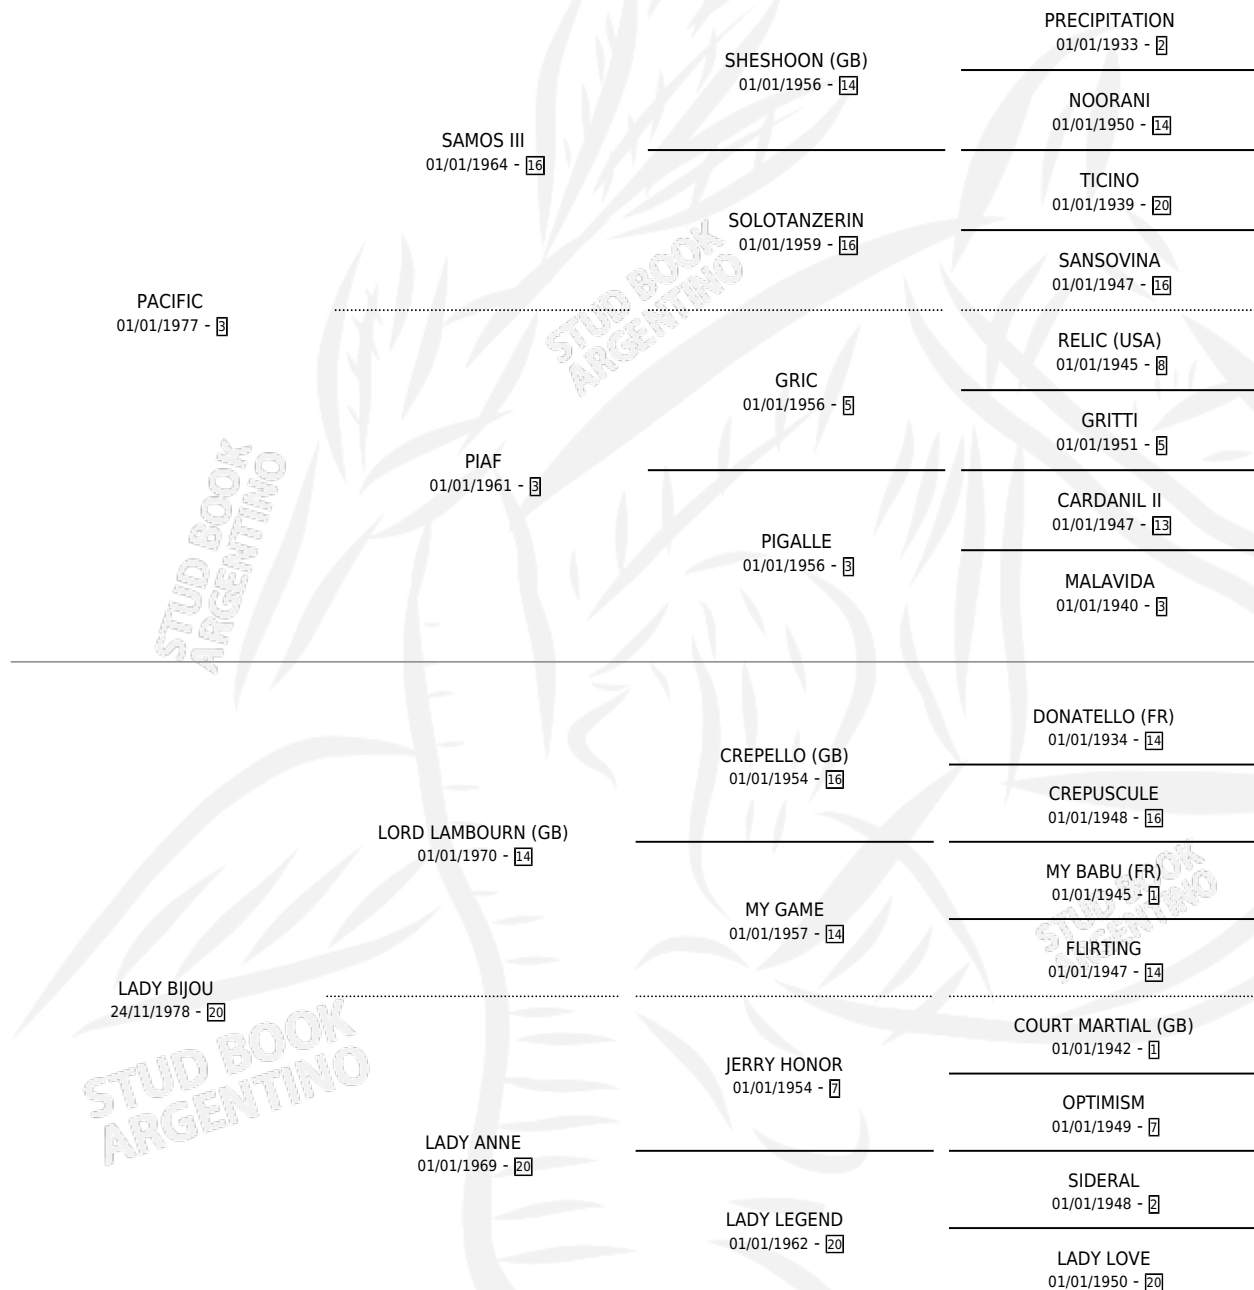

PACIGUSTA

por PACIFIC y LADY BIJOU por LORD LAMBOURN (GB)

Argentina · Macho · Tordillo · SP · 21/09/1988
Familia 20-d · Volumen 33

ESTADO

TIPIFICACIÓN SANGUÍNEA	X
TIPIFICACIÓN POR ADN	X
PASAPORTE	X
IDENTIFICACIÓN POR MICROCHIP	X
REPRODUCTOR	X

Lugar de nacimiento: El Casal

Criador: Sin dato

PEDIGREE

CAMPAÑA

Solo carreras oficiales de Argentina

POR EDAD

EDAD	CC	1°	2°	3°	4°	5°	NP	CLC	CLG	CLCG1	CLGG1	IMPORTE	GANANCIA / CC
3 AÑOS	4	0	0	0	1	1	2	0	0	0	0	\$0	\$0
4 AÑOS	13	3	2	2	0	2	4	0	0	0	0	\$6,400	\$492
5 AÑOS	11	1	0	1	1	0	8	0	0	0	0	\$1,680	\$153
6 AÑOS	2	0	0	0	0	0	2	0	0	0	0	\$0	\$0
TOTALES	30	4	2	3	2	3	16	0	0	0	0	\$8,080	\$269
%		13.3%	6.7%	10.0%	6.7%	10.0%	53.3%	0.0%	0.0%	0.0%	0.0%		

Ganador de 4 carreras en San Isidro - \$8,080, a los 4 y 5 años.

POR DISTANCIA

HIPODROMO	CC	1°	2°	3°	4°	5°	NP	CLC	CLG	CLCG1	CLGG1	IMPORTE
LA PLATA	10	0	1	0	2	2	5	0	0	0	0	\$0
1400 MTS	4	0	0	0	0	2	2	0	0	0	0	\$0
2000 MTS	2	0	0	0	1	0	1	0	0	0	0	\$0
1200 MTS	2	0	1	0	0	0	1	0	0	0	0	\$0
1600 MTS	1	0	0	0	1	0	0	0	0	0	0	\$0
1100 MTS	1	0	0	0	0	0	1	0	0	0	0	\$0
SAN ISIDRO	19	4	1	3	0	1	10	0	0	0	0	\$8,080
1400 MTS	11	2	1	0	0	0	8	0	0	0	0	\$8,080
1800 MTS	5	1	0	2	0	1	1	0	0	0	0	\$0
1200 MTS	1	0	0	0	0	0	1	0	0	0	0	\$0
1600 MTS	2	1	0	1	0	0	0	0	0	0	0	\$0
PALERMO	1	0	0	0	0	0	1	0	0	0	0	\$0
1800 MTS	1	0	0	0	0	0	1	0	0	0	0	\$0