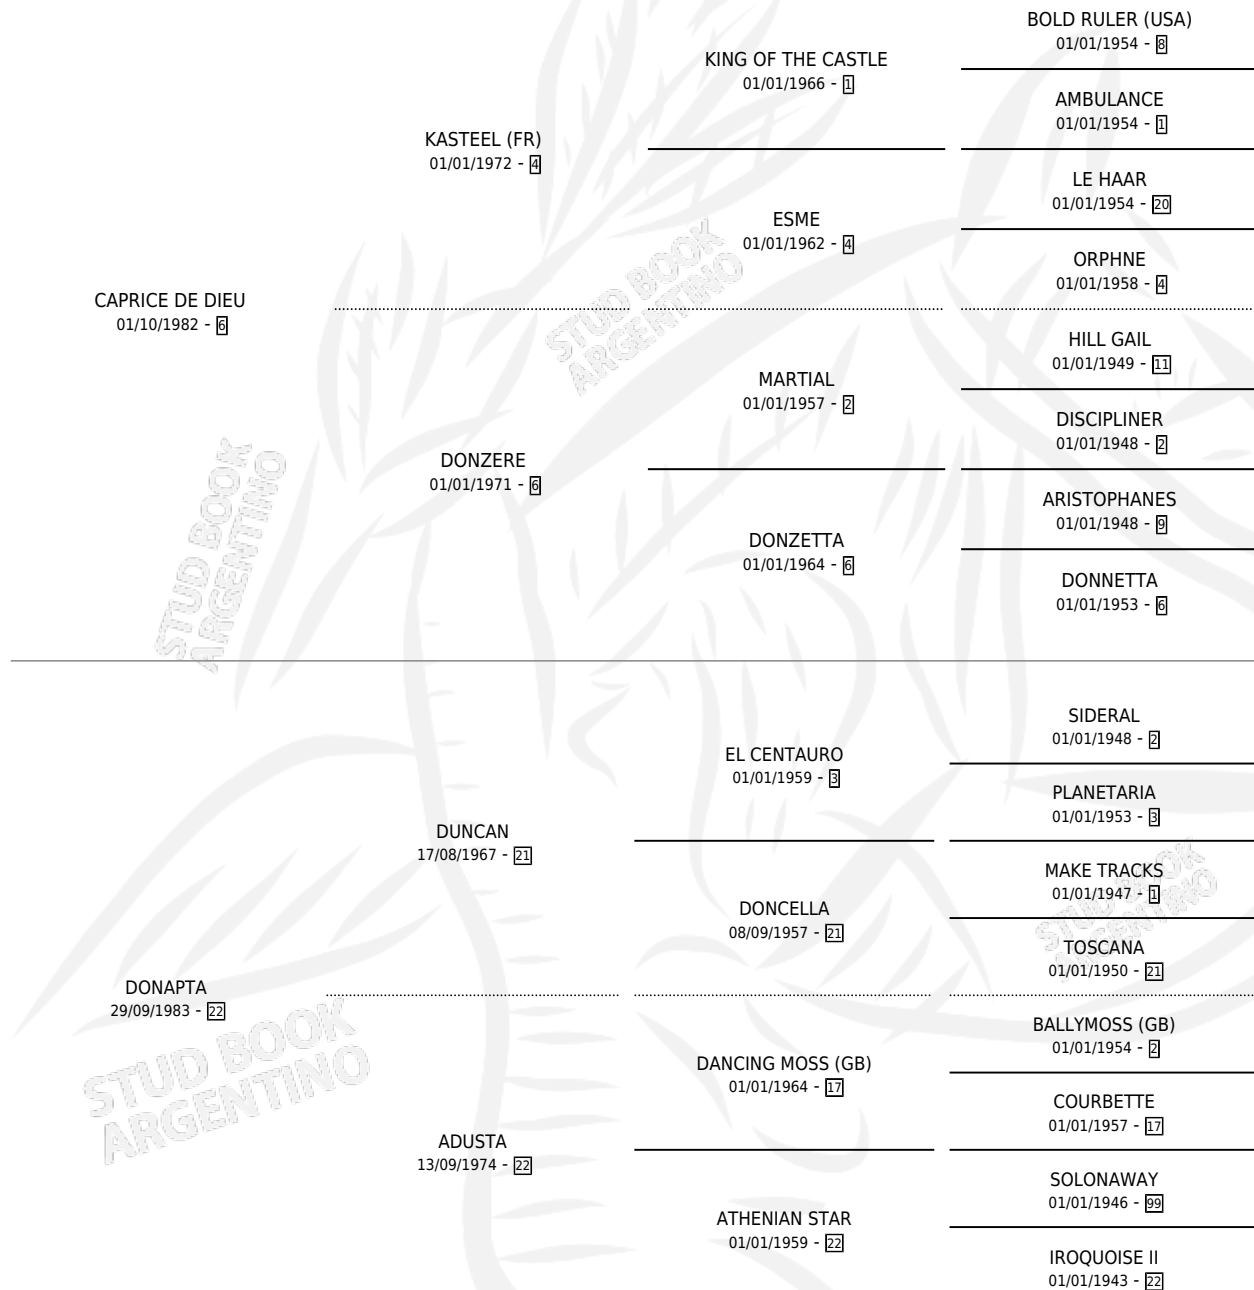

ES CAPRICHO SO

por CAPRICE DE DIEU y DONAPTA por DUNCAN

Argentina · Macho · Zaino Doradillo · SP · 21/08/1988
Familia 22-d · Volumen 33

ESTADO

TIPIFICACIÓN SANGUÍNEA	X
TIPIFICACIÓN POR ADN	X
PASAPORTE	X
IDENTIFICACIÓN POR MICROCHIP	X
REPRODUCTOR	X

Lugar de nacimiento: Campo particular

Criador: Sin dato

PEDIGREE

CAMPAÑA

Solo carreras oficiales de Argentina

POR EDAD

EDAD	CC	1°	2°	3°	4°	5°	NP	CLC	CLG	CLCG1	CLGG1	IMPORTE	GANANCIA / CC
3 AÑOS	1	0	0	0	0	0	1	0	0	0	0	\$0	\$0
TOTALES	1	0	0	0	0	0	1	0	0	0	0	\$0	\$0
%		0.0%	0.0%	0.0%	0.0%	0.0%	100%	0.0%	0.0%	0.0%	0.0%		