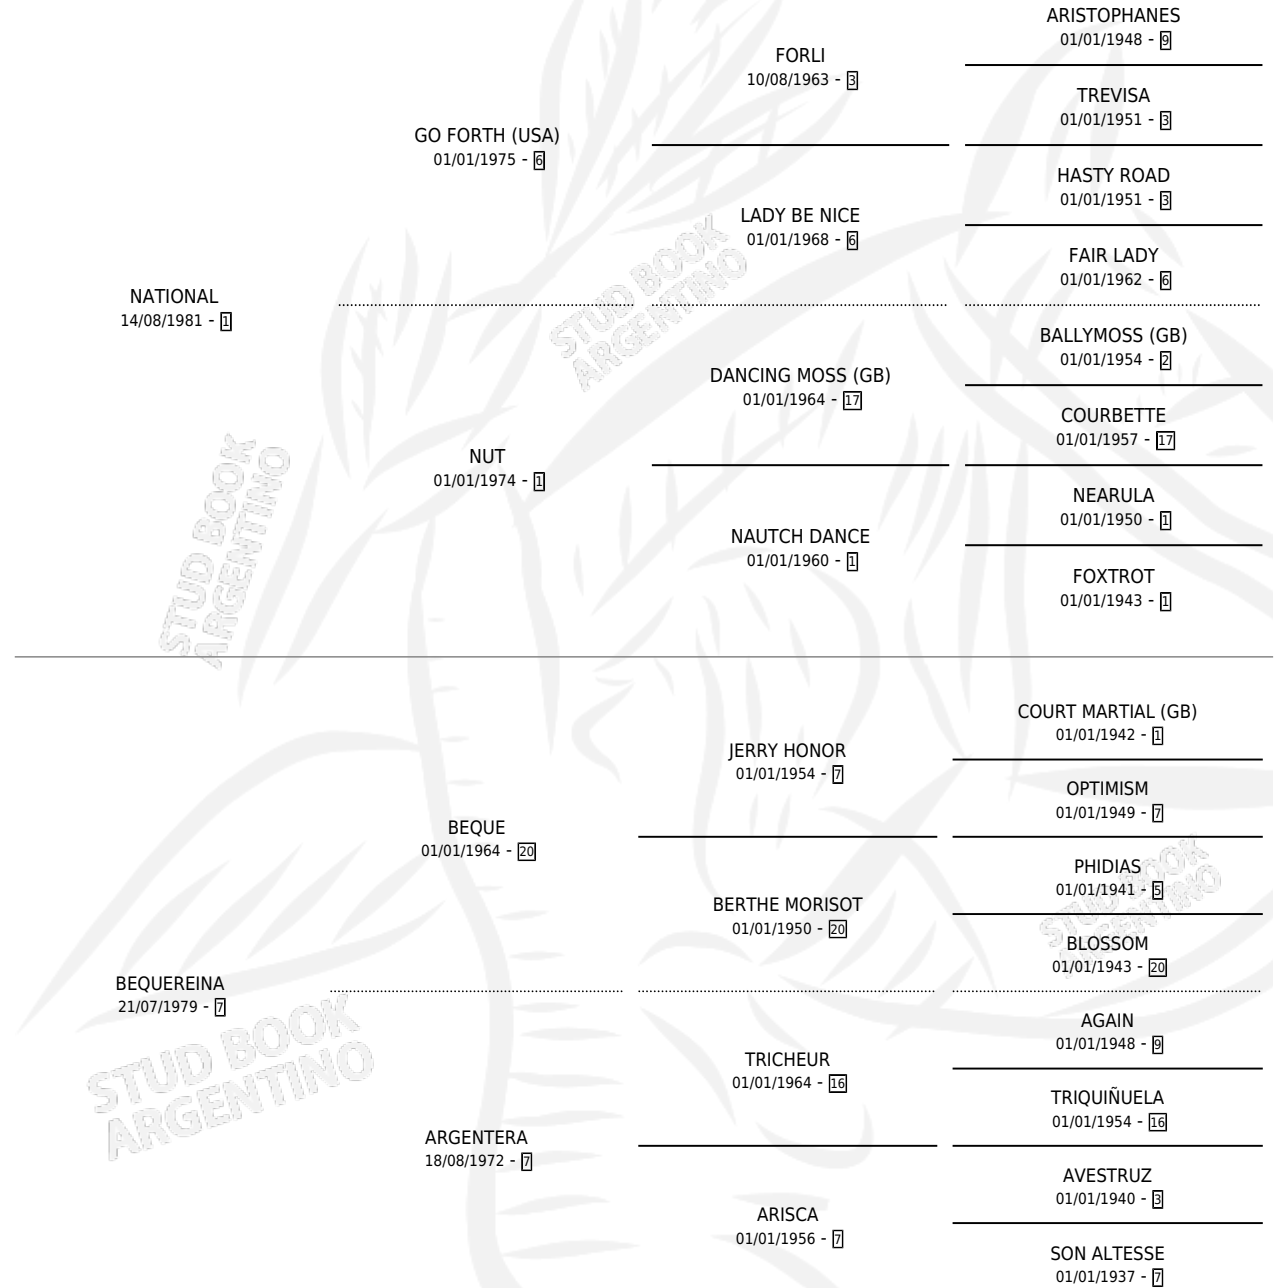

NACI REY

por NATIONAL y BEQUEREINA por BEQUE

Argentina · Macho · Tordillo · SP · 26/09/1988
Familia 7-d · Volumen 33

ESTADO

TIPIFICACIÓN SANGUÍNEA	X
TIPIFICACIÓN POR ADN	X
PASAPORTE	X
IDENTIFICACIÓN POR MICROCHIP	X
REPRODUCTOR	X

Lugar de nacimiento: Cabure

Criador: Cabure

PEDIGREE

CAMPAÑA

Solo carreras oficiales de Argentina

POR EDAD

EDAD	CC	1°	2°	3°	4°	5°	NP	CLC	CLG	CLCG1	CLGG1	IMPORTE	GANANCIA / CC
2 AÑOS	1	0	1	0	0	0	0	0	0	0	0	\$0	\$0
3 AÑOS	2	0	0	0	0	0	2	0	0	0	0	\$0	\$0
TOTALES	3	0	1	0	0	0	2	0	0	0	0	\$0	\$0
%		0.0%	33.3%	0.0%	0.0%	0.0%	66.7%	0.0%	0.0%	0.0%	0.0%		