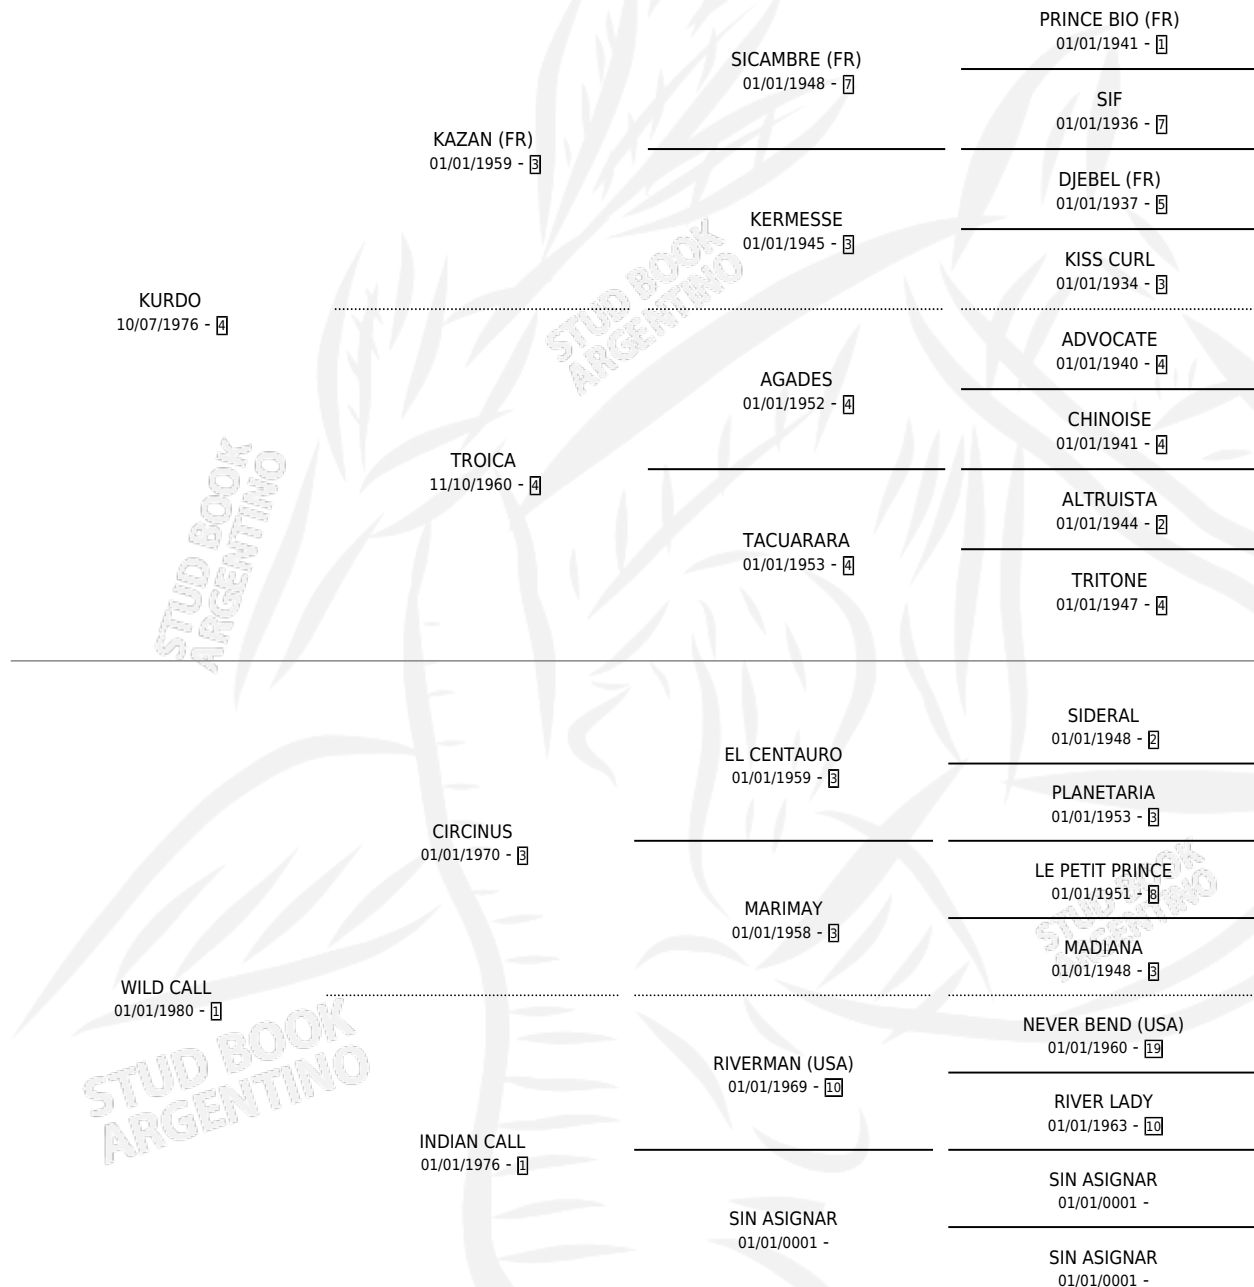

KRISTIN

por KURDO y WILD CALL por CIRCINUS

Argentina · Hembra · Zaino Negro · SP · 24/08/1988
Familia 1 · Volumen 33

ESTADO

TIPIFICACIÓN SANGUÍNEA	✓
TIPIFICACIÓN POR ADN	X
PASAPORTE	X
IDENTIFICACIÓN POR MICROCHIP	X
REPRODUCTOR	✓

Lugar de nacimiento: Santa Ana

Criador: Sin dato

~

HIJOS

	MACHOS	HEMBRAS
3 NACIERON	1	2
1 CORRIERON	0	1

SIN ACTUACIONES

PEDIGREE

S