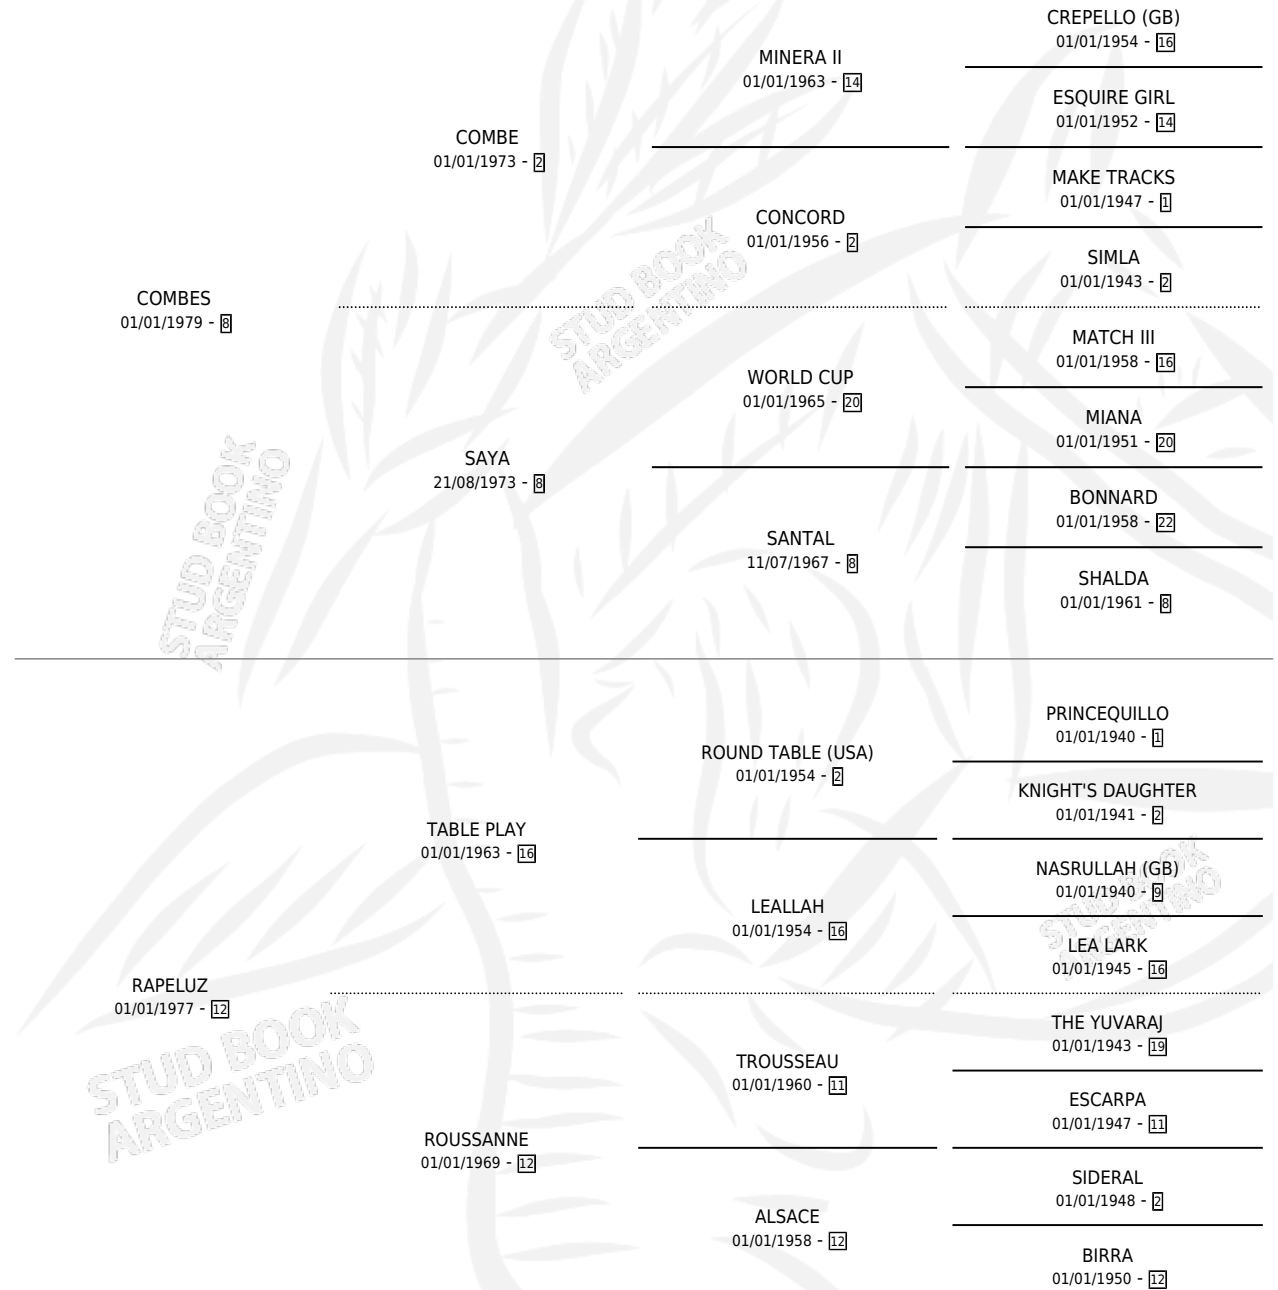

Lugar de nacimiento: Del Libertador

Criador: Sin dato

~

HIJOS

	MACHOS	HEMBRAS
2 NACIERON	1	1

SIN ACTUACIONES

PEDIGREE

CAMPAÑA

Solo carreras oficiales de Argentina

POR EDAD

EDAD	CC	1°	2°	3°	4°	5°	NP	CLC	CLG	CLCG1	CLGG1	IMPORTE	GANANCIA / CC
5 AÑOS	1	0	0	0	0	0	1	0	0	0	0	\$0	\$0
TOTALES	1	0	0	0	0	0	1	0	0	0	0	\$0	\$0
%		0.0%	0.0%	0.0%	0.0%	0.0%	100%	0.0%	0.0%	0.0%	0.0%		