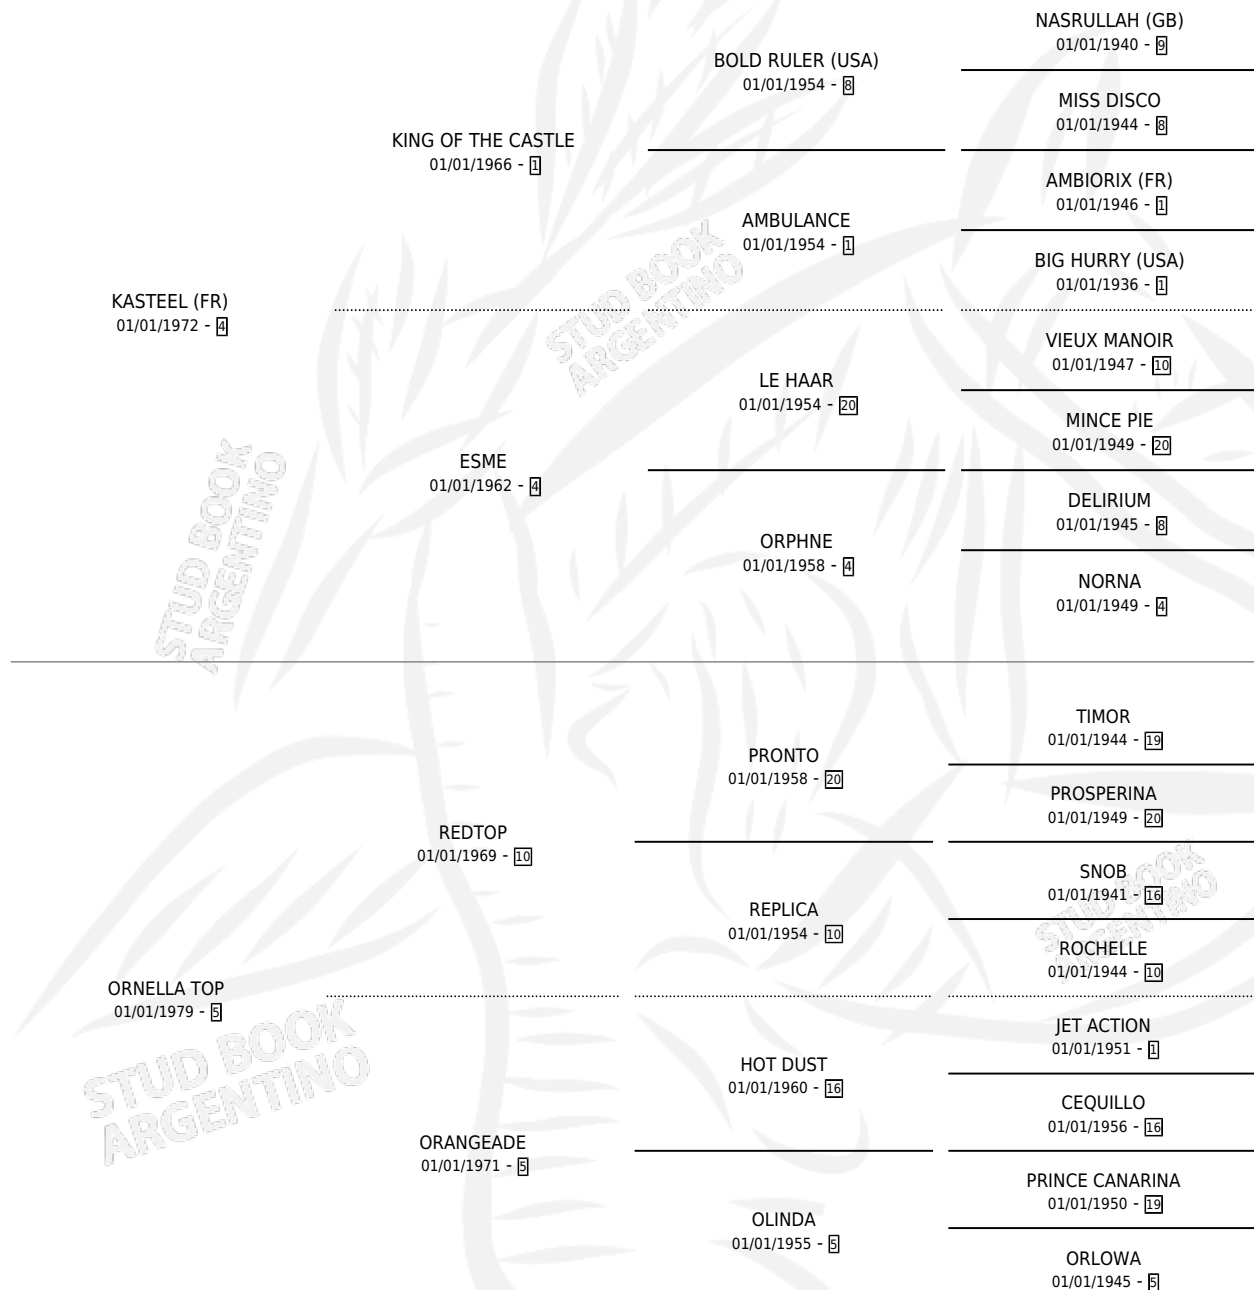

Lugar de nacimiento: La Colina

Criador: Sin dato

~

HIJOS

	MACHOS	HEMBRAS
12 NACIERON	5	7
9 CORRIERON	3	6
5 GANARON	1	4
0 GANADORES CL	0 GANADORES GR	0 GANADORES G1

PEDIGREE

CAMPAÑA

Solo carreras oficiales de Argentina