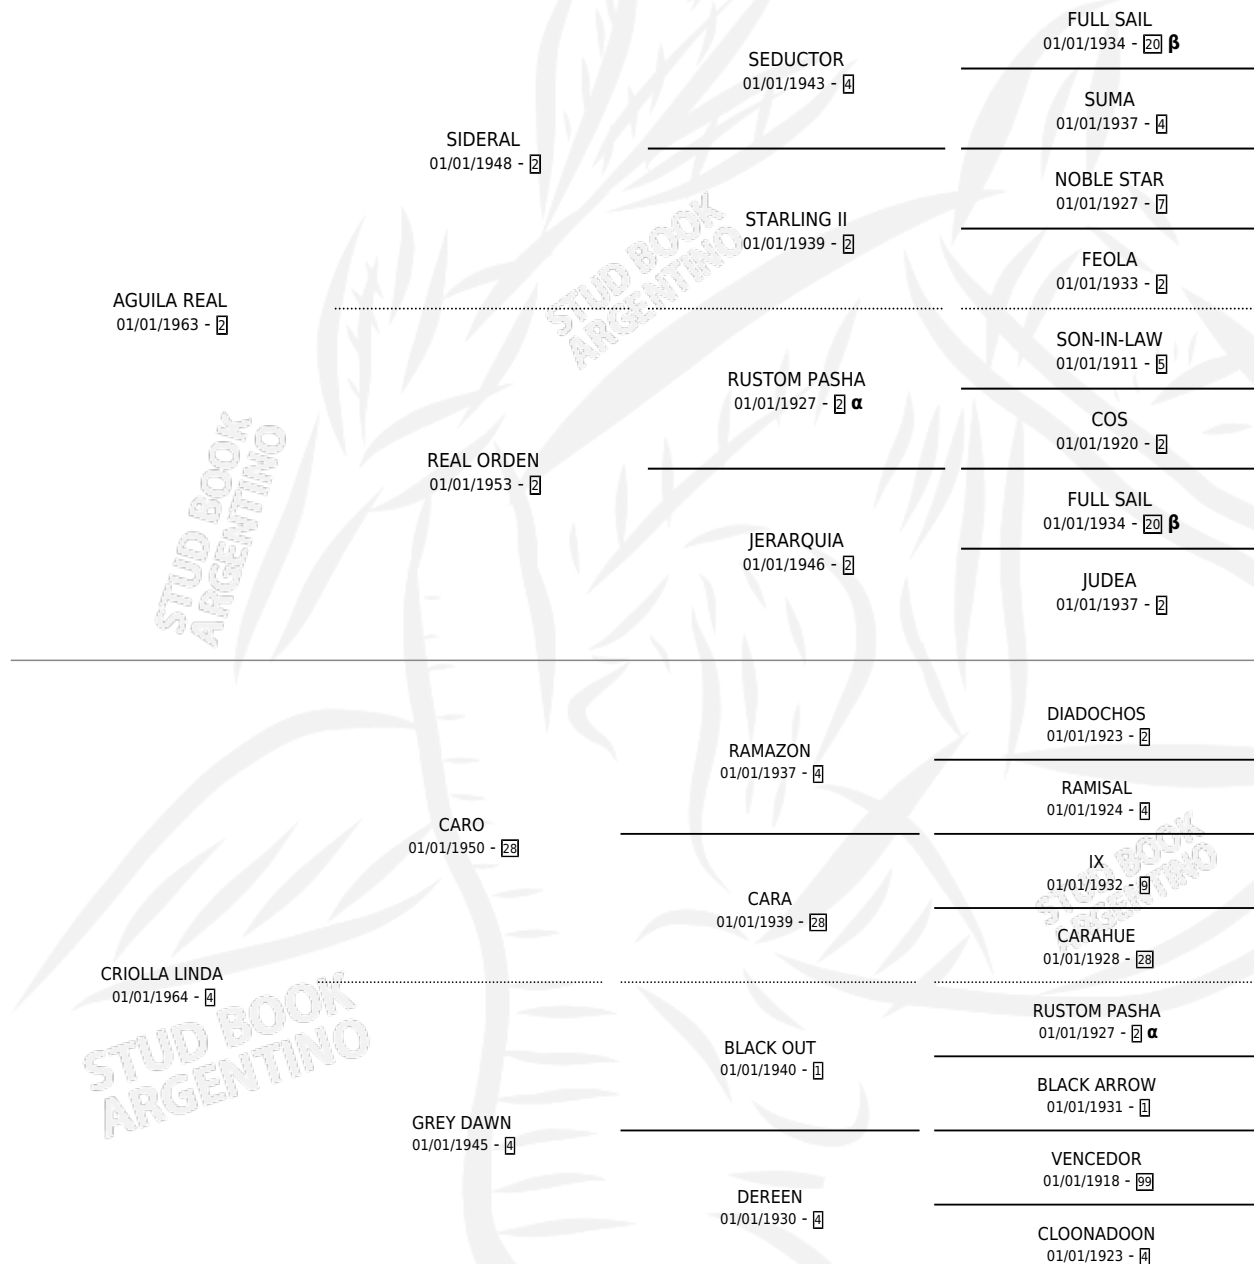

# AGUILA CRIOLLA

por AGUILA REAL y CRIOLLA LINDA por CARO

## PEDIGREE

Argentina · Hembra · Zaino Doradillo · SP · 01/01/1970  
Familia 4-k · Volumen 27

### ESTADO

TIPIFICACIÓN SANGUÍNEA	X
TIPIFICACIÓN POR ADN	X
PASAPORTE	X
IDENTIFICACIÓN POR MICROCHIP	X
REPRODUCTOR	X

**Lugar de nacimiento:** Campo particular

**Criador:** Sin dato

~

### HIJOS

	MACHOS	HEMBRAS
1 NACIERON	0	1

SIN ACTUACIONES

INBREEDING : α,β