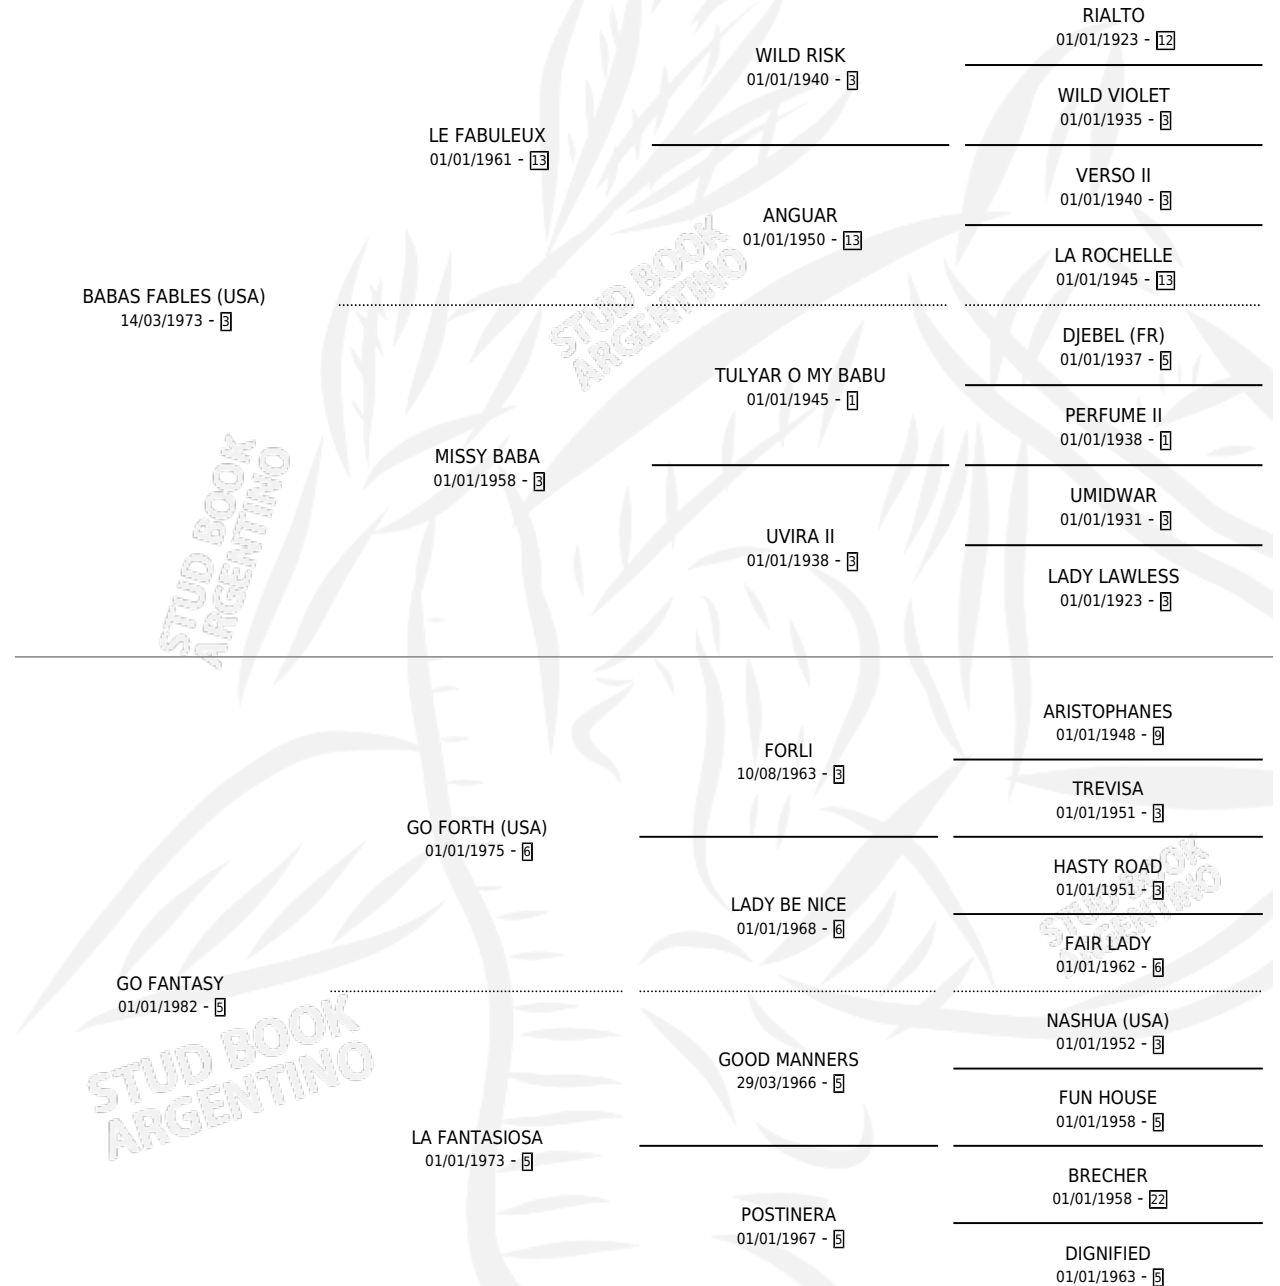

MISS FANTASIA

por **BABAS FABLES (USA)** y **GO FANTASY** por **GO FORTH (USA)**

Argentina · Hembra · Alazan · SP · 25/09/1988
Familia 5-h · Volumen 33

ESTADO

TIPIFICACIÓN SANGUÍNEA	X
TIPIFICACIÓN POR ADN	X
PASAPORTE	X
IDENTIFICACIÓN POR MICROCHIP	X
REPRODUCTOR	✓

Lugar de nacimiento: Green And Black
Criador: Green And Black

PEDIGREE

CAMPAÑA

Solo carreras oficiales de Argentina

POR EDAD

EDAD	CC	1°	2°	3°	4°	5°	NP	CLC	CLG	CLCG1	CLGG1	IMPORTE	GANANCIA / CC
4 AÑOS	1	0	0	0	0	0	1	0	0	0	0	\$0	\$0
5 AÑOS	2	0	0	0	0	0	2	0	0	0	0	\$0	\$0
TOTALES	3	0	0	0	0	0	3	0	0	0	0	\$0	\$0
%		0.0%	0.0%	0.0%	0.0%	0.0%	100%	0.0%	0.0%	0.0%	0.0%		