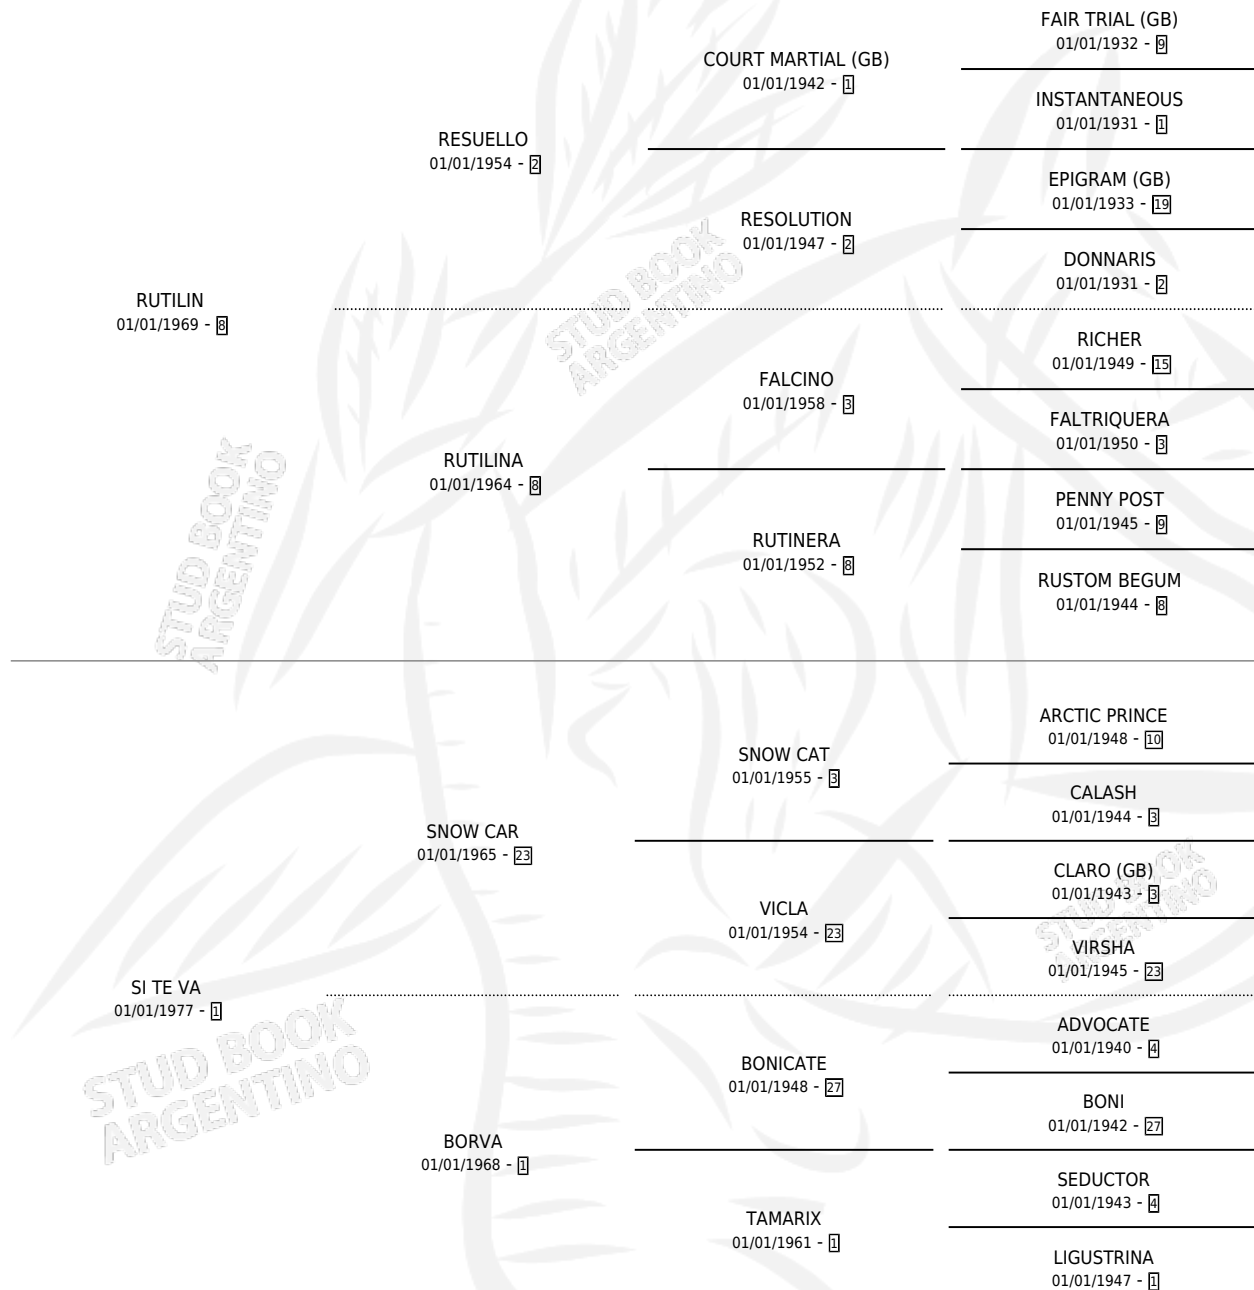

# SERAS SIERVA

por RUTILIN y SI TE VA por SNOW CAR

Argentina · Hembra · Zaino · SP · 03/10/1988  
Familia 1-o · Volumen 33

## ESTADO

TIPIFICACIÓN SANGUÍNEA	X
TIPIFICACIÓN POR ADN	X
PASAPORTE	X
IDENTIFICACIÓN POR MICROCHIP	X
REPRODUCTOR	X

**Lugar de nacimiento:** La Cantora  
**Criador:** Serra Marcelo Hector

## PEDIGREE