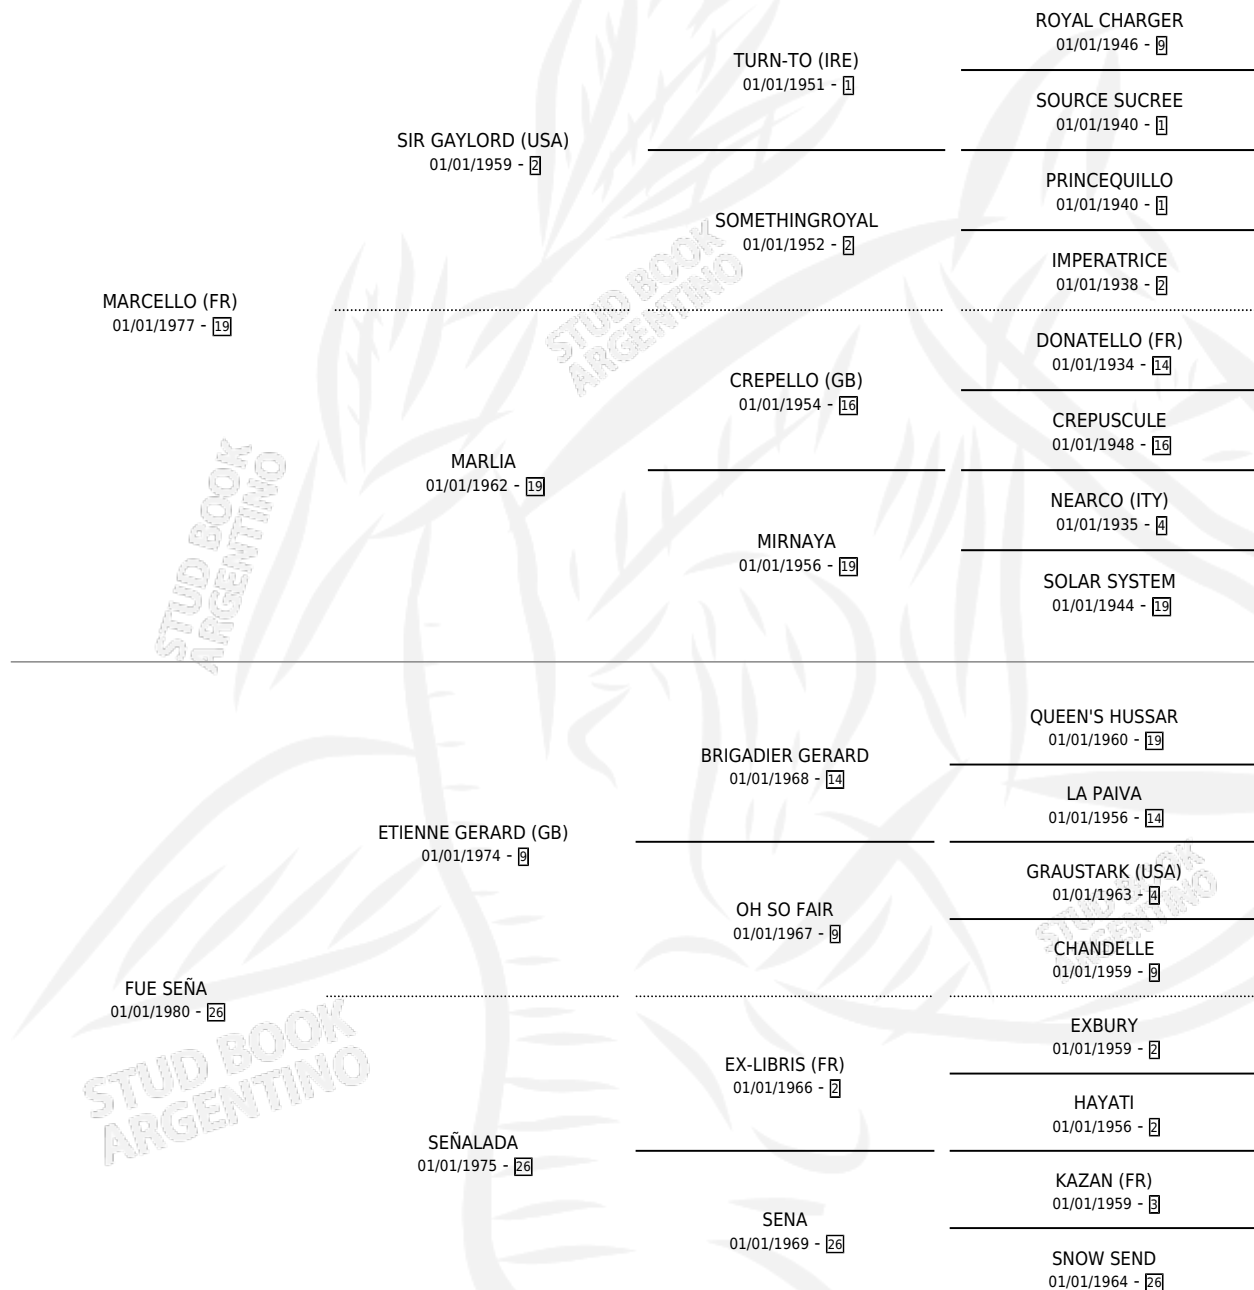

DESARMADA

por **MARCELLO (FR)** y **FUE SEÑA** por **ETIENNE GERARD (GB)**

Argentina · Hembra · Zaino · SP · 12/09/1988
Familia 26 · Volumen 33

ESTADO

TIPIFICACIÓN SANGUÍNEA	✓
TIPIFICACIÓN POR ADN	X
PASAPORTE	X
IDENTIFICACIÓN POR MICROCHIP	X
REPRODUCTOR	✓

Lugar de nacimiento: Las Dos Manos
Criador: Las Dos Manos

~

HIJOS

	MACHOS	HEMBRAS
2 NACIERON	1	1
2 CORRIERON	1	1
1 GANARON	0	1
0 GANADORES CL	0 GANADORES GR	0 GANADORES G1

PEDIGREE

CAMPAÑA

Solo carreras oficiales de Argentina