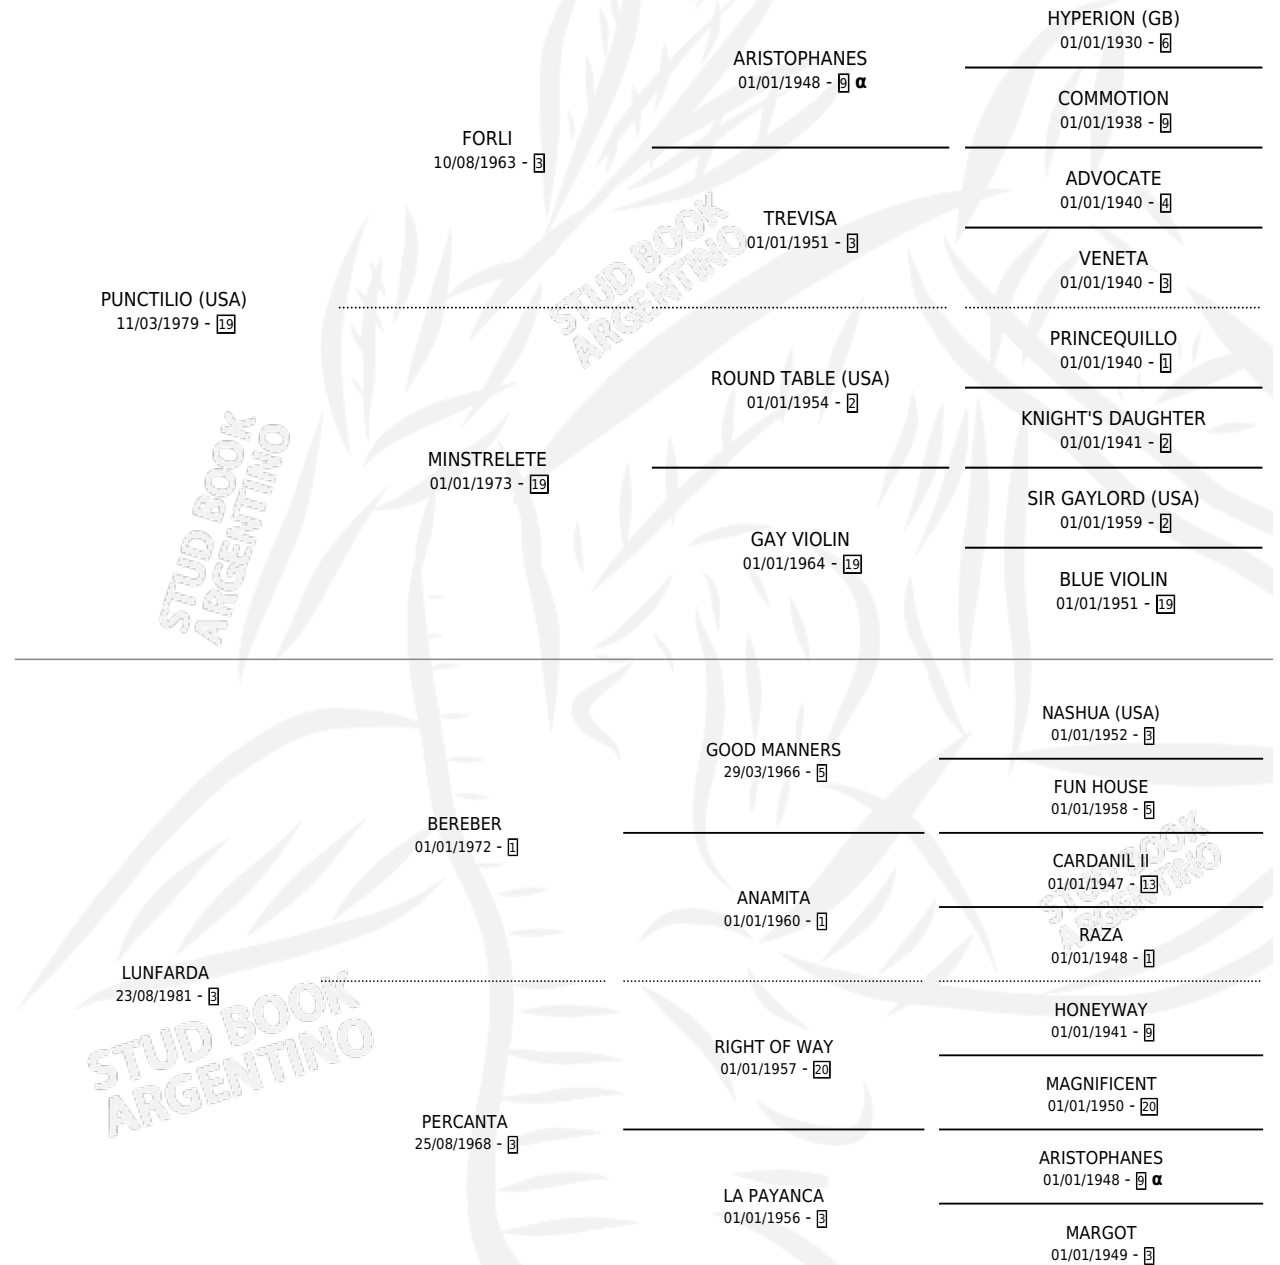

CHINCHUDO

por PUNCTILIO (USA) y LUNFARDA por BEREBER

Argentina · Macho · Alazan · SP · 13/09/1988
Familia 3-h · Volumen 33

ESTADO

TIPIFICACIÓN SANGUÍNEA	X
TIPIFICACIÓN POR ADN	X
PASAPORTE	X
IDENTIFICACIÓN POR MICROCHIP	X
REPRODUCTOR	X

Lugar de nacimiento: Libertad de Lujan

Criador: Sin dato

PEDIGREE

INBREEDING : α

CAMPAÑA

Solo carreras oficiales de Argentina

POR EDAD

EDAD	CC	1°	2°	3°	4°	5°	NP	CLC	CLG	CLCG1	CLGG1	IMPORTE	GANANCIA / CC
3 AÑOS	3	0	0	0	0	0	3	0	0	0	0	\$0	\$0
4 AÑOS	1	0	0	0	0	0	1	0	0	0	0	\$0	\$0
TOTALES	4	0	0	0	0	0	4	0	0	0	0	\$0	\$0
%		0.0%	0.0%	0.0%	0.0%	0.0%	100%	0.0%	0.0%	0.0%	0.0%		