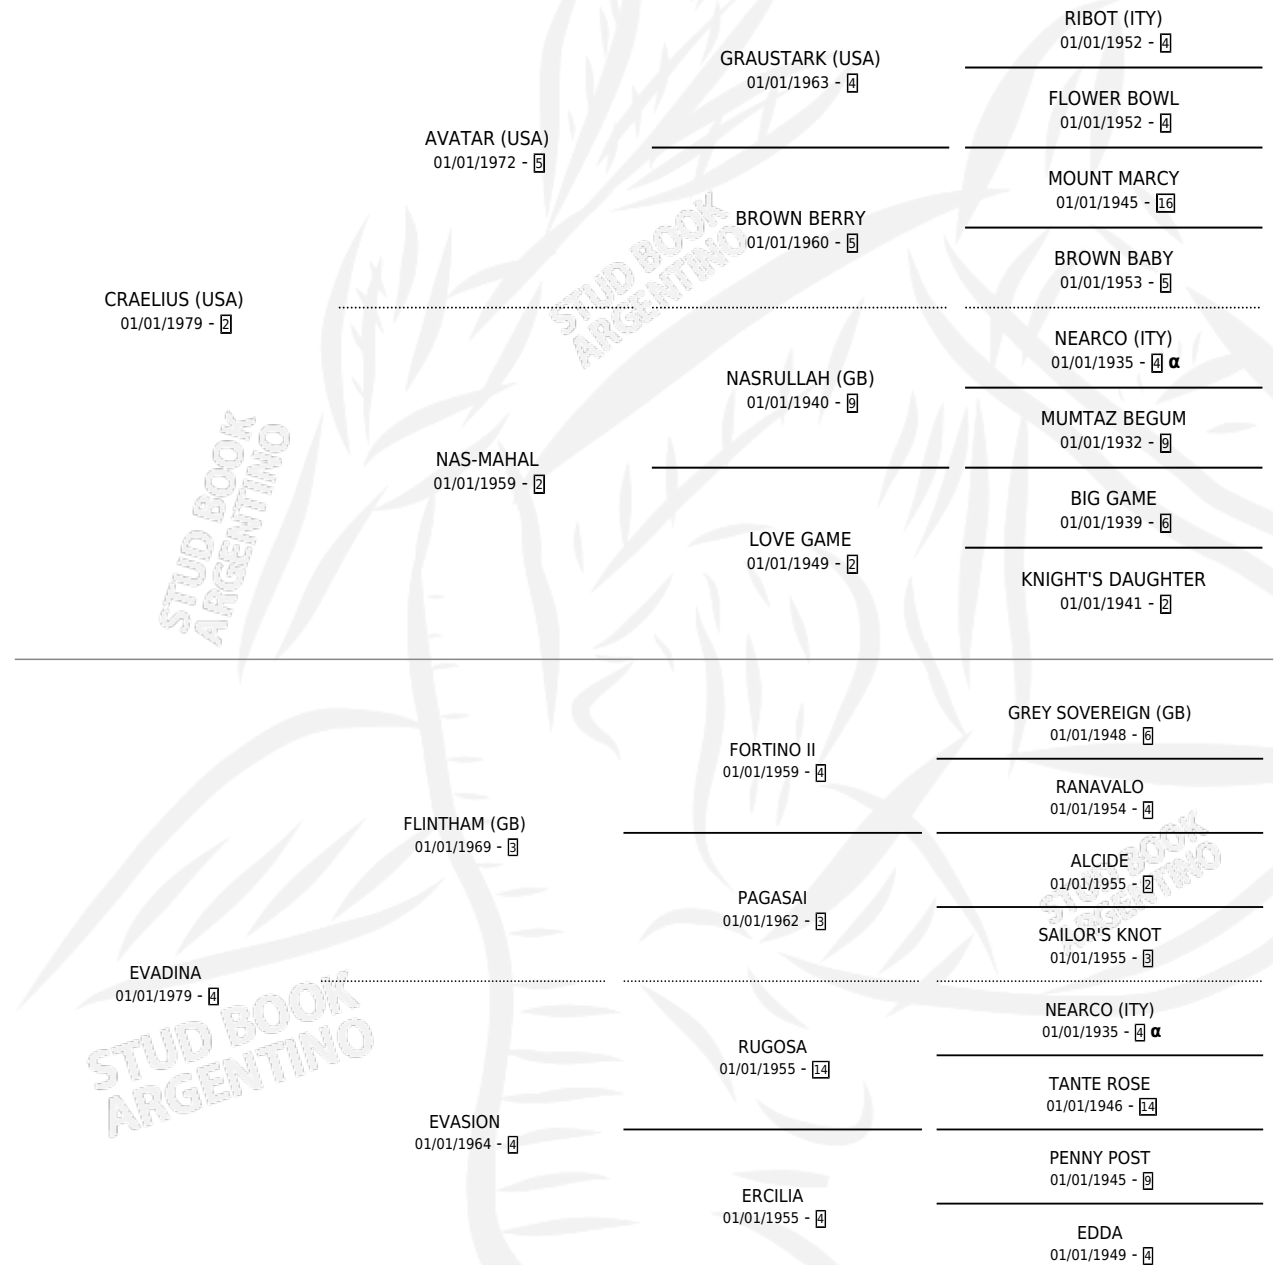

ABYSINIA

por **CRAELIUS (USA)** y **EVADINA** por **FLINTHAM (GB)**

Argentina · Hembra · Alazan · SP · 01/09/1988
Familia 4-d · Volumen 33

ESTADO

TIPIFICACIÓN SANGUÍNEA	✓
TIPIFICACIÓN POR ADN	X
PASAPORTE	X
IDENTIFICACIÓN POR MICROCHIP	X
REPRODUCTOR	✓

Lugar de nacimiento: La Biznaga

Criador: Sin dato

~

HIJOS

	MACHOS	HEMBRAS
3 NACIERON	1	2
SIN ACTUACIONES		

PEDIGREE

INBREEDING : α