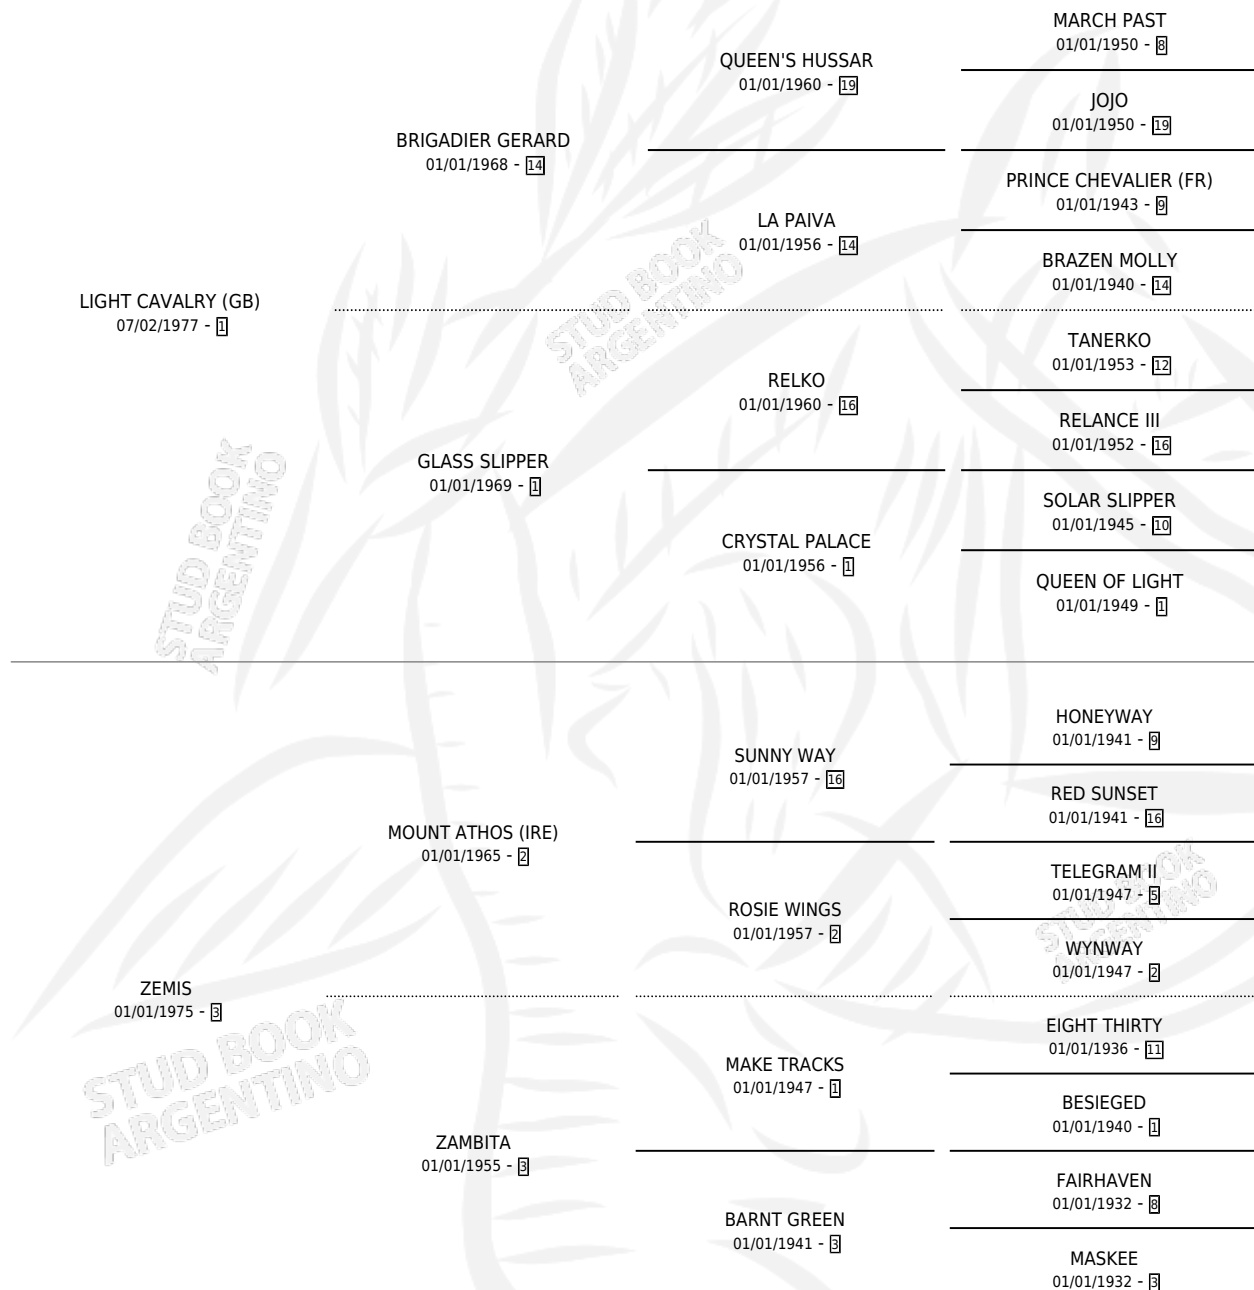

LIGHT ZEM

por **LIGHT CAVALRY (GB)** y **ZEMIS** por **MOUNT ATHOS (IRE)**

Argentina · Hembra · Zaino · SP · 17/09/1988
Familia 3-e · Volumen 33

ESTADO

TIPIFICACIÓN SANGUÍNEA	✓
TIPIFICACIÓN POR ADN	X
PASAPORTE	X
IDENTIFICACIÓN POR MICROCHIP	X
REPRODUCTOR	✓

Lugar de nacimiento: La Biznaga
Criador: Sin dato

~

HIJOS

	MACHOS	HEMBRAS
5 NACIERON	2	3
2 CORRIERON	0	2
1 GANARON	0	1
0 GANADORES CL	0 GANADORES GR	0 GANADORES G1

PEDIGREE

CAMPAÑA

Solo carreras oficiales de Argentina