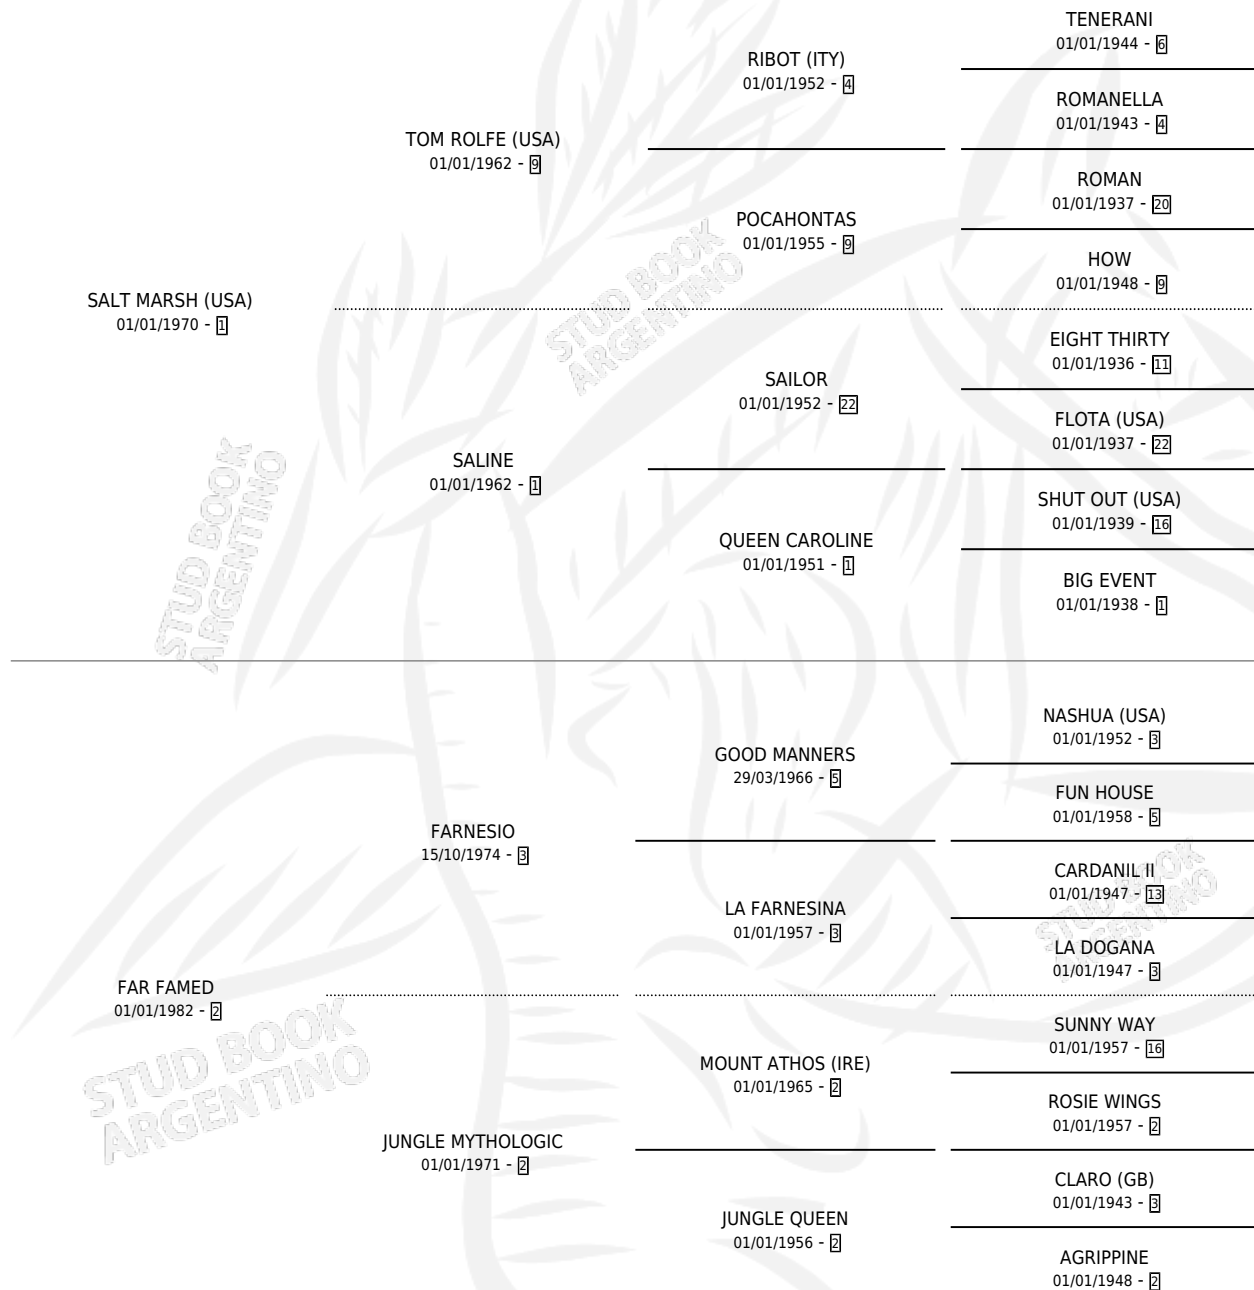

FATAL ATTRACTION

por SALT MARSH (USA) y FAR FAMED por FARNESIO

Argentina · Hembra · Zaino Doradillo · SP · 31/08/1988
Familia 2-g · Volumen 33

ESTADO

TIPIFICACIÓN SANGUÍNEA	✓
TIPIFICACIÓN POR ADN	✓
PASAPORTE	X
IDENTIFICACIÓN POR MICROCHIP	X
REPRODUCTOR	✓

Lugar de nacimiento: La Quebrada

Criador: Ceriani Cernadas Hernan y Ferrer Reyes Sara Ceriani De

~

HIJOS

	MACHOS	HEMBRAS
9 NACIERON	5	4
3 CORRIERON	2	1
3 GANARON	2	1
0 GANADORES CL	0 GANADORES GR	0 GANADORES G1

PEDIGREE

CAMPAÑA

Solo carreras oficiales de Argentina

POR EDAD

EDAD	CC	1°	2°	3°	4°	5°	NP	CLC	CLG	CLCG1	CLGG1	IMPORTE	GANANCIA / CC
3 AÑOS	4	0	0	0	2	1	1	0	0	0	0	\$0	\$0
4 AÑOS	1	0	0	0	0	0	1	0	0	0	0	\$0	\$0
TOTALES	5	0	0	0	2	1	2	0	0	0	0	\$0	\$0
%		0.0%	0.0%	0.0%	40.0%	20.0%	40.0%	0.0%	0.0%	0.0%	0.0%		