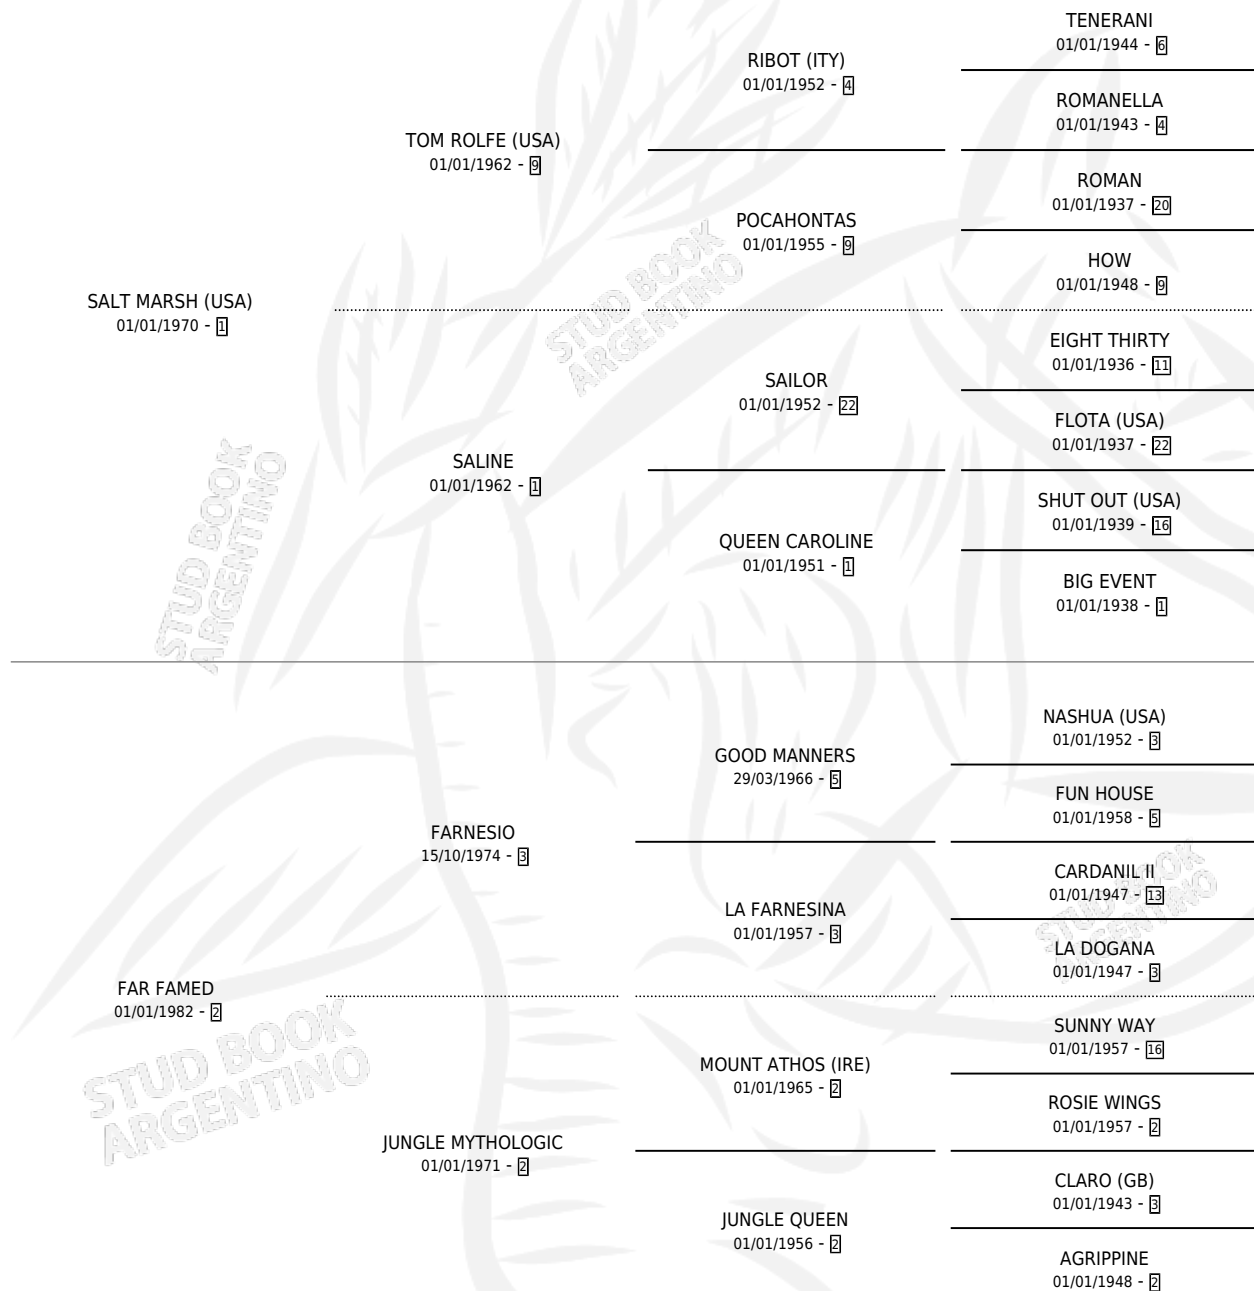

FATAL ATTRACTION

por **SALT MARSH (USA)** y **FAR FAMED** por **FARNESIO**

Argentina · Hembra · Zaino Doradillo · SP · 31/08/1988
Familia 2-g · Volumen 33

ESTADO

TIPIFICACIÓN SANGUÍNEA	✓
TIPIFICACIÓN POR ADN	✓
PASAPORTE	X
IDENTIFICACIÓN POR MICROCHIP	X
REPRODUCTOR	✓

Lugar de nacimiento: La Quebrada

Criador: Ceriani Cernadas Hernan y Ferrer Reyes Sara Ceriani De

~

HIJOS

	MACHOS	HEMBRAS
9 NACIERON	5	4
3 CORRIERON	2	1
3 GANARON	2	1

0	0	0
GANADORES CL	GANADORES GR	GANADORES G1

PEDIGREE

CAMPAÑA

Solo carreras oficiales de Argentina

POR EDAD

EDAD	CC	1°	2°	3°	4°	5°	NP	CLC	CLG	CLCG1	CLGG1	IMPORTE	GANANCIA / CC
3 AÑOS	4	0	0	0	2	1	1	0	0	0	0	\$0	\$0
4 AÑOS	1	0	0	0	0	0	1	0	0	0	0	\$0	\$0
TOTALES	5	0	0	0	2	1	2	0	0	0	0	\$0	\$0
%		0.0%	0.0%	0.0%	40.0%	20.0%	40.0%	0.0%	0.0%	0.0%	0.0%		