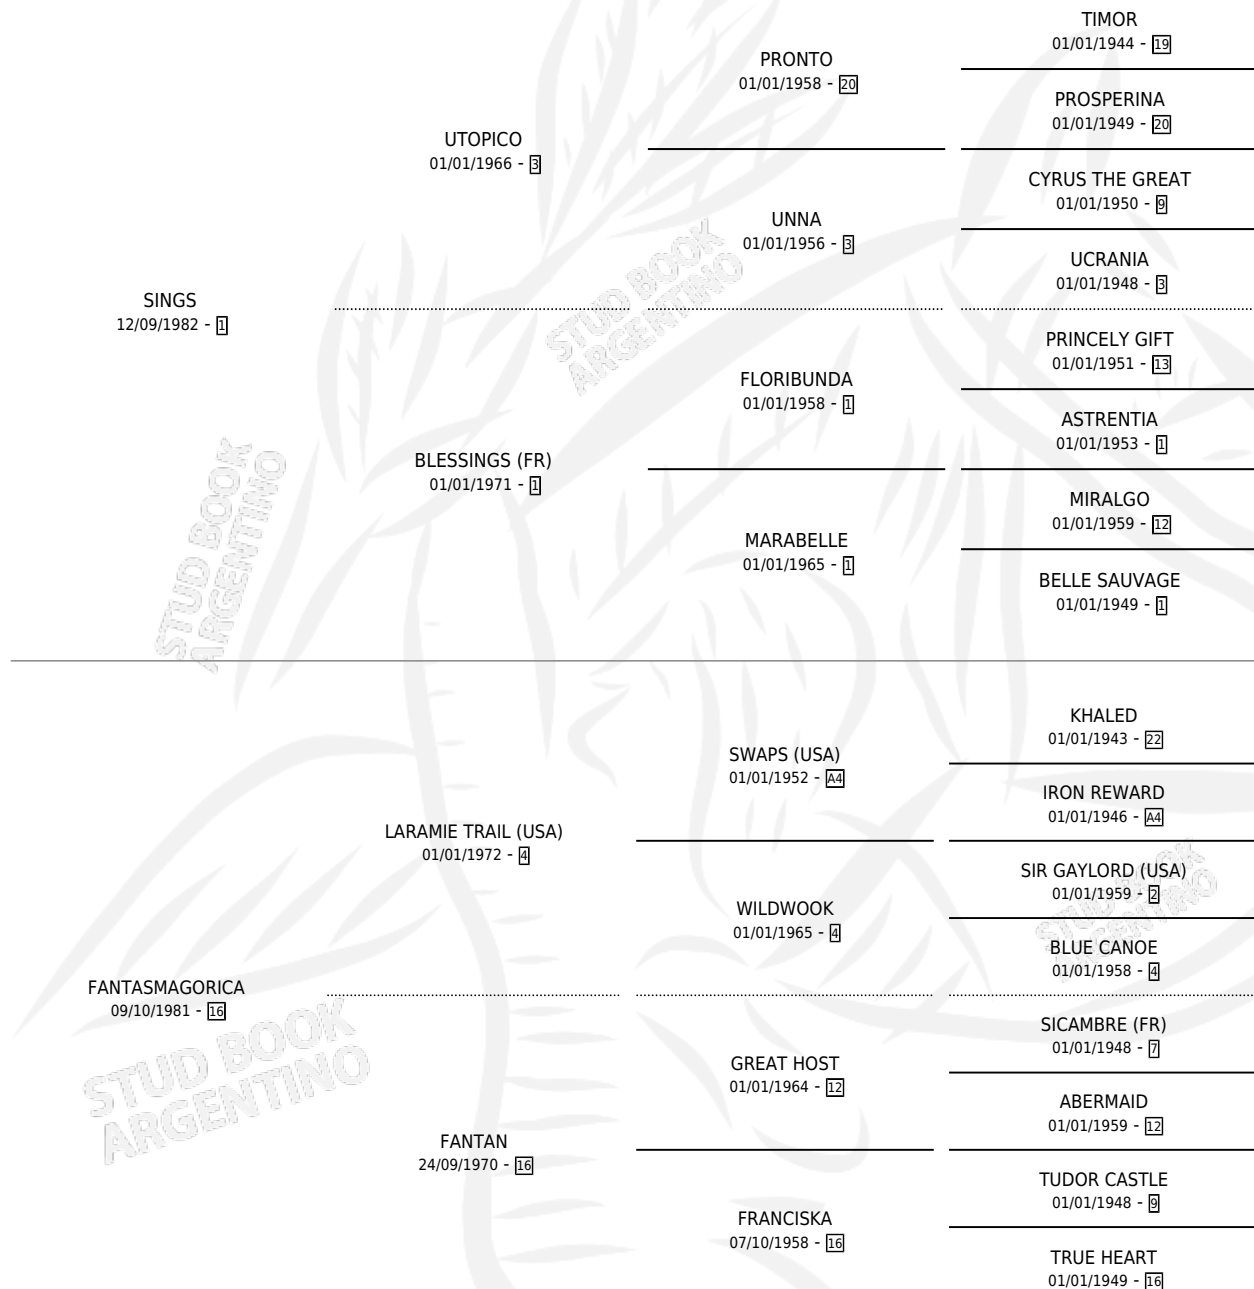

BEAUTY GHOST

por SINGS y FANTASMAGORICA por LARAMIE TRAIL
(USA)

Argentina · Hembra · Zaino Colorado · SP · 22/09/1988
Familia 16-f · Volumen 33

ESTADO

TIPIFICACIÓN SANGUÍNEA	✓
TIPIFICACIÓN POR ADN	✓
PASAPORTE	X
IDENTIFICACIÓN POR MICROCHIP	X
REPRODUCTOR	✓

Lugar de nacimiento: Comalal
Criador: De La Pomme

~

HIJOS

	MACHOS	HEMBRAS
9 NACIERON	6	3
5 CORRIERON	5	0
3 GANARON	3	0

0	0	0
GANADORES CL	GANADORES GR	GANADORES G1

PEDIGREE