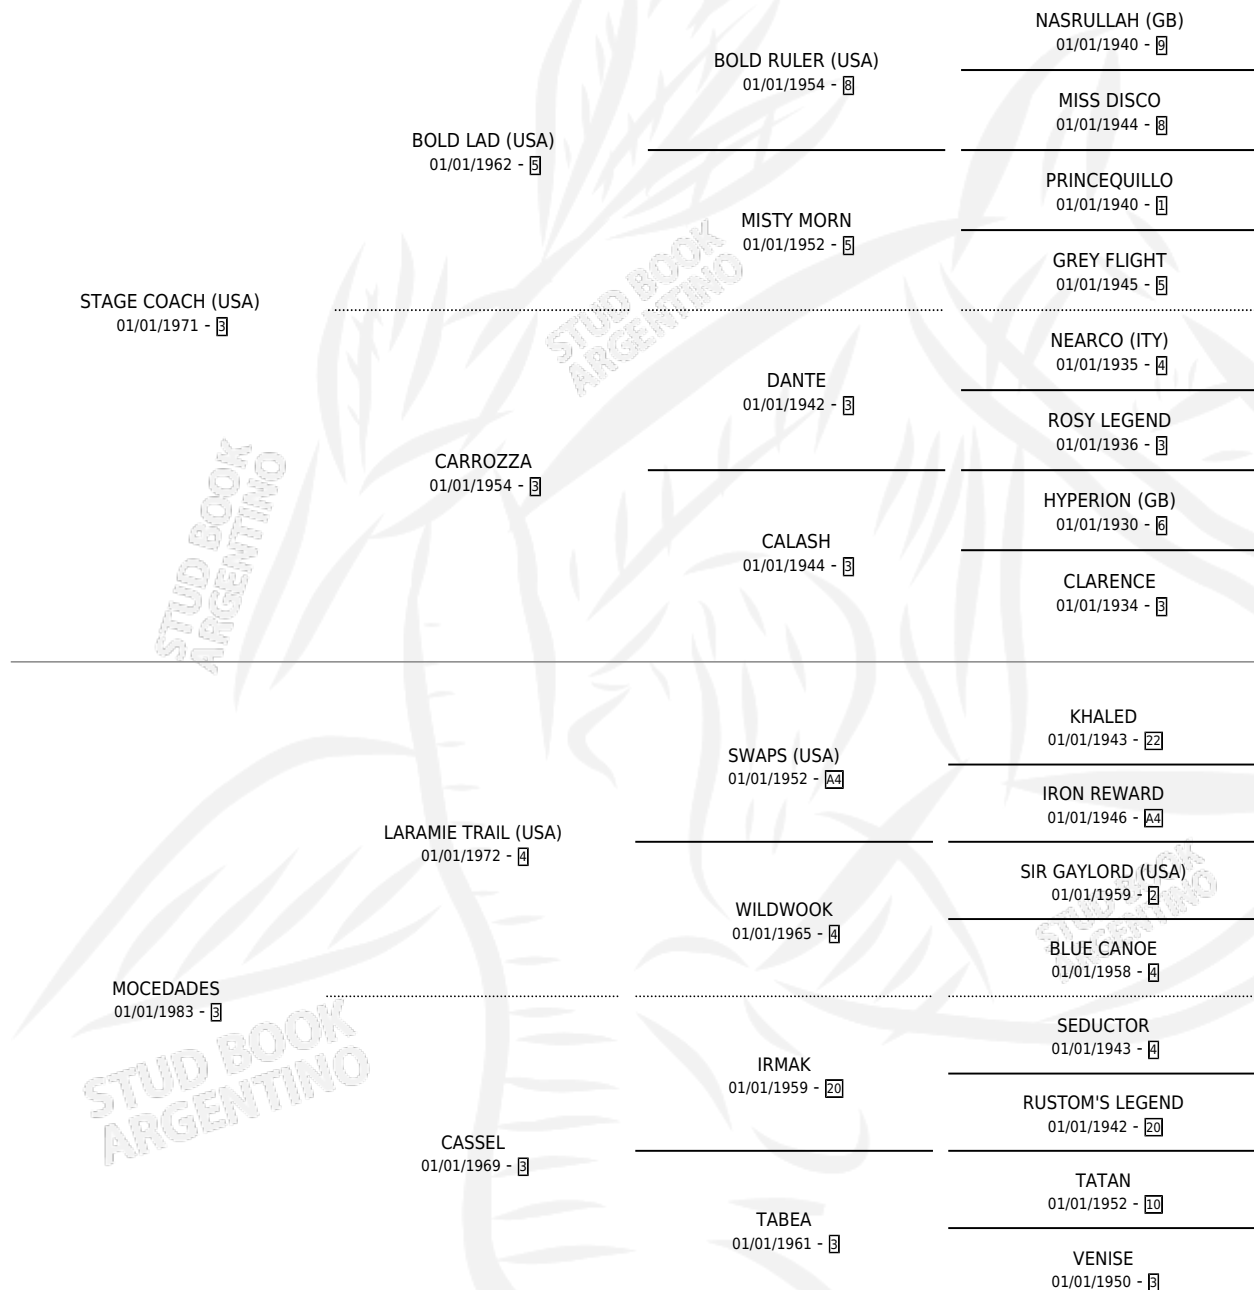

LADY COACH

por **STAGE COACH (USA)** y **MOCEDADES** por **LARAMIE TRAIL (USA)**

Argentina · Hembra · Alazan · SP · 21/09/1988
Familia 3-b · Volumen 33

ESTADO

TIPIFICACIÓN SANGUÍNEA	✓
TIPIFICACIÓN POR ADN	X
PASAPORTE	X
IDENTIFICACIÓN POR MICROCHIP	X
REPRODUCTOR	✓

Lugar de nacimiento: Las Arrobles

Criador: Sin dato

~

HIJOS

	MACHOS	HEMBRAS
1 NACIERON	0	1
SIN ACTUACIONES		

PEDIGREE