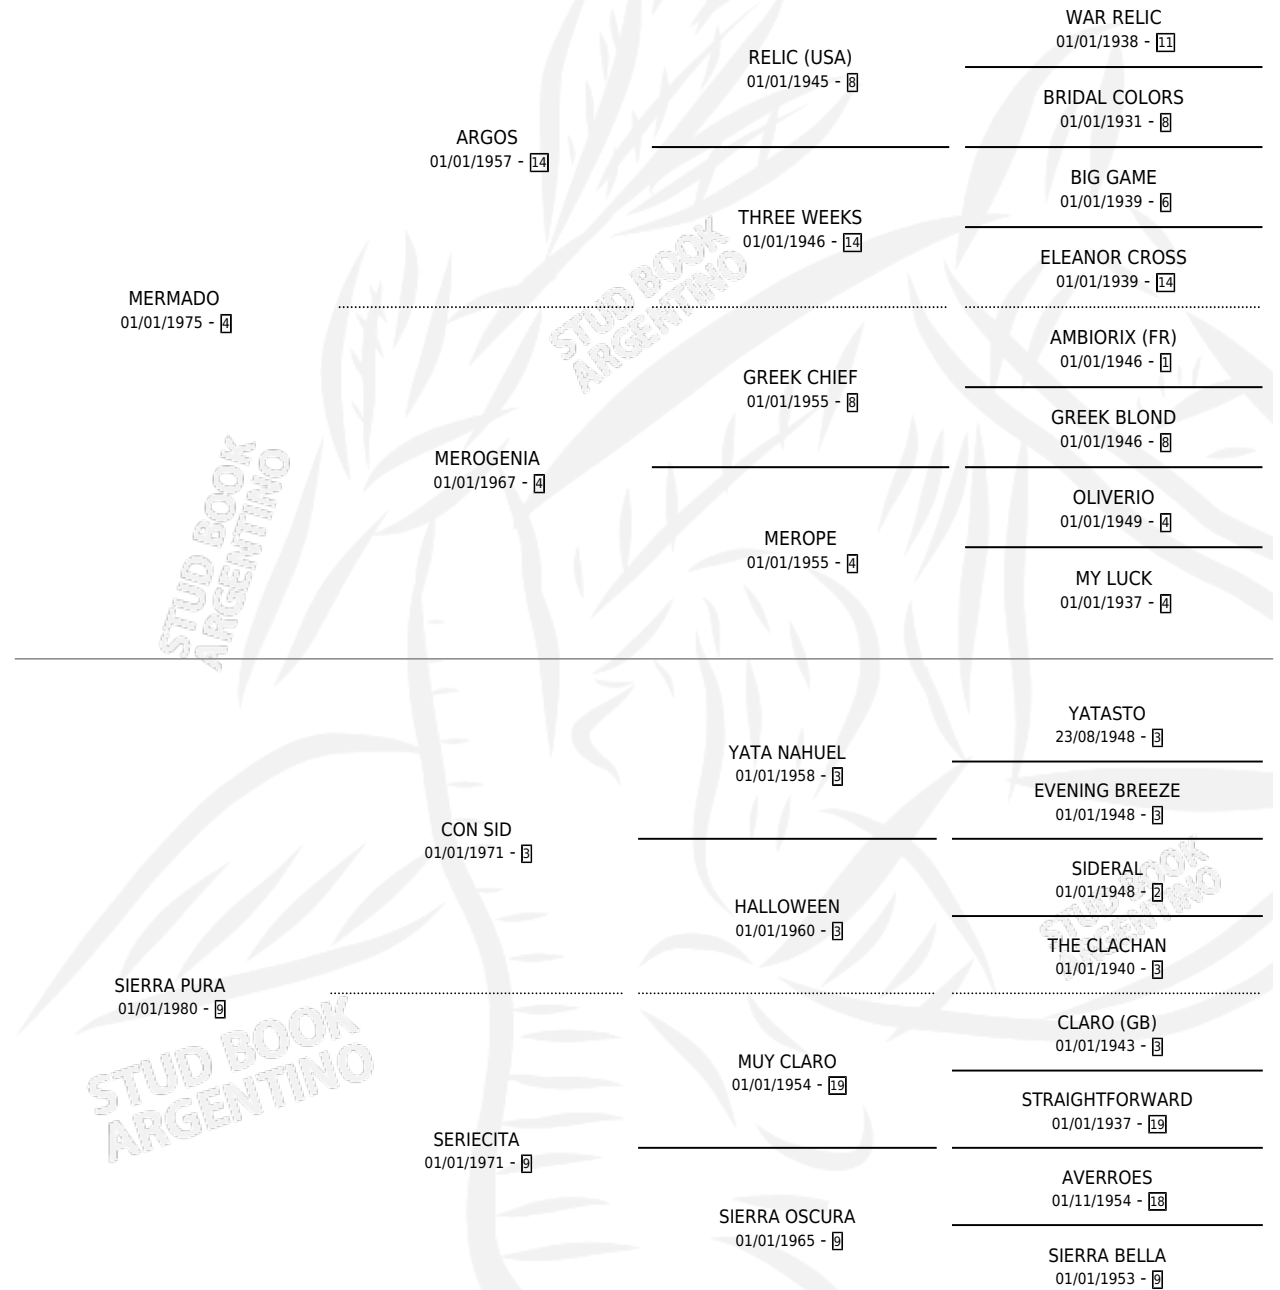

BARAJADO

por **MERMADO** y **SIERRA PURA** por **CON SID**

Argentina · Macho · Zaino · SP · 02/09/1988
Familia 9-g · Volumen 33

ESTADO

TIPIFICACIÓN SANGUÍNEA	X
TIPIFICACIÓN POR ADN	X
PASAPORTE	X
IDENTIFICACIÓN POR MICROCHIP	X
REPRODUCTOR	X

Lugar de nacimiento: La Madela

Criador: Sin dato

PEDIGREE

BARAJADO

Datos oficiales del Stud Book Argentino

Documento generado el 10/05/2026

studbook.org.ar