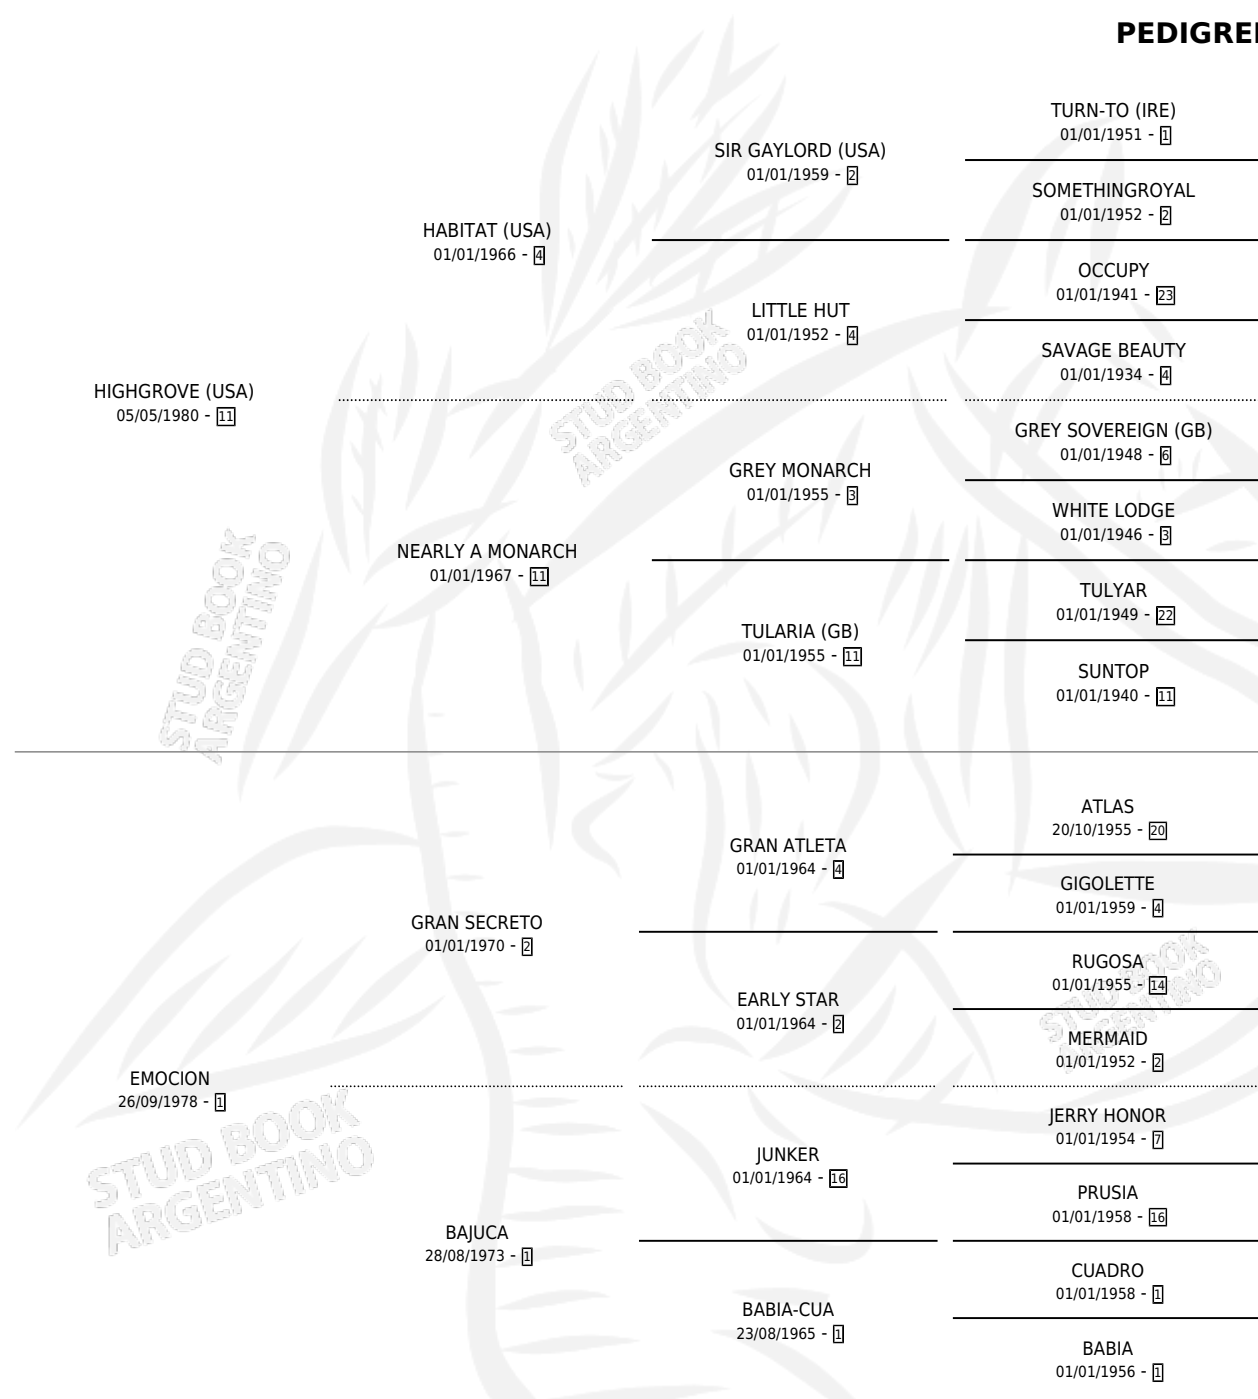

EMILIANA

PEDIGREE

por HIGHGROVE (USA) y EMOCION por GRAN SECRETO

Argentina · Hembra · Tordillo · SP · 06/09/1988
Familia 1-b · Volumen 33

ESTADO

TIPIFICACIÓN SANGUÍNEA	✓
TIPIFICACIÓN POR ADN	X
PASAPORTE	X
IDENTIFICACIÓN POR MICROCHIP	X
REPRODUCTOR	✓

Lugar de nacimiento: El Cacique
Criador: Sin dato

~

HIJOS

	MACHOS	HEMBRAS
1 NACIERON	1	0
SIN ACTUACIONES