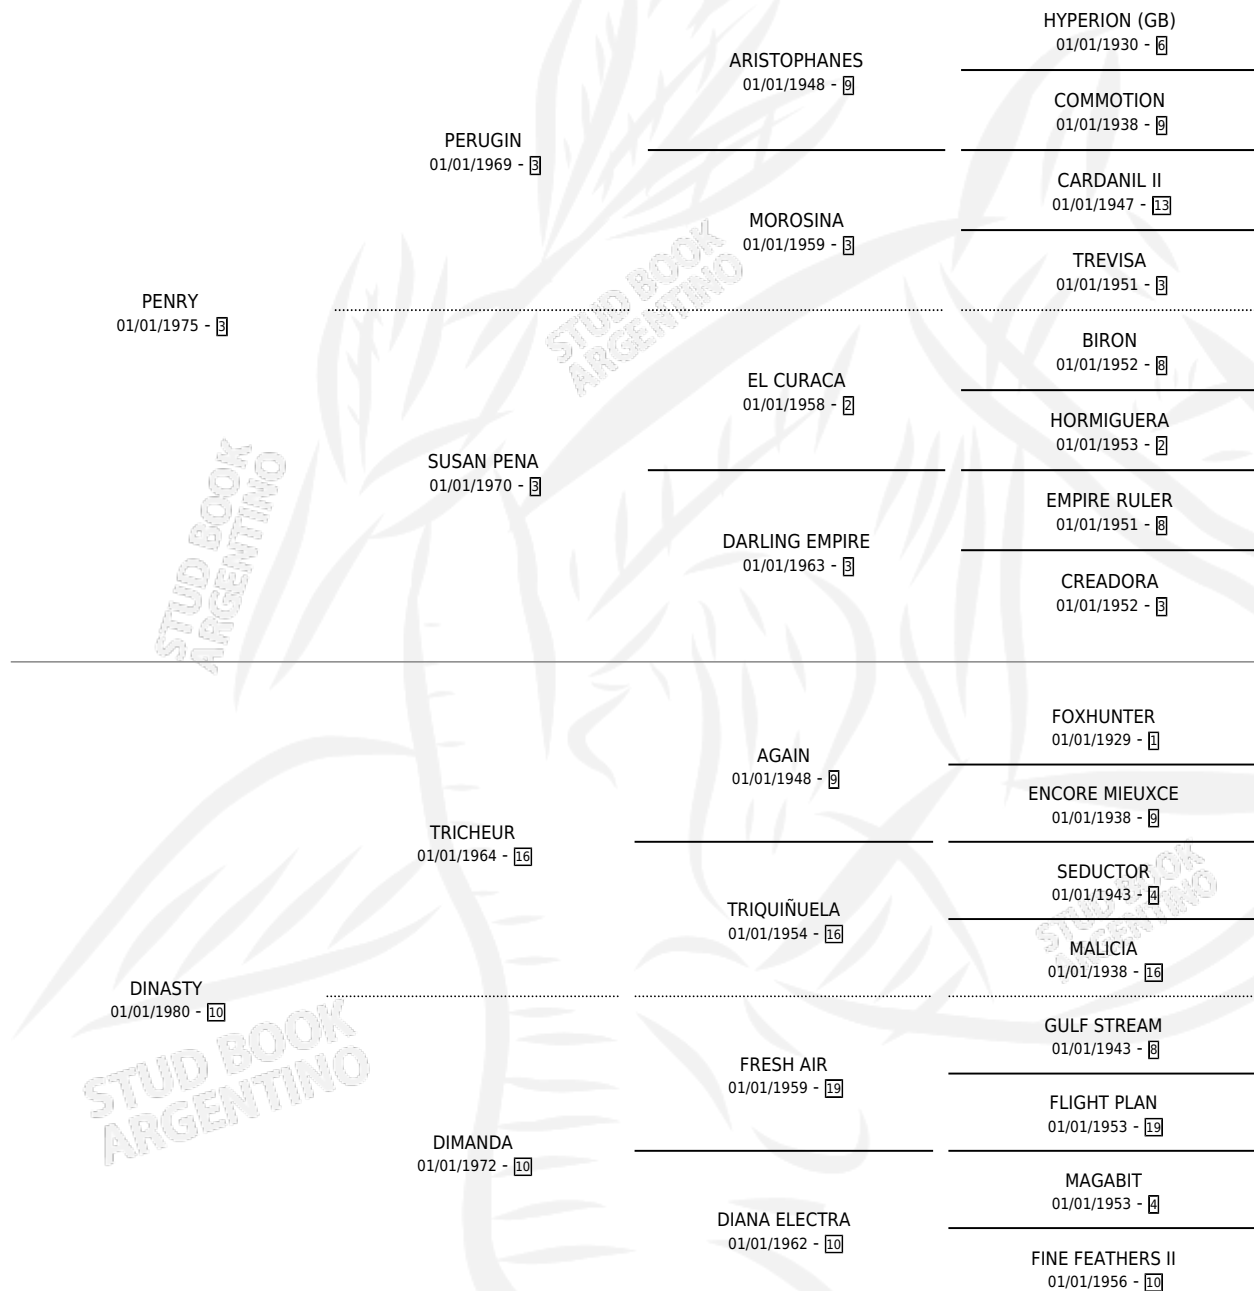

DINASTELLA

por **PENRY** y **DINASTY** por **TRICHEUR**

Argentina · Hembra · Zaino · SP · 19/09/1988
Familia 10-b · Volumen 33

ESTADO

TIPIFICACIÓN SANGUÍNEA	X
TIPIFICACIÓN POR ADN	X
PASAPORTE	X
IDENTIFICACIÓN POR MICROCHIP	X
REPRODUCTOR	X

Lugar de nacimiento: Campo particular

Criador: Sin dato

PEDIGREE

DINASTELLA

Datos oficiales del Stud Book Argentino

Documento generado el 05/05/2026

studbook.org.ar