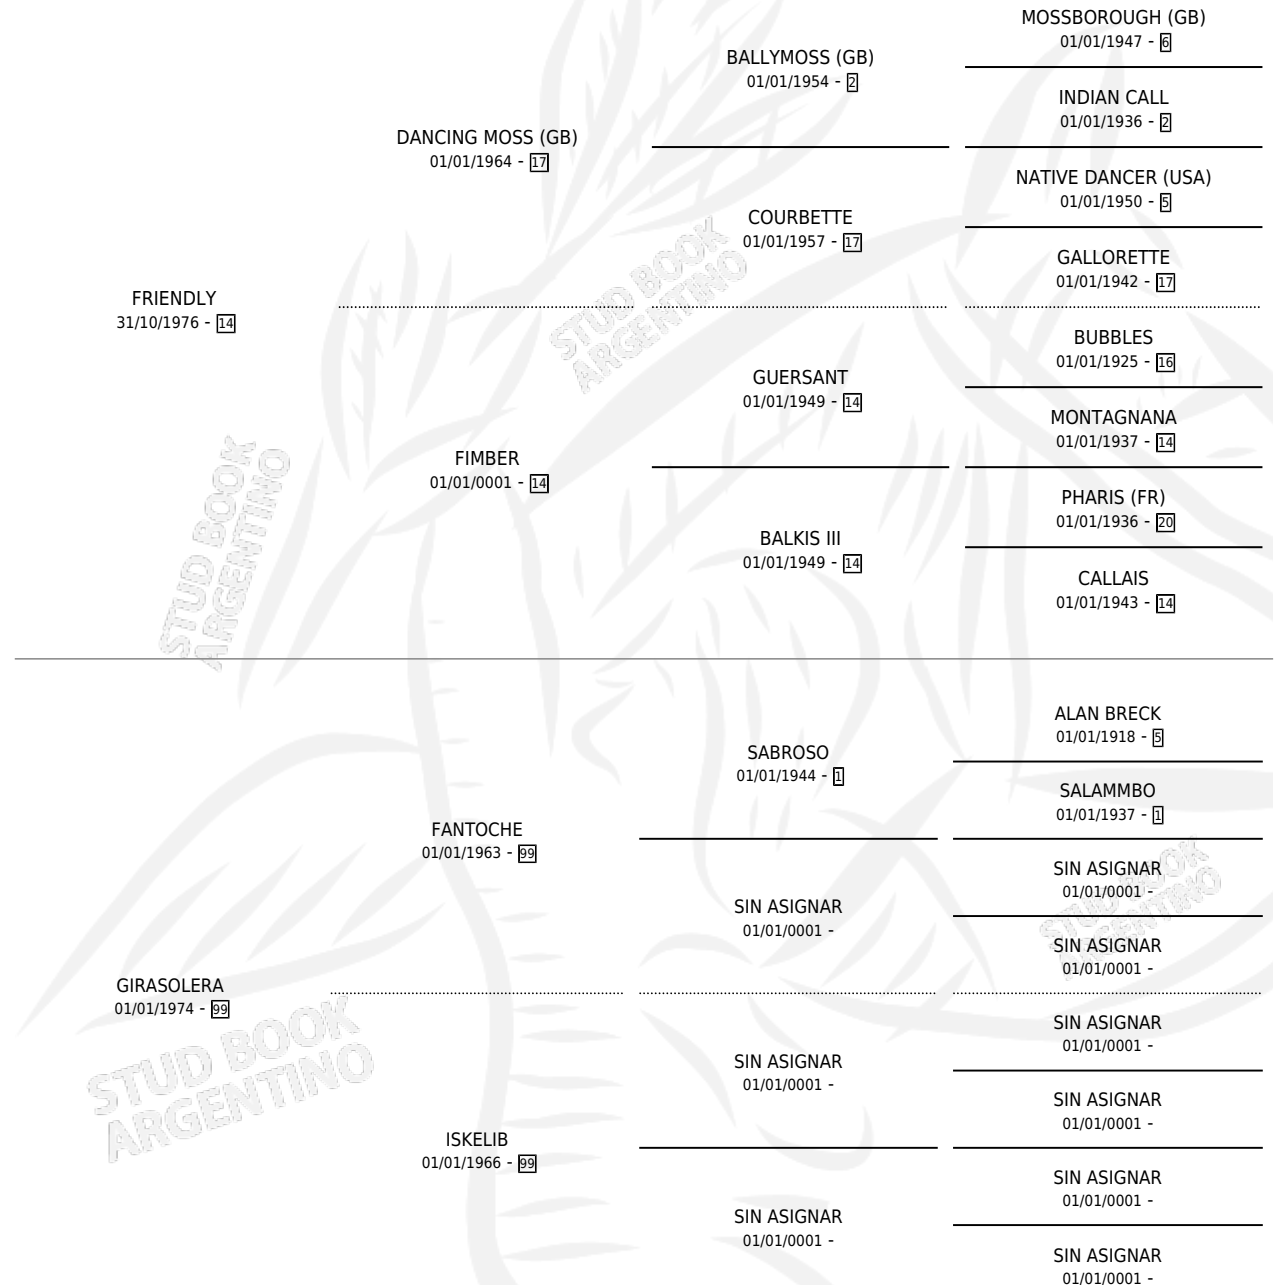

AMIGON

por **FRIENDLY** y **GIRASOLERA** por **FANTOCHE**

Argentina · Macho · Alazan · SP · 18/09/1988
Familia 99 · Volumen 33

ESTADO

| | |
|------------------------------|---|
| TIPIFICACIÓN SANGUÍNEA | X |
| TIPIFICACIÓN POR ADN | X |
| PASAPORTE | X |
| IDENTIFICACIÓN POR MICROCHIP | X |
| REPRODUCTOR | X |

Lugar de nacimiento: Don Fernando

Criador: Sin dato

PEDIGREE

AMIGON

Datos oficiales del Stud Book Argentino

Documento generado el 13/06/2025

studbook.org.ar