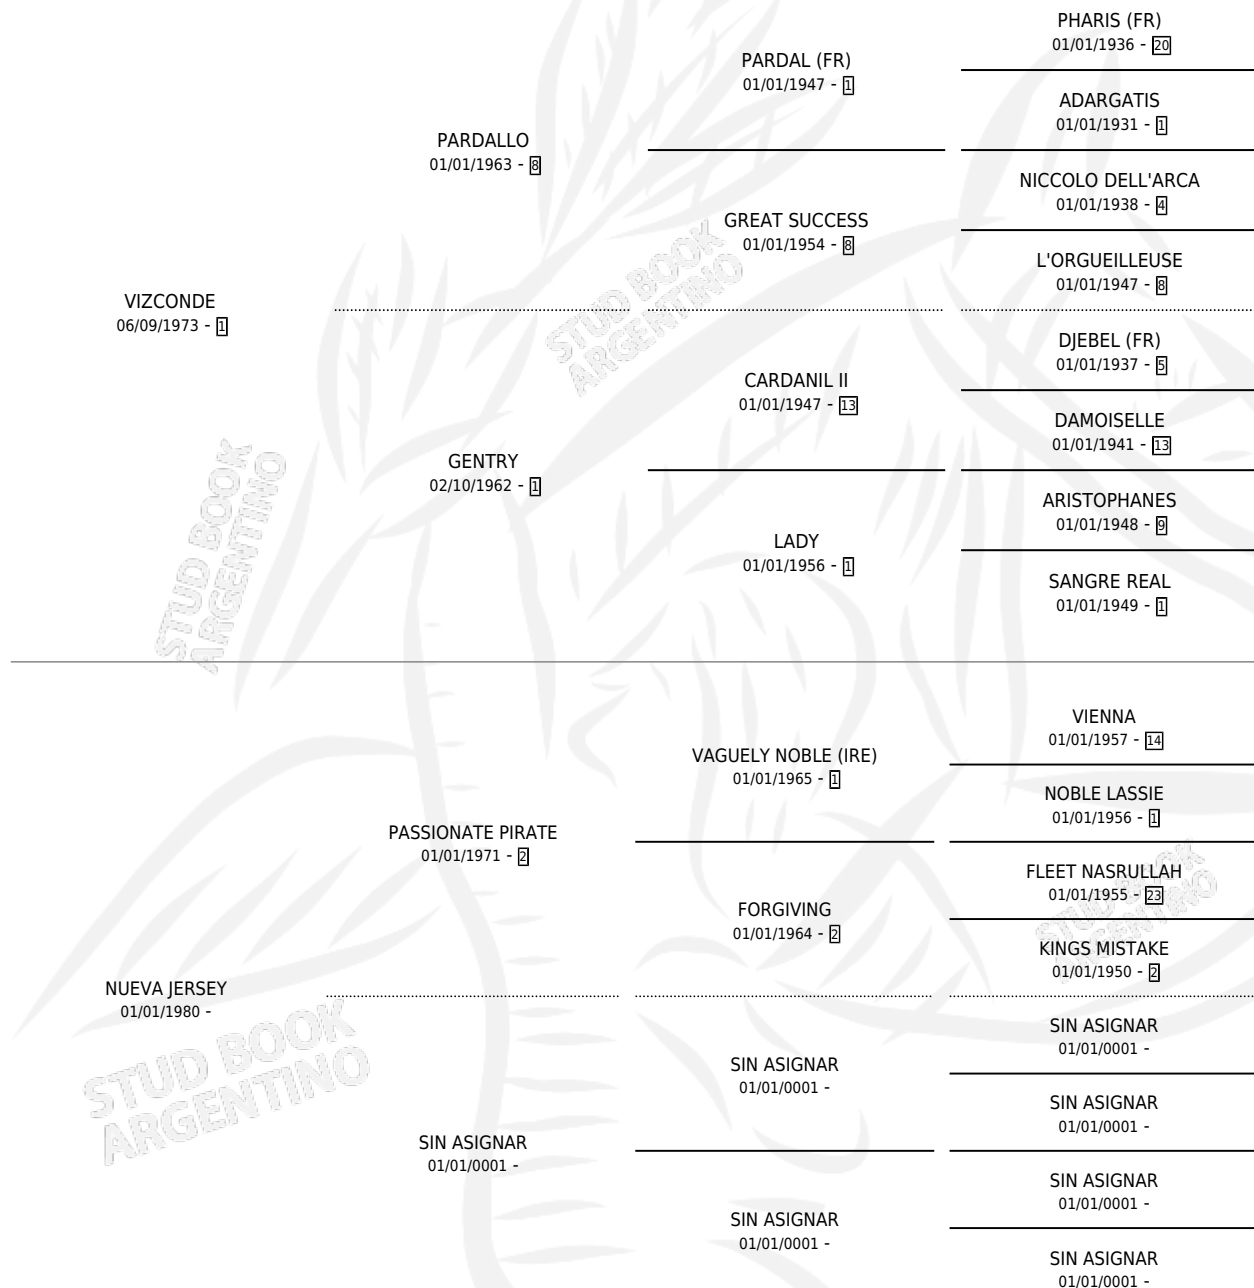

VIZ NUEVA SOJA

por VIZCONDE y NUEVA JERSEY por PASSIONATE PIRATE

Argentina · Hembra · Zaino Negro · SP · 30/09/1988
Familia · Volumen 33

ESTADO

TIPIFICACIÓN SANGUÍNEA	✓
TIPIFICACIÓN POR ADN	X
PASAPORTE	X
IDENTIFICACIÓN POR MICROCHIP	X
REPRODUCTOR	✓

Lugar de nacimiento:

Criador: Louzao Angel Enrique y Louzao Luis Alejandro

~

HIJOS

	MACHOS	HEMBRAS
2 NACIERON	1	1
1 CORRIERON	0	1

SIN ACTUACIONES

PEDIGREE