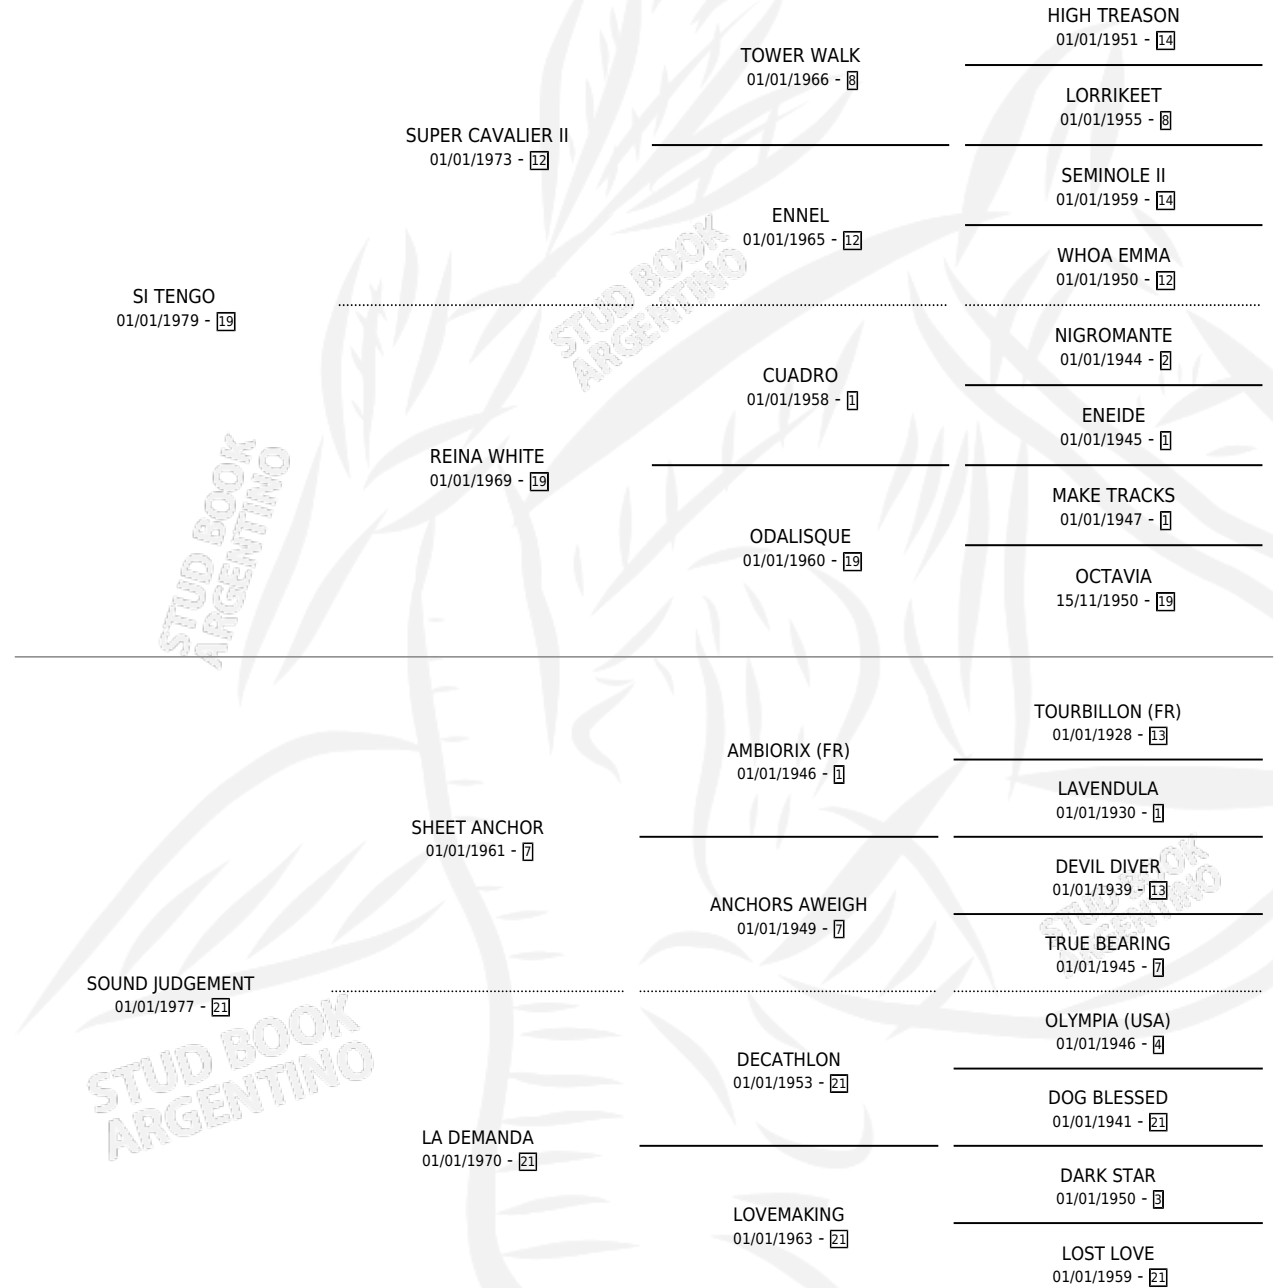

SI REINA

por SI TENGO y SOUND JUDGEMENT por SHEET ANCHOR

Argentina · Hembra · Zaino · SP · 26/08/1988
Familia 21-a · Volumen 33

ESTADO

TIPIFICACIÓN SANGUÍNEA	X
TIPIFICACIÓN POR ADN	X
PASAPORTE	X
IDENTIFICACIÓN POR MICROCHIP	X
REPRODUCTOR	X

Lugar de nacimiento: San Nicolas de Bari

Criador: Sin dato

PEDIGREE

SI REINA

Datos oficiales del Stud Book Argentino

Documento generado el 11/05/2026

studbook.org.ar