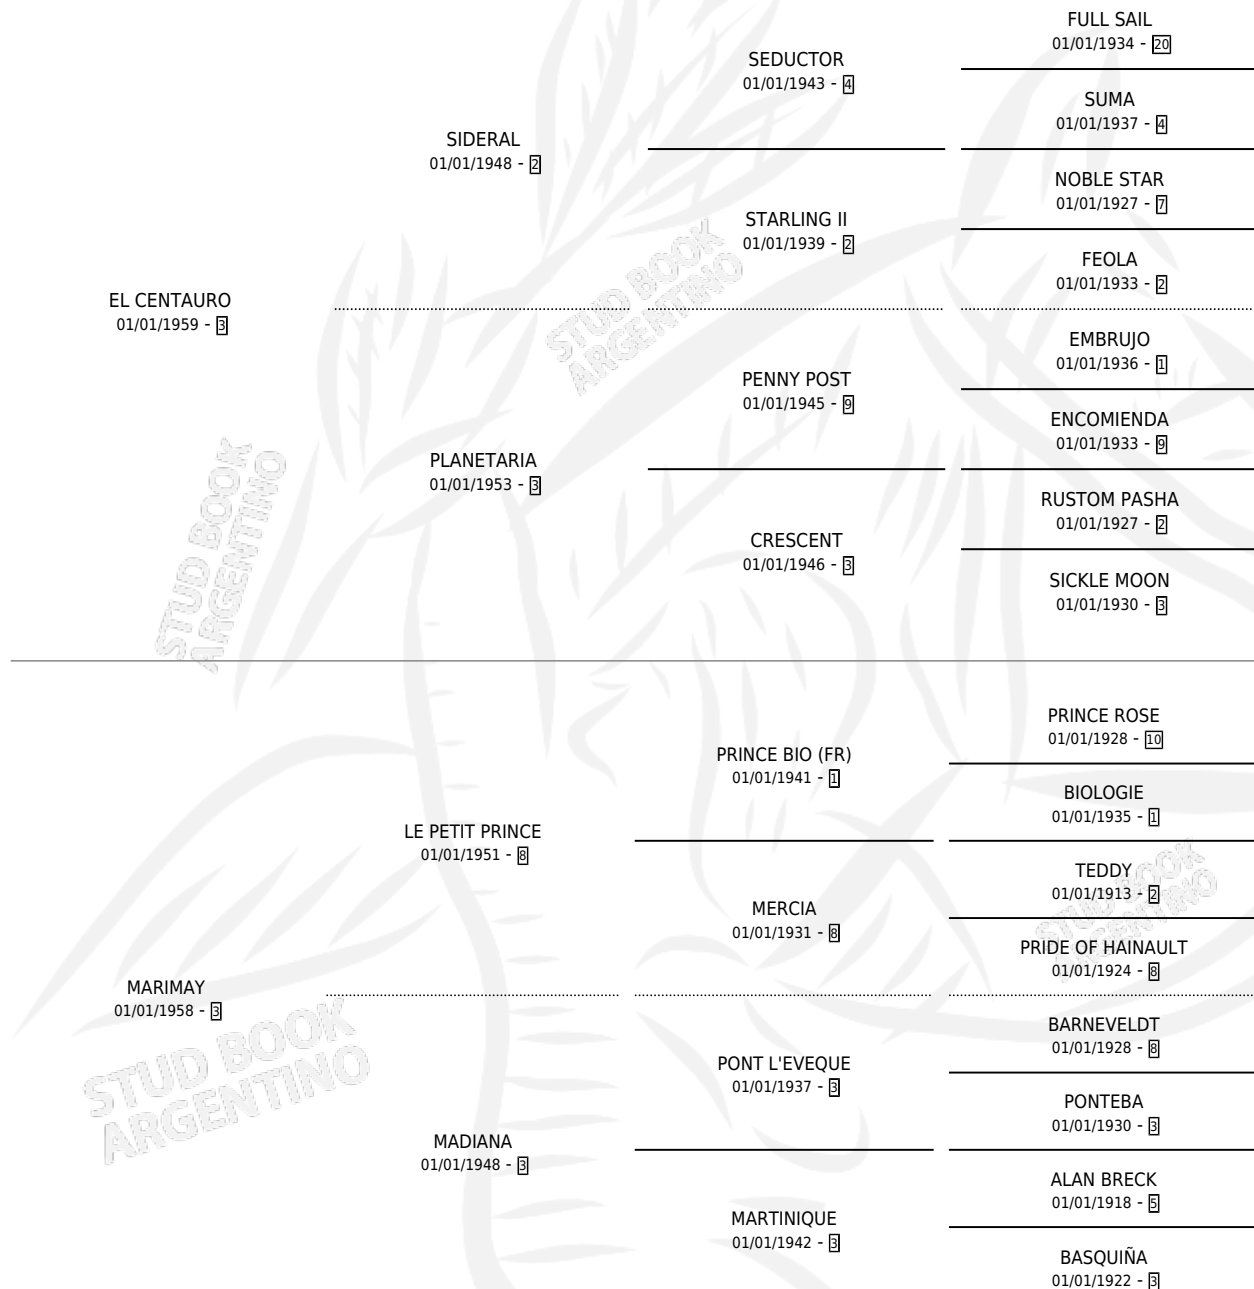

CIRCINUS

por **EL CENTAURO** y **MARIMAY** por **LE PETIT PRINCE**

Argentina · Macho · Zaino · SP · 01/01/1970
Familia 3-d · Volumen 27

ESTADO

TIPIFICACIÓN SANGUÍNEA	X
TIPIFICACIÓN POR ADN	X
PASAPORTE	X
IDENTIFICACIÓN POR MICROCHIP	X
REPRODUCTOR	✓

Lugar de nacimiento: Campo particular

Criador: Sin dato

~

HIJOS

	MACHOS	HEMBRAS
177 NACIERON	76	100
70 CORRIERON	43	26
62 GANARON	38	23

7	5	1
GANADORES CL	GANADORES GR	GANADORES G1

PEDIGREE

SERVICIOS PADRILLO