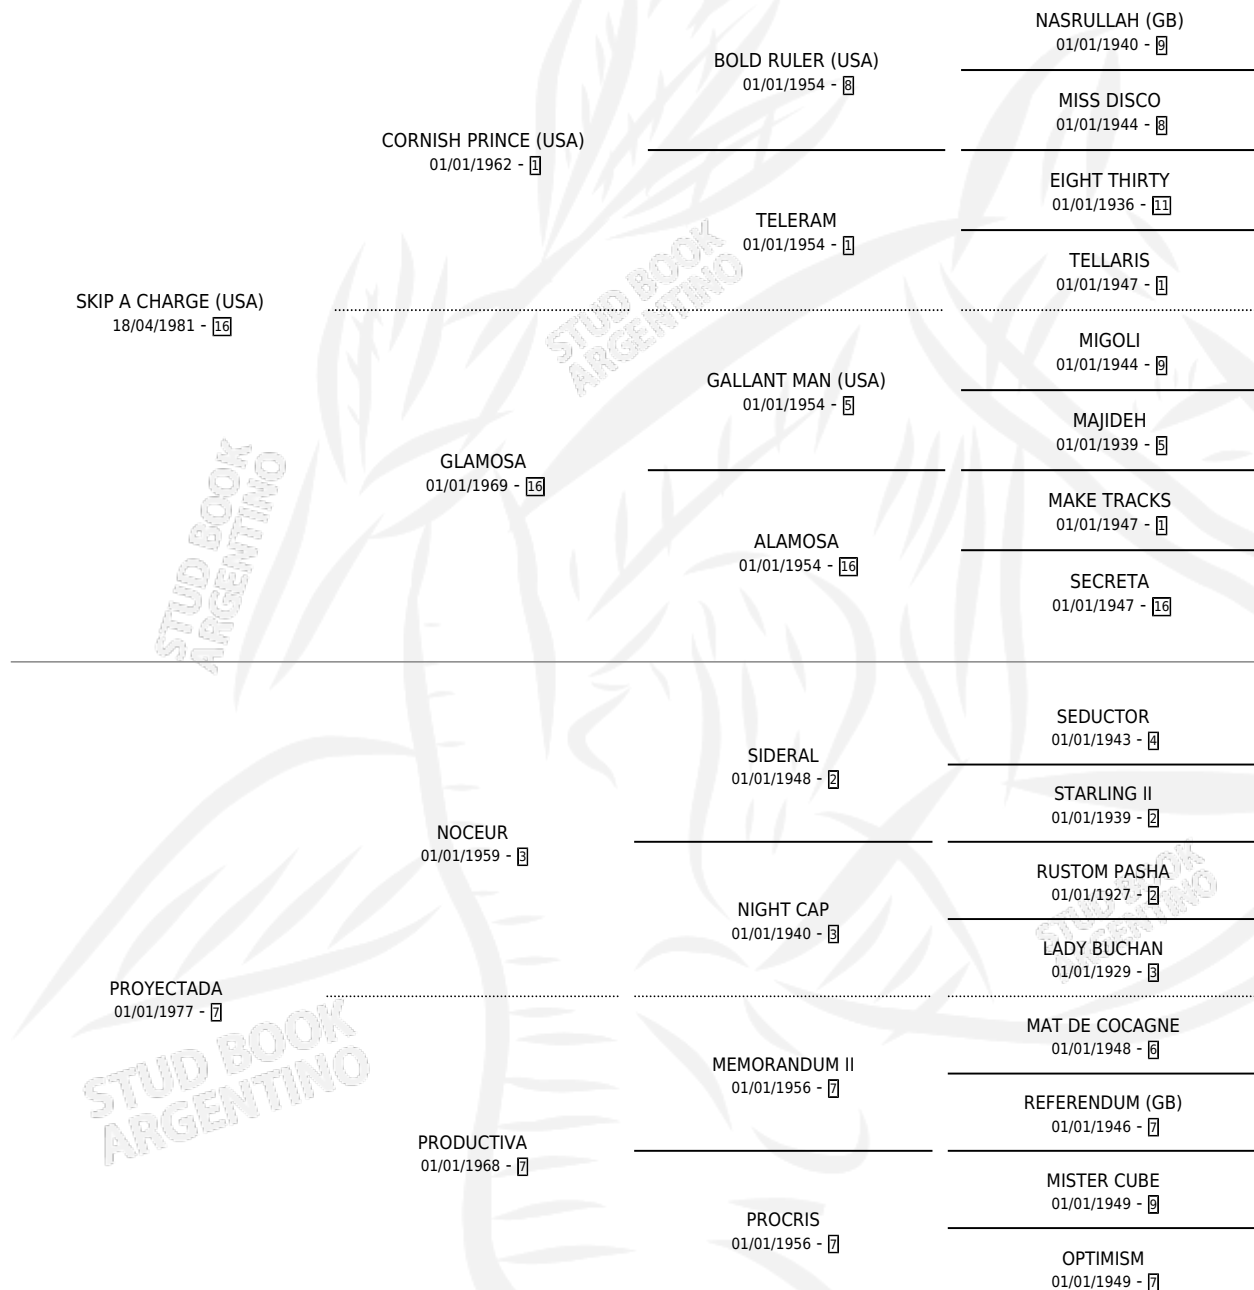

SKIP PROBADA

por **SKIP A CHARGE (USA)** y **PROYECTADA** por **NOCEUR**

Argentina · Hembra · Zaino · SP · 29/08/1988
Familia 7-a · Volumen 33

ESTADO

TIPIFICACIÓN SANGUÍNEA	✓
TIPIFICACIÓN POR ADN	X
PASAPORTE	X
IDENTIFICACIÓN POR MICROCHIP	X
REPRODUCTOR	✓

Lugar de nacimiento: Capricornio

Criador: Capricornio

~

HIJOS

	MACHOS	HEMBRAS
1 NACIERON	1	0
1 CORRIERON	1	0

SIN ACTUACIONES

PEDIGREE

CAMPAÑA

Solo carreras oficiales de Argentina

POR EDAD

EDAD	CC	1°	2°	3°	4°	5°	NP	CLC	CLG	CLCG1	CLGG1	IMPORTE	GANANCIA / CC
3 AÑOS	4	1	2	0	1	0	0	0	0	0	0	\$502	\$126
4 AÑOS	7	3	1	1	1	0	1	0	0	0	0	\$0	\$0
TOTALES	11	4	3	1	2	0	1	0	0	0	0	\$502	\$46
%		36.4%	27.3%	9.1%	18.2%	0.0%	9.1%	0.0%	0.0%	0.0%	0.0%		