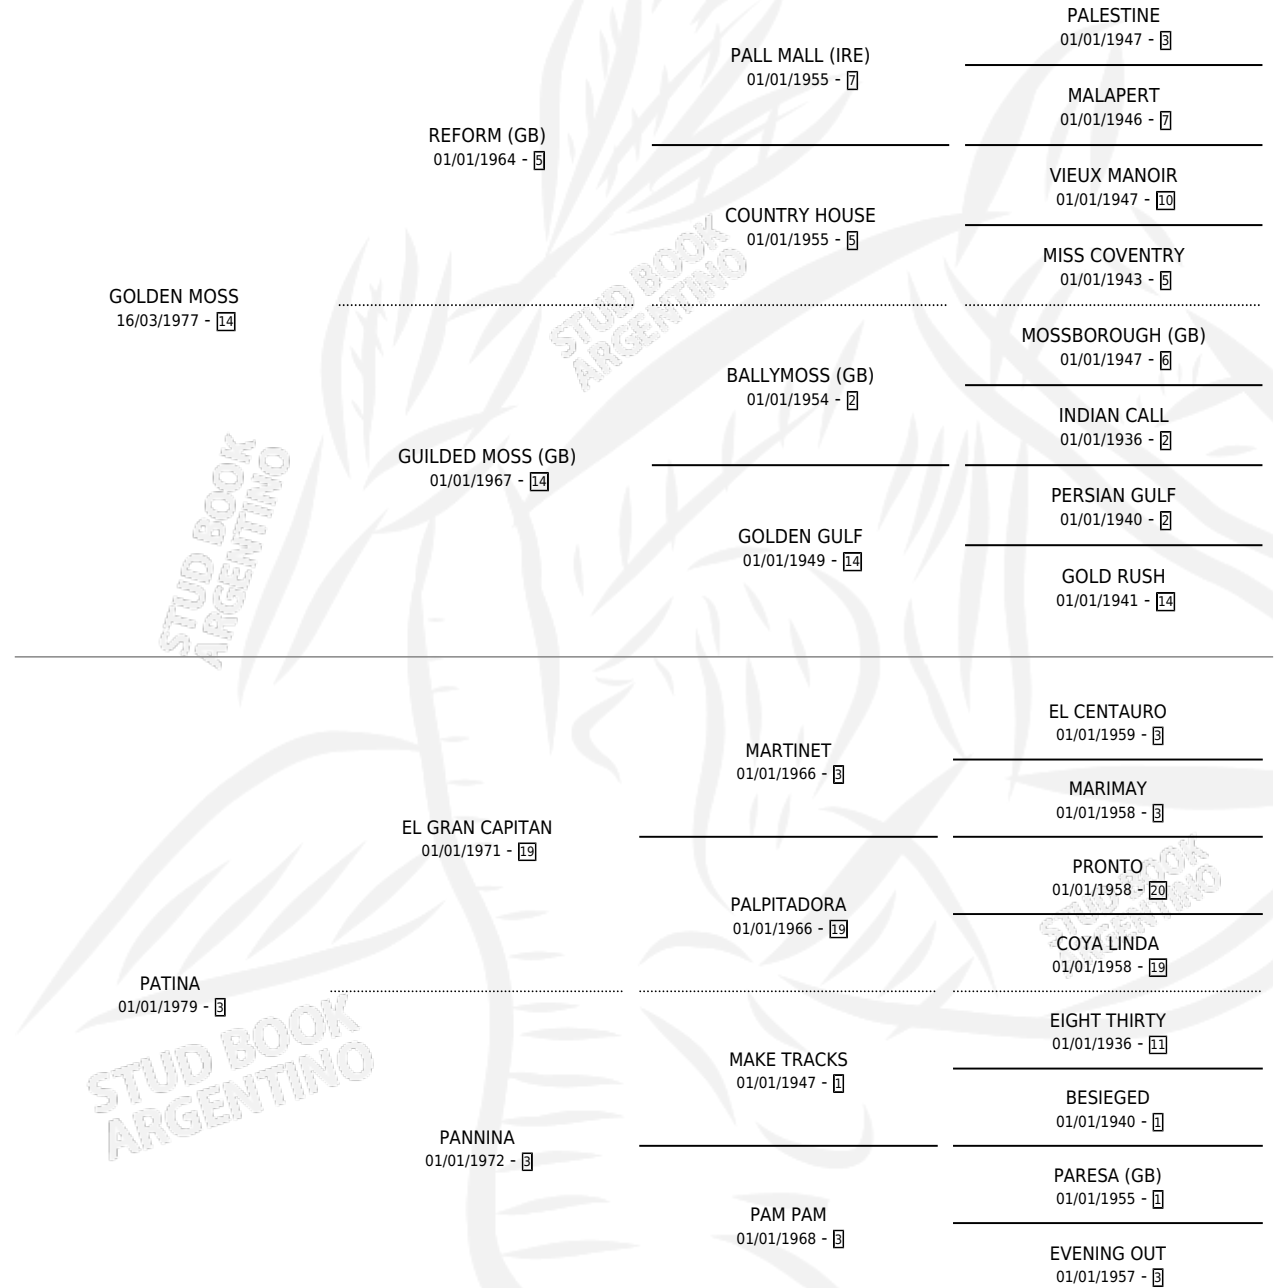

GARZONA

por GOLDEN MOSS y PATINA por EL GRAN CAPITAN

Argentina · Hembra · Alazan · SP · 31/08/1988
Familia 3-d · Volumen 33

ESTADO

TIPIFICACIÓN SANGUÍNEA	X
TIPIFICACIÓN POR ADN	X
PASAPORTE	X
IDENTIFICACIÓN POR MICROCHIP	X
REPRODUCTOR	X

Lugar de nacimiento: Cosa Nostra

Criador: Sin dato

PEDIGREE

CAMPAÑA

Solo carreras oficiales de Argentina

POR EDAD

EDAD	CC	1°	2°	3°	4°	5°	NP	CLC	CLG	CLCG1	CLGG1	IMPORTE	GANANCIA / CC
2 AÑOS	2	0	0	0	0	0	2	0	0	0	0	\$0	\$0
TOTALES	2	0	0	0	0	0	2	0	0	0	0	\$0	\$0
%		0.0%	0.0%	0.0%	0.0%	0.0%	100%	0.0%	0.0%	0.0%	0.0%		