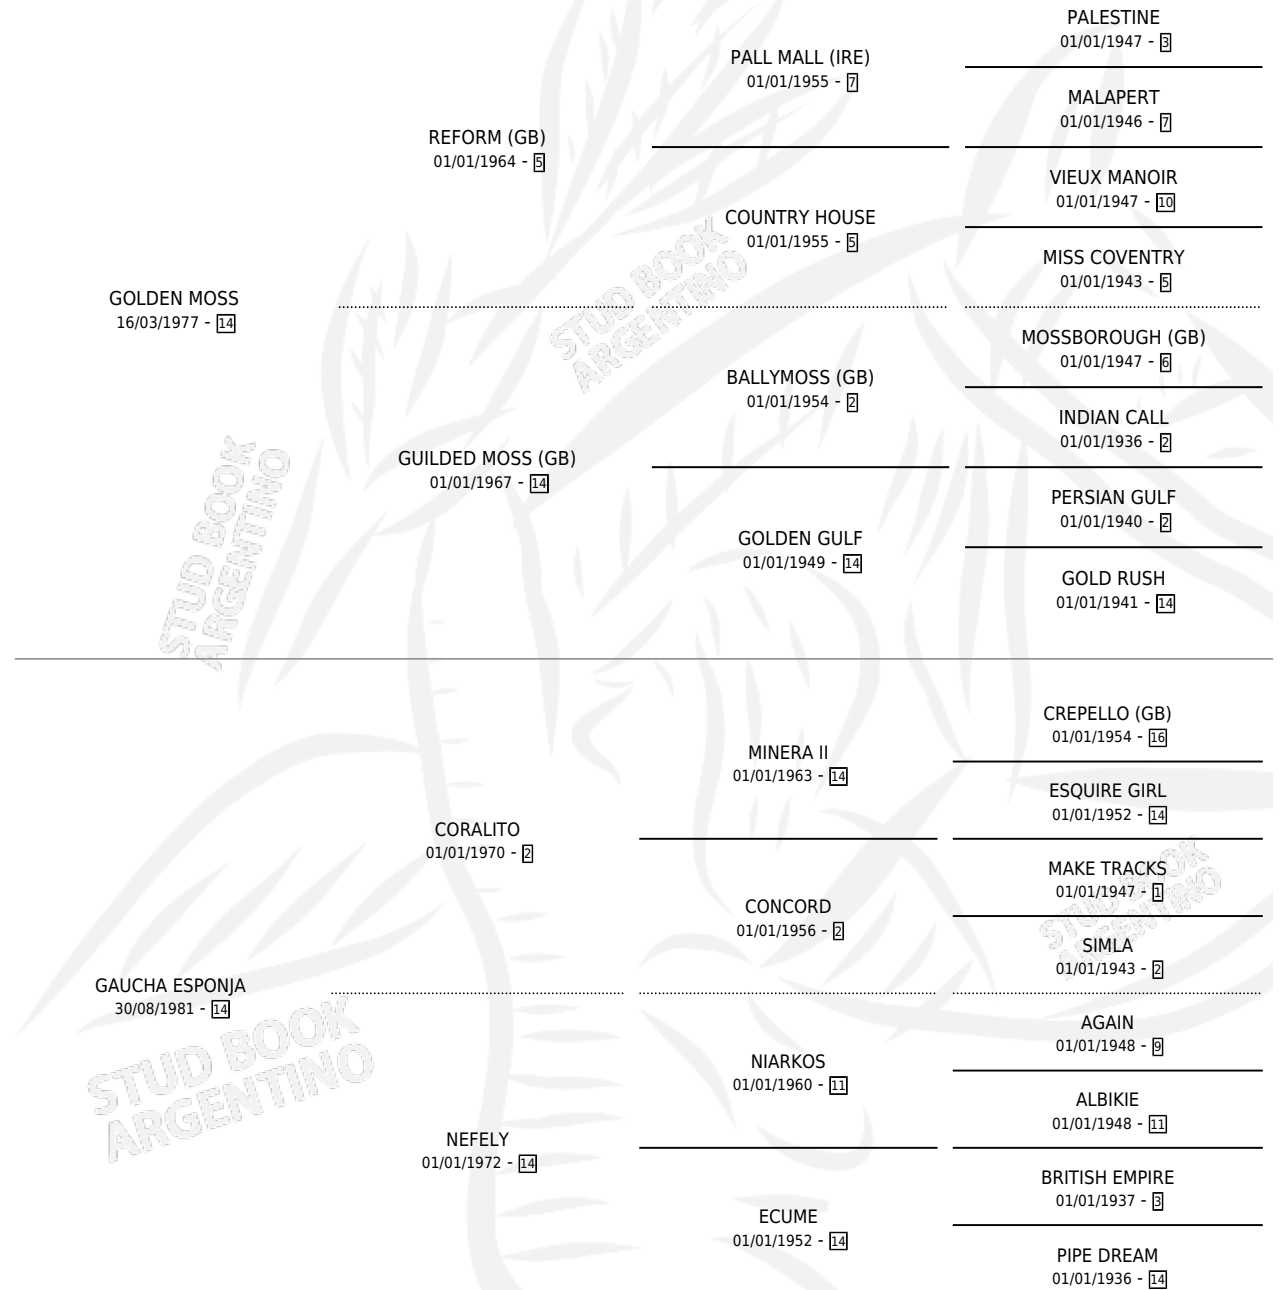

GRANATAIO

por **GOLDEN MOSS** y **GAUCHA ESPONJA** por **CORALITO**

Argentina · Macho · Alazan · SP · 11/09/1988
Familia 14-e · Volumen 33

ESTADO

TIPIFICACIÓN SANGUÍNEA	X
TIPIFICACIÓN POR ADN	X
PASAPORTE	X
IDENTIFICACIÓN POR MICROCHIP	X
REPRODUCTOR	X

Lugar de nacimiento: Cosa Nostra

Criador: Sin dato

PEDIGREE

CAMPAÑA

Solo carreras oficiales de Argentina

POR EDAD

EDAD	CC	1°	2°	3°	4°	5°	NP	CLC	CLG	CLCG1	CLGG1	IMPORTE	GANANCIA / CC
2 AÑOS	3	0	0	0	1	0	2	0	0	0	0	\$0	\$0
3 AÑOS	2	0	0	0	0	0	2	0	0	0	0	\$0	\$0
TOTALES	5	0	0	0	1	0	4	0	0	0	0	\$0	\$0
%		0.0%	0.0%	0.0%	20.0%	0.0%	80.0%	0.0%	0.0%	0.0%	0.0%		