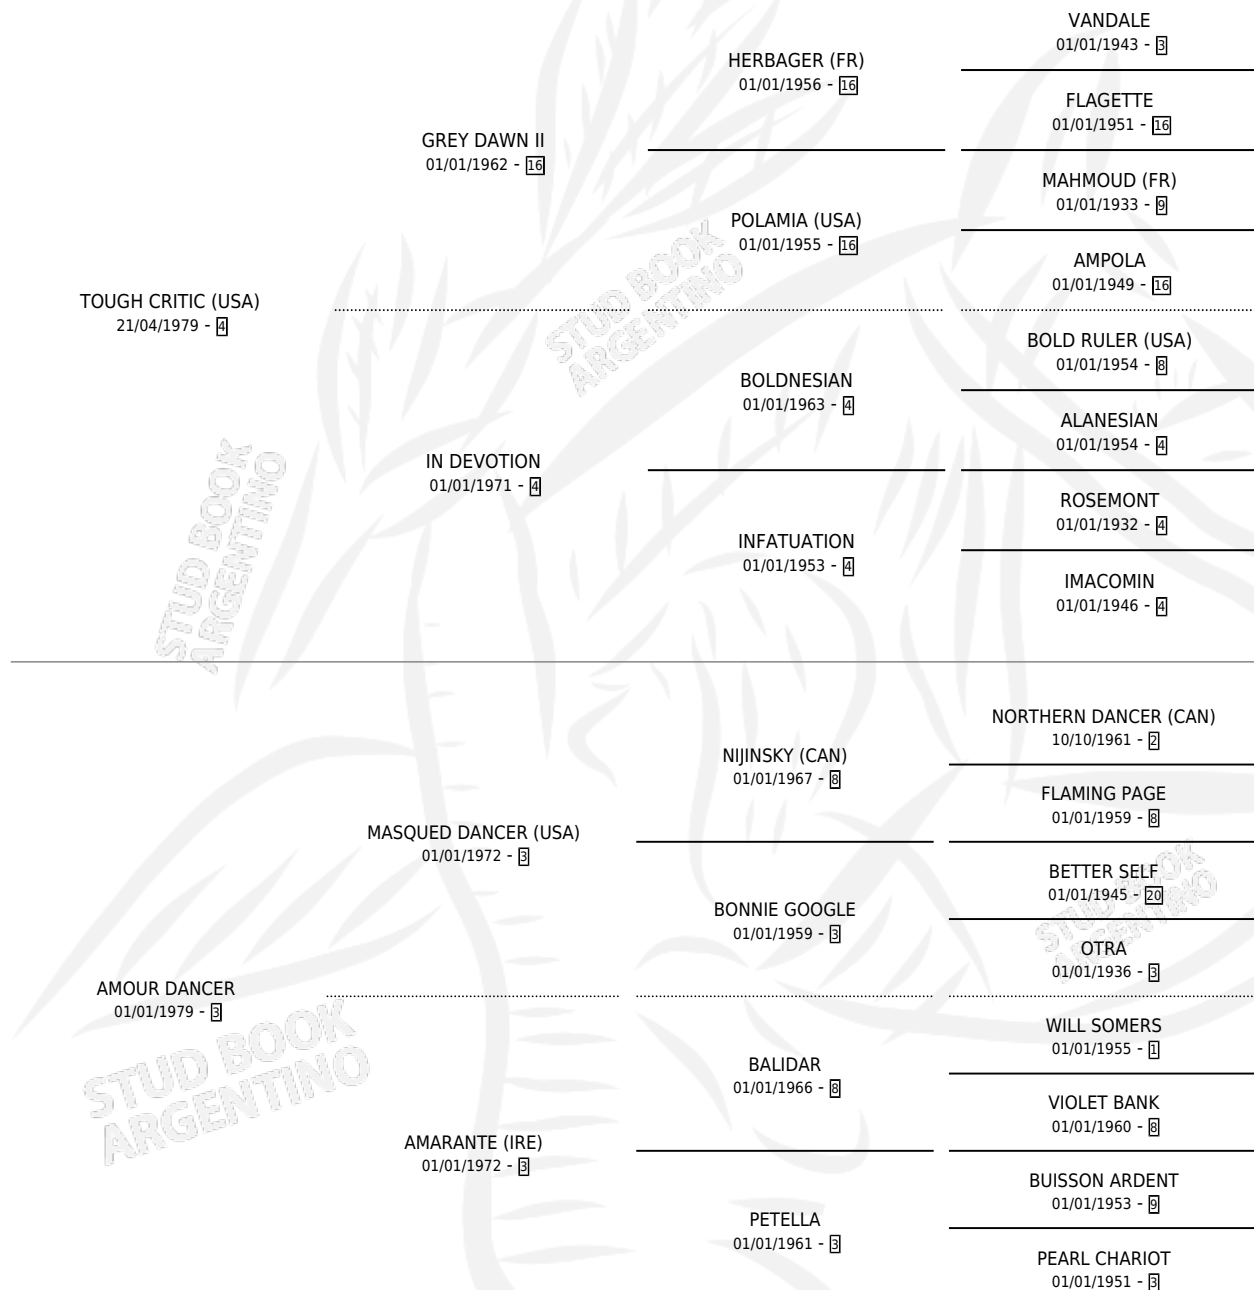

Lugar de nacimiento: Firmamento

Criador: Firmamento

~

HIJOS

	MACHOS	HEMBRAS
2 NACIERON	1	1
2 CORRIERON	1	1

SIN ACTUACIONES

PEDIGREE

CAMPAÑA

Solo carreras oficiales de Argentina

POR EDAD

EDAD	CC	1°	2°	3°	4°	5°	NP	CLC	CLG	CLCG1	CLGG1	IMPORTE	GANANCIA / CC
3 AÑOS	13	1	1	2	2	3	4	0	0	0	0	\$0	\$0
4 AÑOS	7	1	0	0	1	1	4	0	0	0	0	\$0	\$0
TOTALES	20	2	1	2	3	4	8	0	0	0	0	\$0	\$0
%		10.0%	5.0%	10.0%	15.0%	20.0%	40.0%	0.0%	0.0%	0.0%	0.0%		