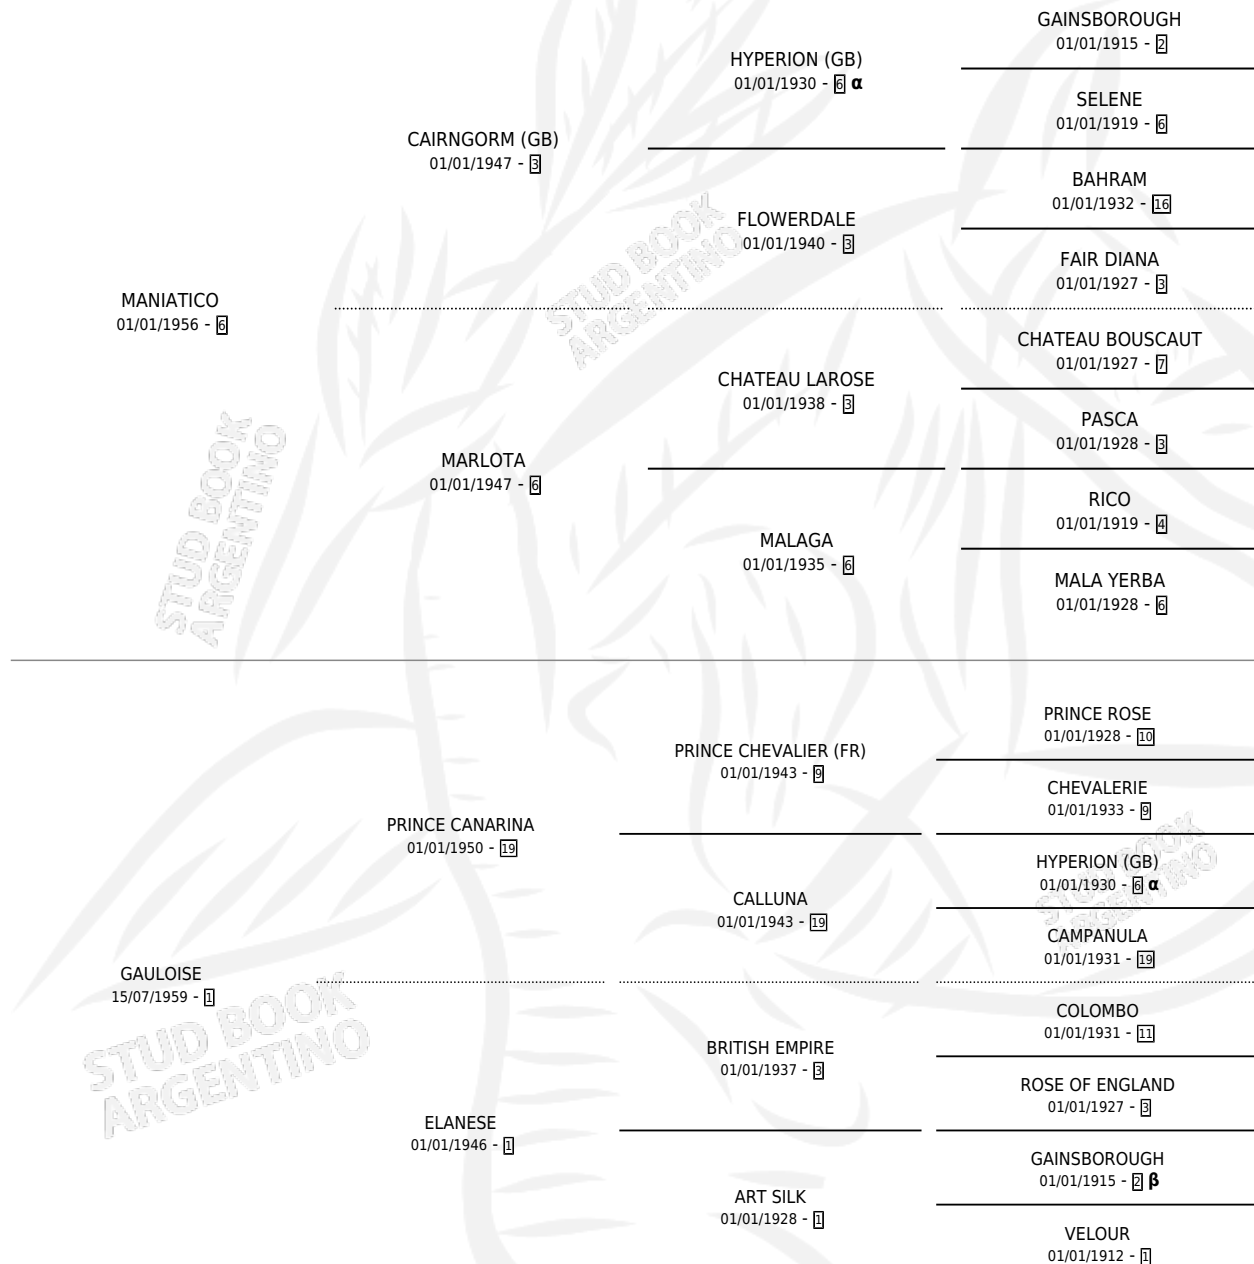

LA CATE

por MANIATICO y GAULOISE por PRINCE CANARINA

Argentina · Hembra · Zaino · SP · 05/08/1970
Familia 1-t · Volumen 27

ESTADO

TIPIFICACIÓN SANGUÍNEA	X
TIPIFICACIÓN POR ADN	X
PASAPORTE	X
IDENTIFICACIÓN POR MICROCHIP	X
REPRODUCTOR	✓

Lugar de nacimiento: Campo particular

Criador: Sin dato

~

HIJOS

	MACHOS	HEMBRAS
6 NACIERON	3	3
5 CORRIERON	3	2
4 GANARON	2	2
0 GANADORES CL	0 GANADORES GR	0 GANADORES G1

PEDIGREE

INBREEDING : α,β

S

mientos 3 / Efectividad 42.86%

PADRILLO	PRODUCTO	CRIADOR	1ER SERVICIO	ÚLTIMO SERVICIO
ULTIMO PAN	Ø		18/09/1992	20/09/1992
LA CATE MANDALORTE	MAMUA (H ZD, 30/11/1991)	SIN DATO	25/11/1990	06/12/1990
Datos oficiales del Stud Book Argentino PRESTO GOLD (AFG)	Ø		30/09/1988	01/10/1988
Documento generado el 05/05/2026 PRESTO GOLD (AFG)	Ø		04/12/1987	05/12/1987
studbook.org.ar MANTECON	Ø		22/12/1985	22/12/1985
MANTECON	MENTAO (M A, 02/10/1984)	SIN DATO		
MANTECON	MERRIO (M Z, 25/11/1985)	SIN DATO		