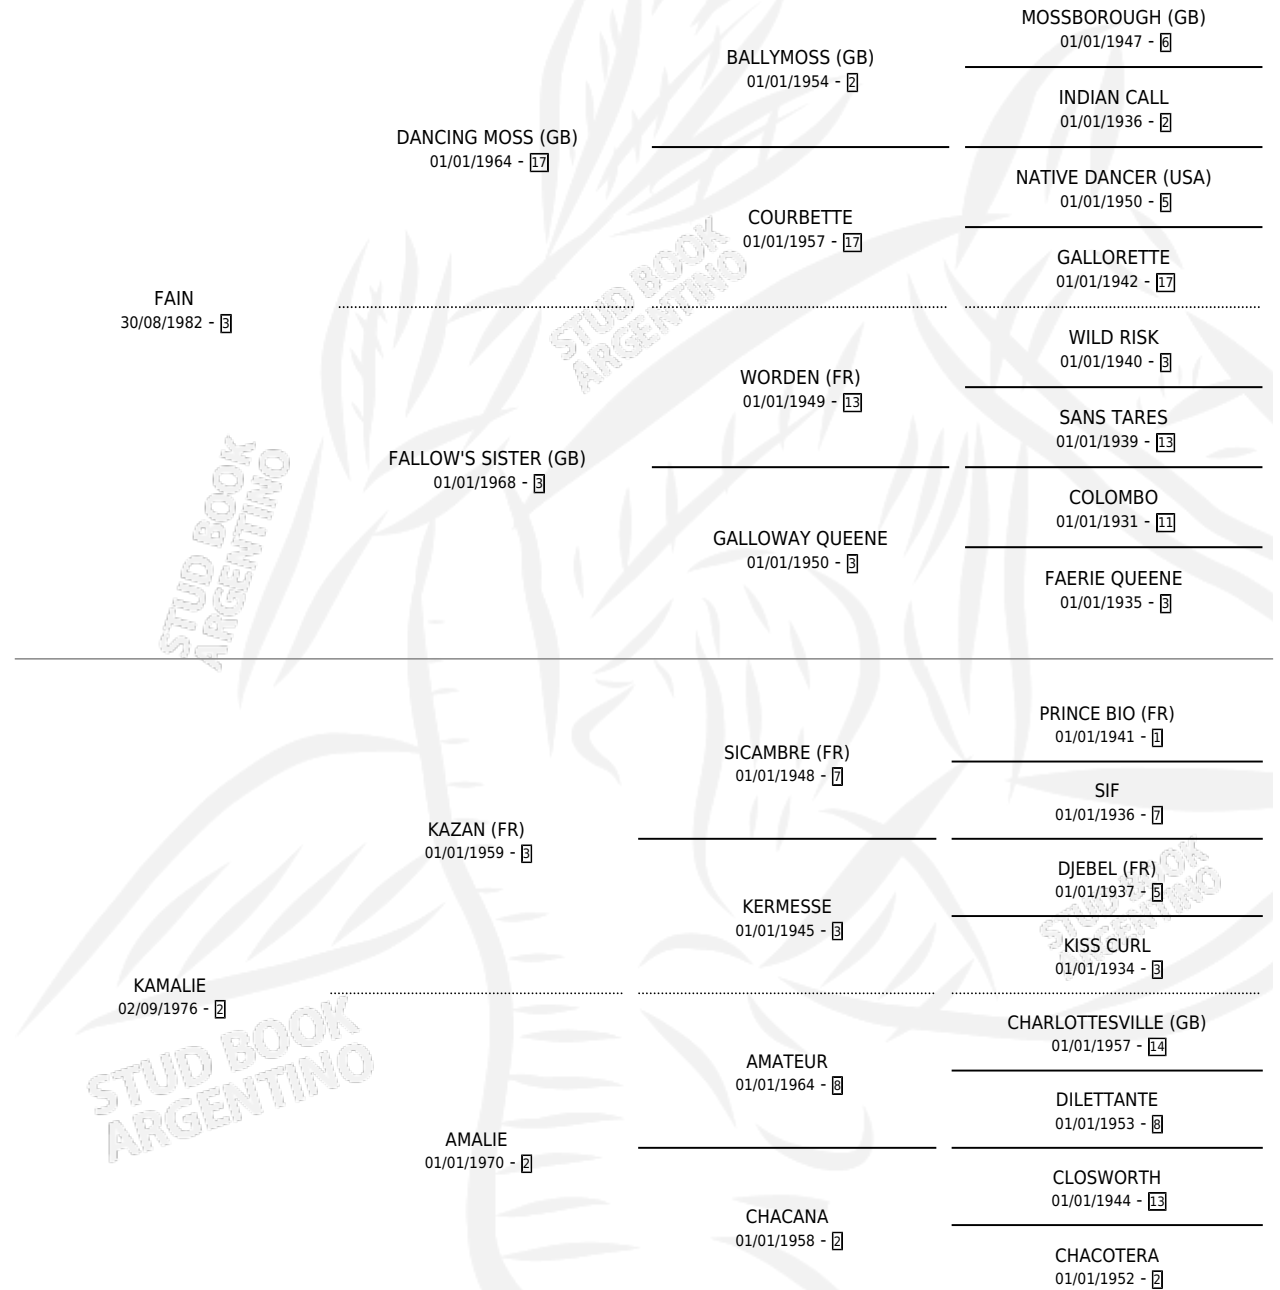

FAIR SEXY

por **FAIN** y **KAMALIE** por **KAZAN** (FR)

Argentina · Hembra · Zaino Doradillo · SP · 02/10/1988
Familia 2-h · Volumen 33

ESTADO

TIPIFICACIÓN SANGUÍNEA	X
TIPIFICACIÓN POR ADN	X
PASAPORTE	X
IDENTIFICACIÓN POR MICROCHIP	X
REPRODUCTOR	X

Lugar de nacimiento: Botafogo

Criador: Sin dato

PEDIGREE

CAMPAÑA

Solo carreras oficiales de Argentina

POR EDAD

EDAD	CC	1°	2°	3°	4°	5°	NP	CLC	CLG	CLCG1	CLGG1	IMPORTE	GANANCIA / CC
2 AÑOS	1	0	0	0	0	0	1	0	0	0	0	\$0	\$0
3 AÑOS	6	1	1	0	1	1	2	0	0	0	0	\$55,000,000	\$9,166,667
TOTALES	7	1	1	0	1	1	3	0	0	0	0	\$55,000,000	\$7,857,143
%		14.3%	14.3%	0.0%	14.3%	14.3%	42.9%	0.0%	0.0%	0.0%	0.0%		