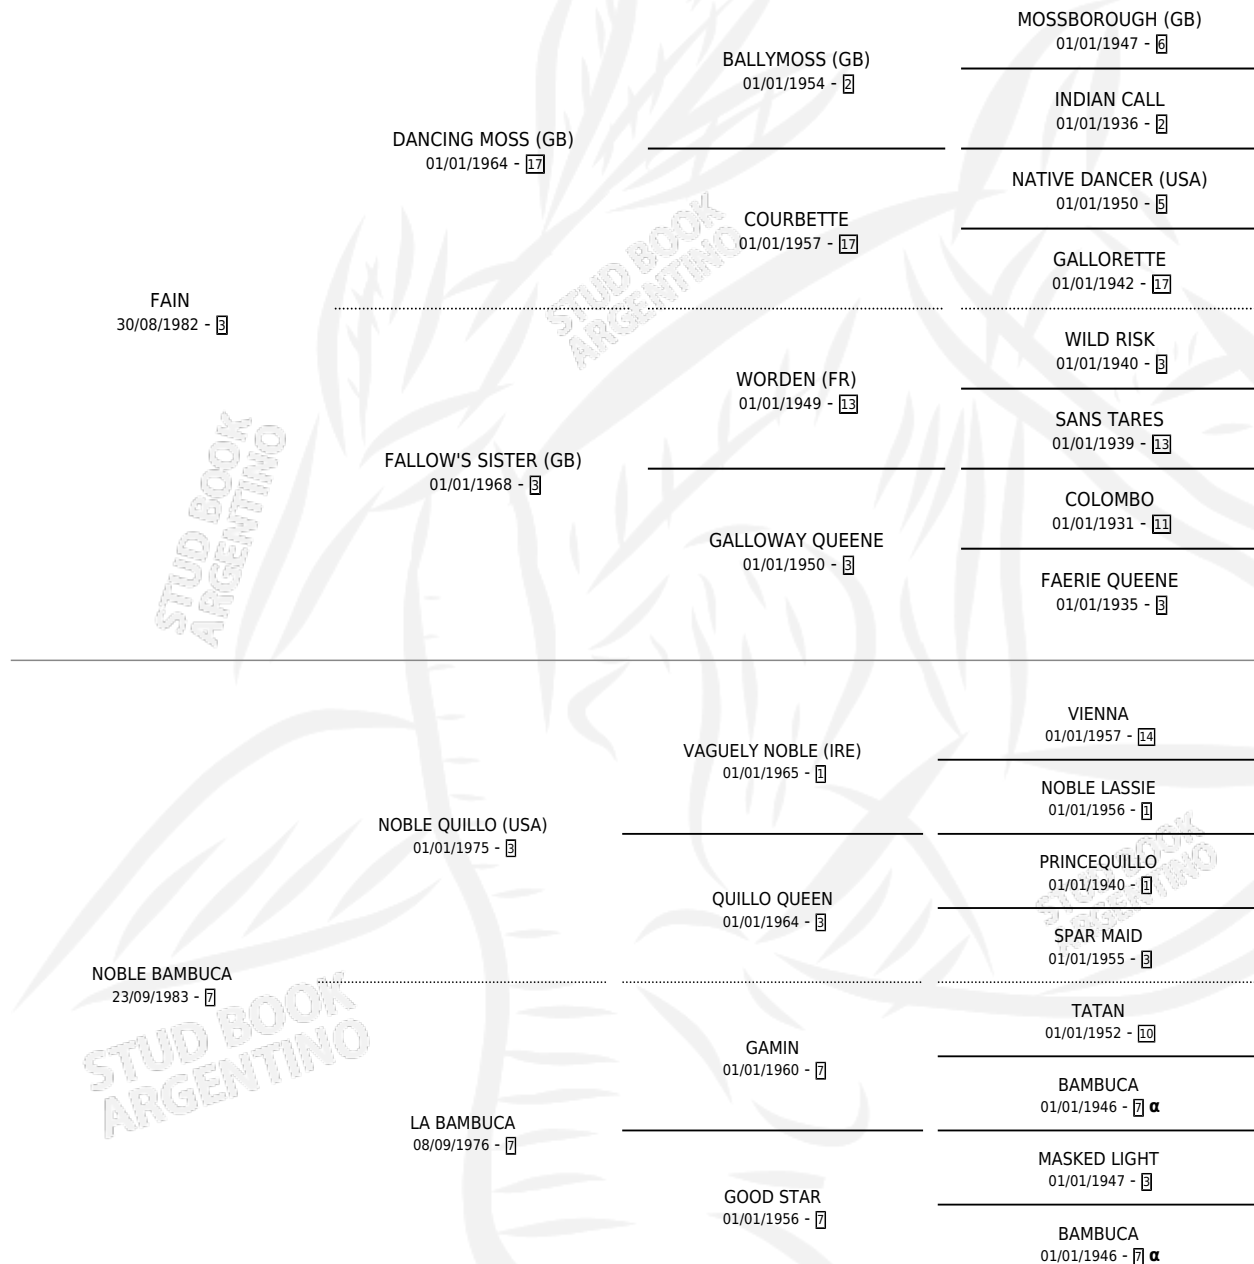

FAKER

por **FAIN** y **NOBLE BAMBUCA** por **NOBLE QUILLO (USA)**

Argentina · Macho · Zaino Doradillo · SP · 09/09/1988
Familia 7 · Volumen 33

ESTADO

TIPIFICACIÓN SANGUÍNEA	X
TIPIFICACIÓN POR ADN	X
PASAPORTE	X
IDENTIFICACIÓN POR MICROCHIP	X
REPRODUCTOR	X

Lugar de nacimiento: Botafogo

Criador: Sin dato

PEDIGREE

INBREEDING : α

CAMPAÑA

Solo carreras oficiales de Argentina

POR EDAD

EDAD	CC	1°	2°	3°	4°	5°	NP	CLC	CLG	CLCG1	CLGG1	IMPORTE	GANANCIA / CC
2 AÑOS	1	0	0	0	0	0	1	0	0	0	0	\$0	\$0
3 AÑOS	2	0	0	0	0	0	2	0	0	0	0	\$0	\$0
TOTALES	3	0	0	0	0	0	3	0	0	0	0	\$0	\$0
%		0.0%	0.0%	0.0%	0.0%	0.0%	100%	0.0%	0.0%	0.0%	0.0%		