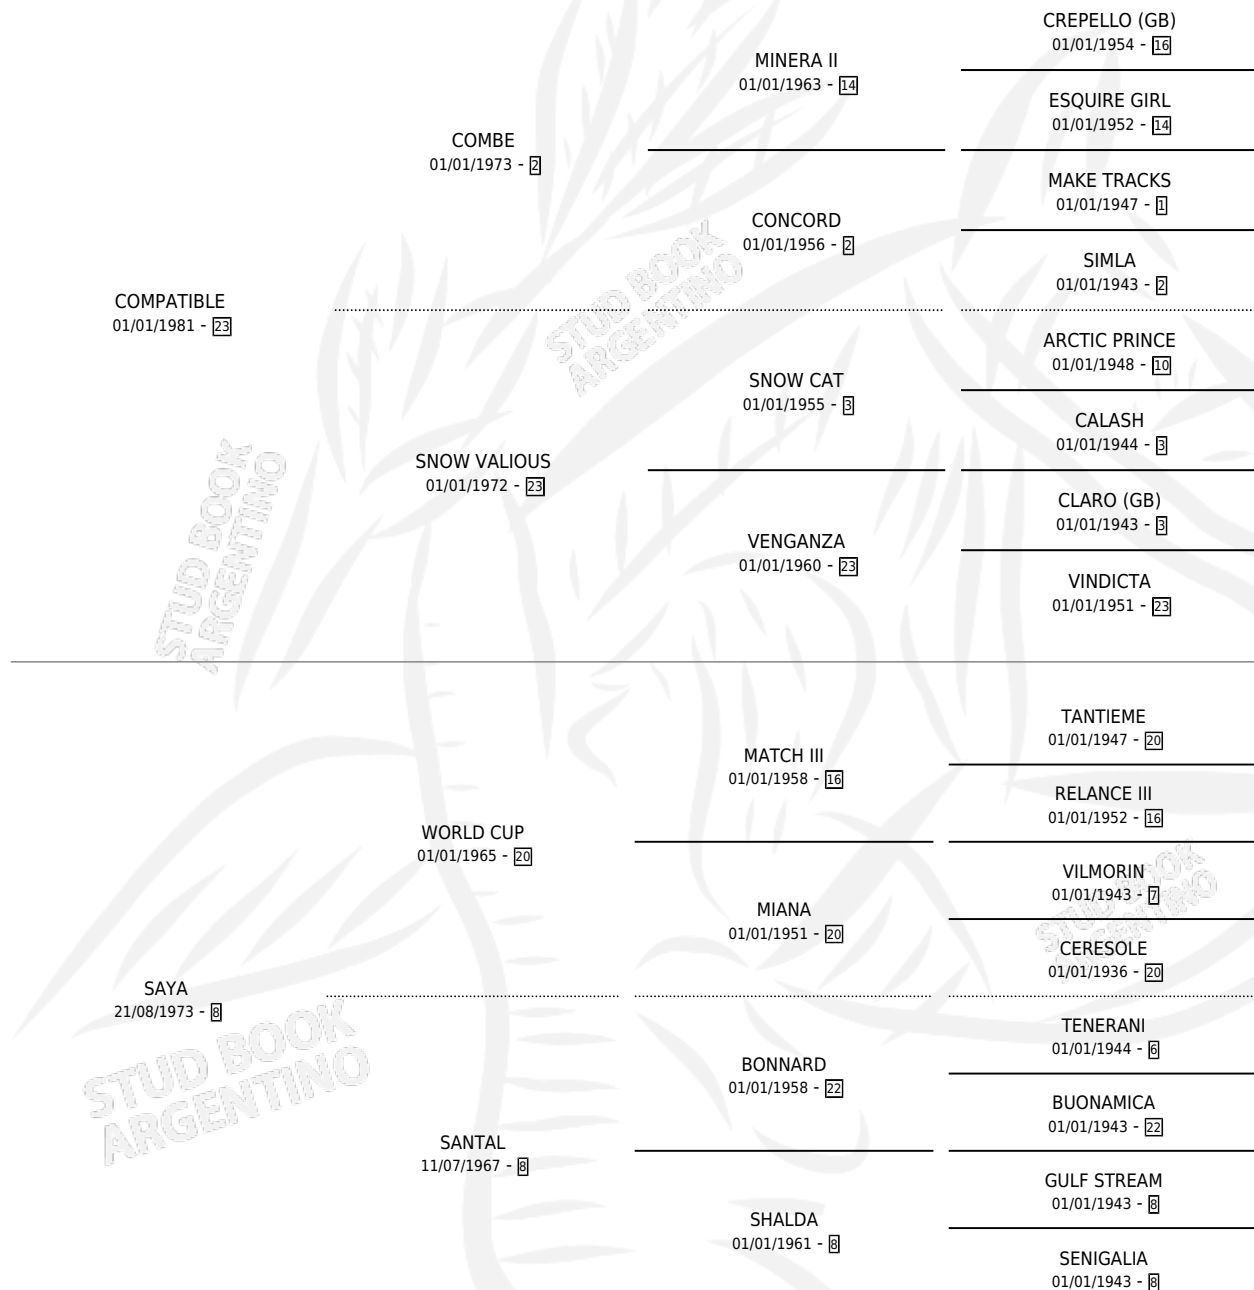

COMPATAYA

por COMPATIBLE y SAYA por WORLD CUP

Argentina · Hembra · Zaino · SP · 09/09/1988
Familia 8-g · Volumen 33

ESTADO

TIPIFICACIÓN SANGUÍNEA	✓
TIPIFICACIÓN POR ADN	X
PASAPORTE	X
IDENTIFICACIÓN POR MICROCHIP	X
REPRODUCTOR	✓

Lugar de nacimiento: El Alfalfar

Criador: El Alfalfar

~

HIJOS

	MACHOS	HEMBRAS
7 NACIERON	3	4
4 CORRIERON	2	2
2 GANARON	1	1
0 GANADORES CL	0 GANADORES GR	0 GANADORES G1

PEDIGREE