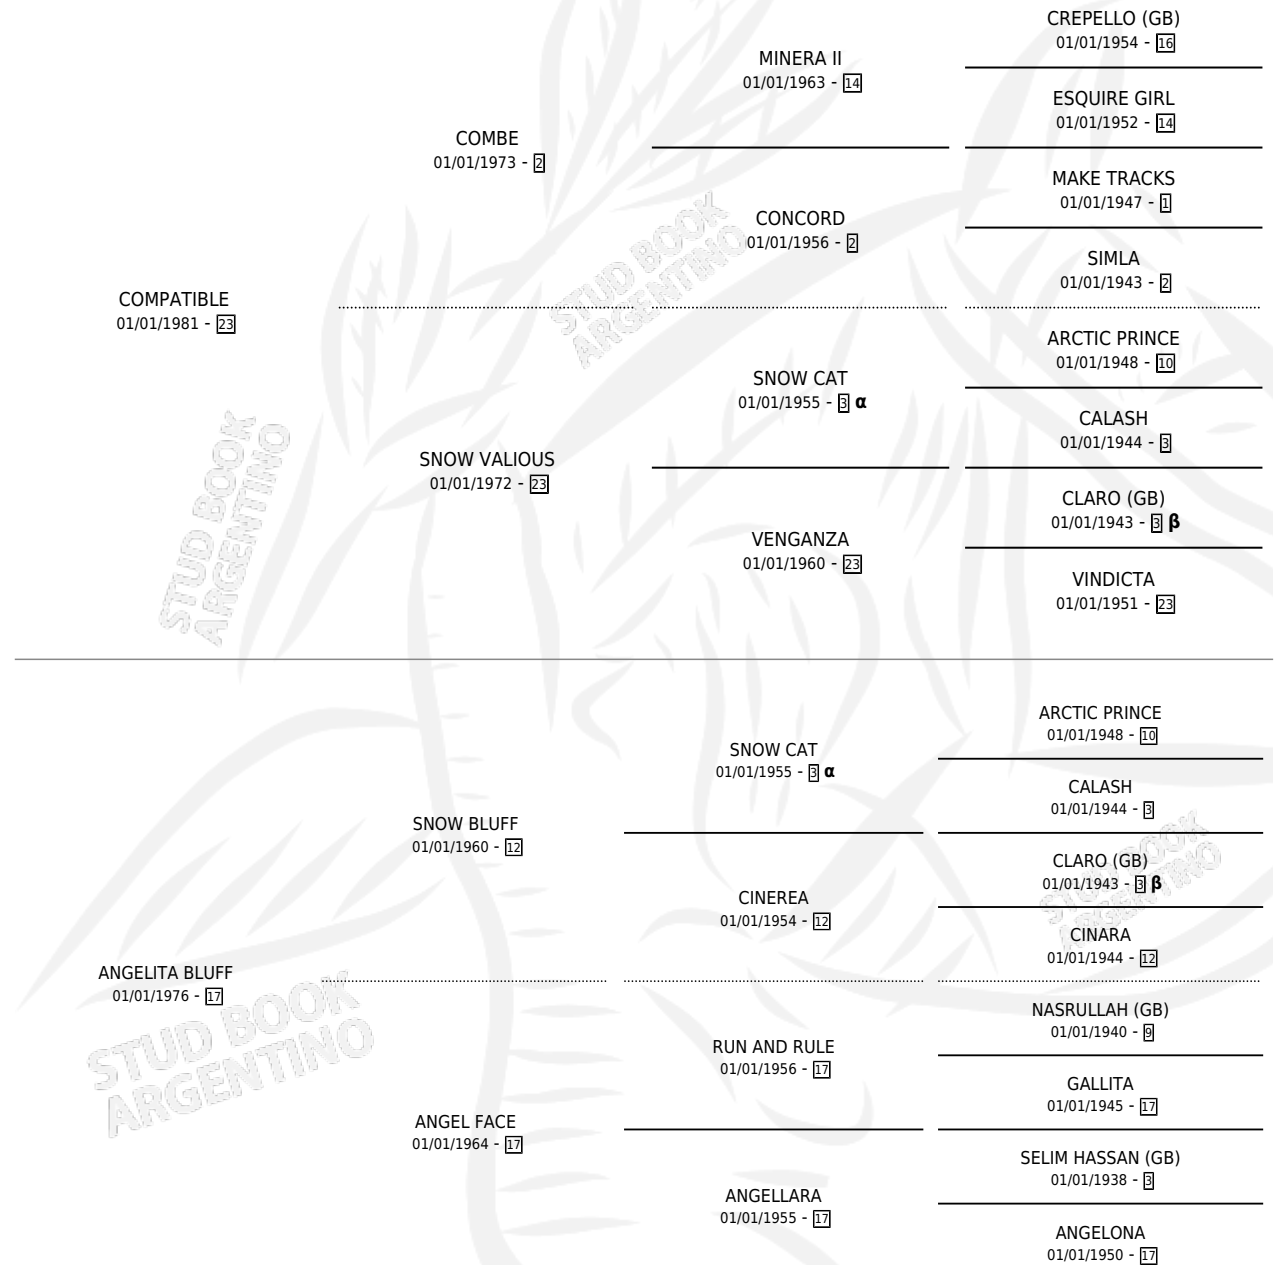

COMANGELO

por COMPATIBLE y ANGELITA BLUFF por SNOW BLUFF

Argentina · Macho · Zaino · SP · 25/09/1988
Familia 17-c · Volumen 33

ESTADO

TIPIFICACIÓN SANGUÍNEA	X
TIPIFICACIÓN POR ADN	X
PASAPORTE	X
IDENTIFICACIÓN POR MICROCHIP	X
REPRODUCTOR	X

Lugar de nacimiento: El Alfalfar

Criador: El Alfalfar

PEDIGREE

INBREEDING : α, β

CAMPAÑA

Solo carreras oficiales de Argentina

POR EDAD

EDAD	CC	1°	2°	3°	4°	5°	NP	CLC	CLG	CLCG1	CLGG1	IMPORTE	GANANCIA / CC
4 AÑOS	1	0	0	0	0	0	1	0	0	0	0	\$0	\$0
TOTALES	1	0	0	0	0	0	1	0	0	0	0	\$0	\$0
%		0.0%	0.0%	0.0%	0.0%	0.0%	100%	0.0%	0.0%	0.0%	0.0%		