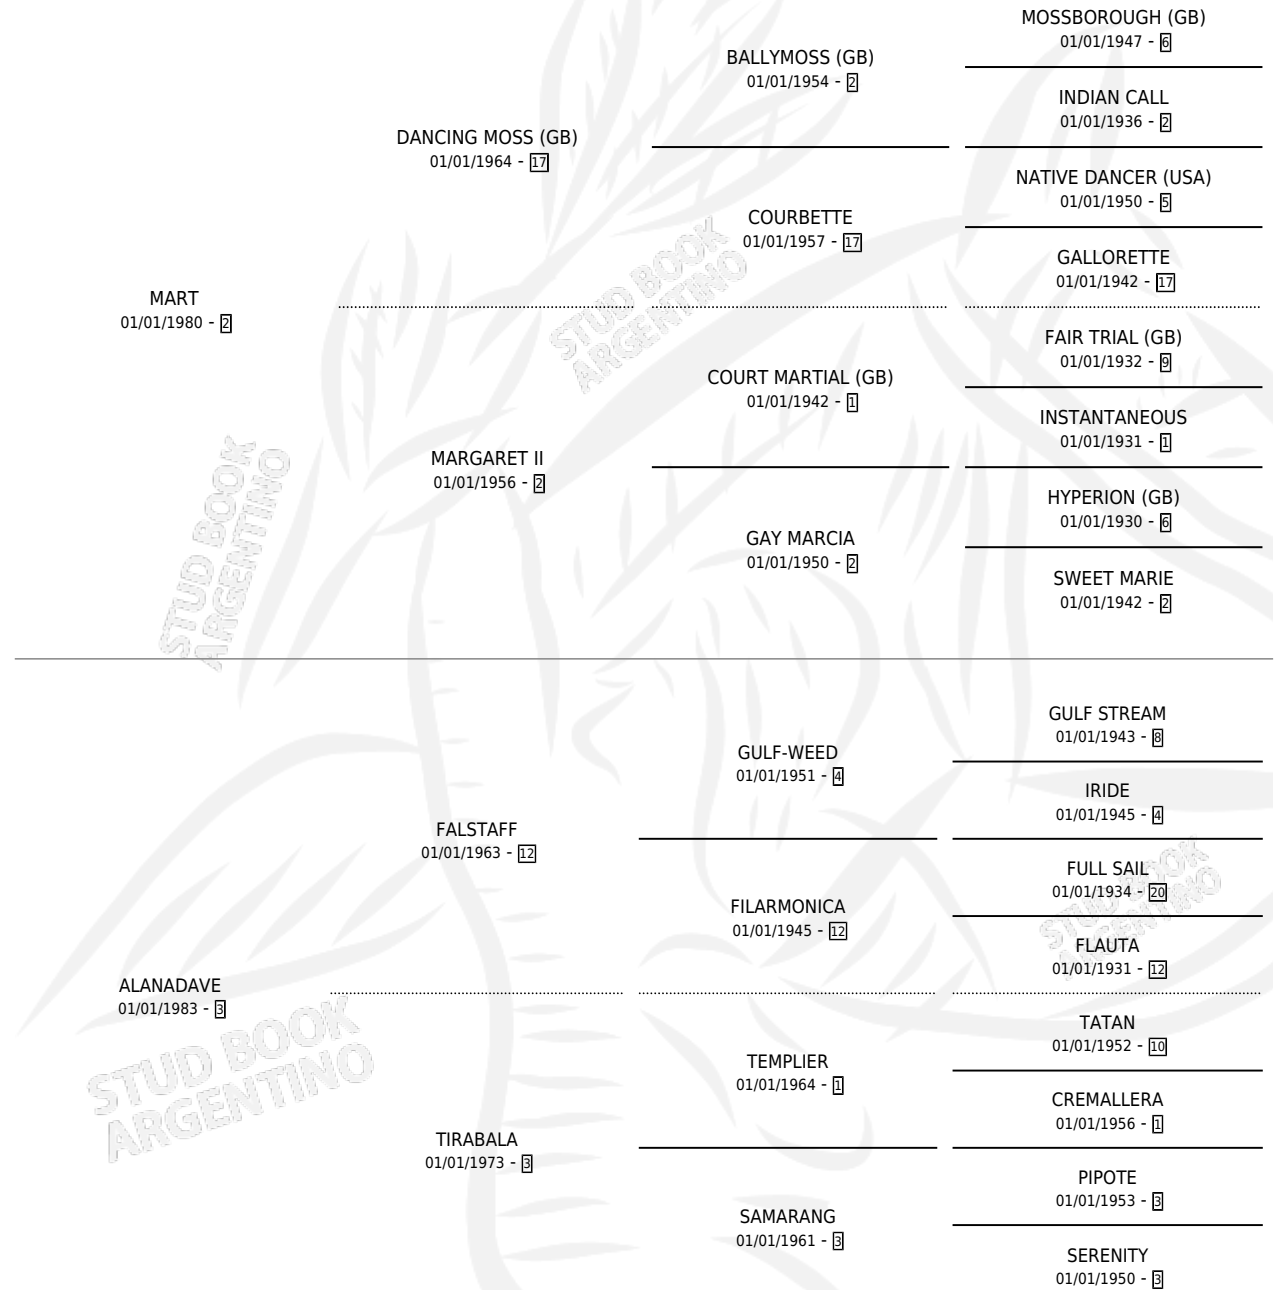

IAJARAM-BIBI

por MART y ALANADAVE por FALSTAFF

Argentina · Macho · Alazan Tostado · SP · 07/09/1988
Familia 3-m · Volumen 33

ESTADO

TIPIFICACIÓN SANGUÍNEA	X
TIPIFICACIÓN POR ADN	X
PASAPORTE	X
IDENTIFICACIÓN POR MICROCHIP	X
REPRODUCTOR	X

Lugar de nacimiento: Mercedita

Criador: Mercedita

PEDIGREE

IAJARAM-BIBI

Datos oficiales del Stud Book Argentino

Documento generado el 10/05/2026

studbook.org.ar