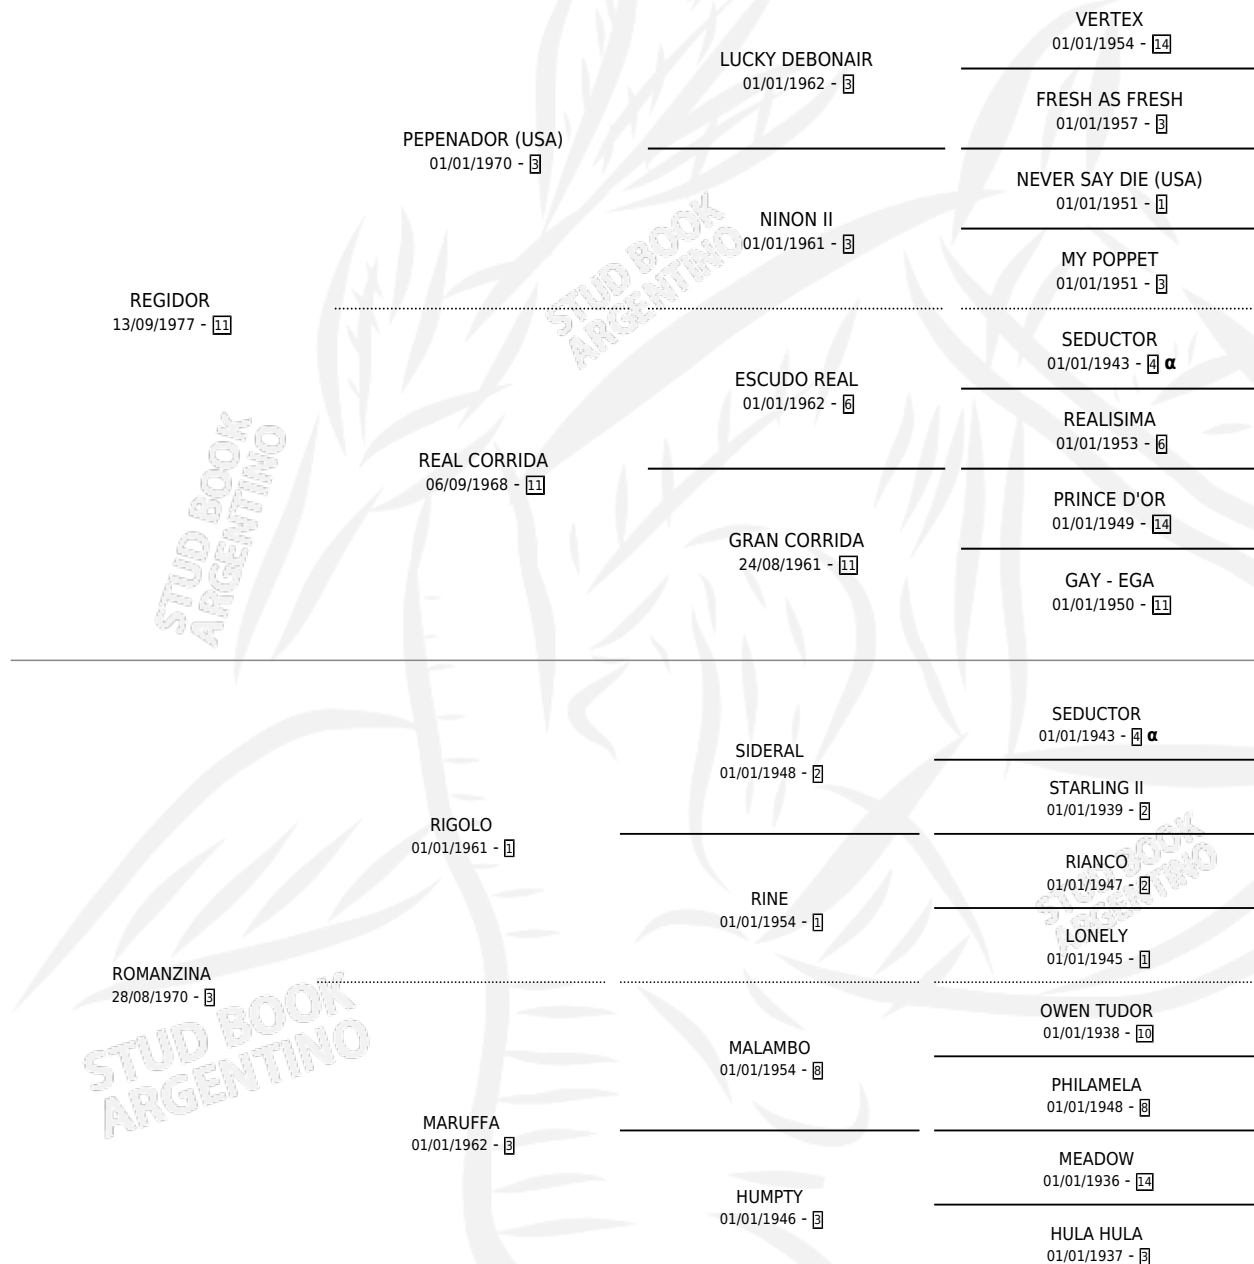

LA REPOSADA

por **REGIDOR** y **ROMANZINA** por **RIGOLO**

Argentina · Hembra · Alazan Tostado · SP · 26/08/1988
Familia 3-m · Volumen 33

ESTADO

TIPIFICACIÓN SANGUÍNEA	✓
TIPIFICACIÓN POR ADN	X
PASAPORTE	X
IDENTIFICACIÓN POR MICROCHIP	X
REPRODUCTOR	✓

Lugar de nacimiento: Indio Rico

Criador: Indio Rico

~

HIJOS

	MACHOS	HEMBRAS
4 NACIERON	1	3
2 CORRIERON	0	2
2 GANARON	0	2
0 GANADORES CL	0 GANADORES GR	0 GANADORES G1

PEDIGREE

INBREEDING : α