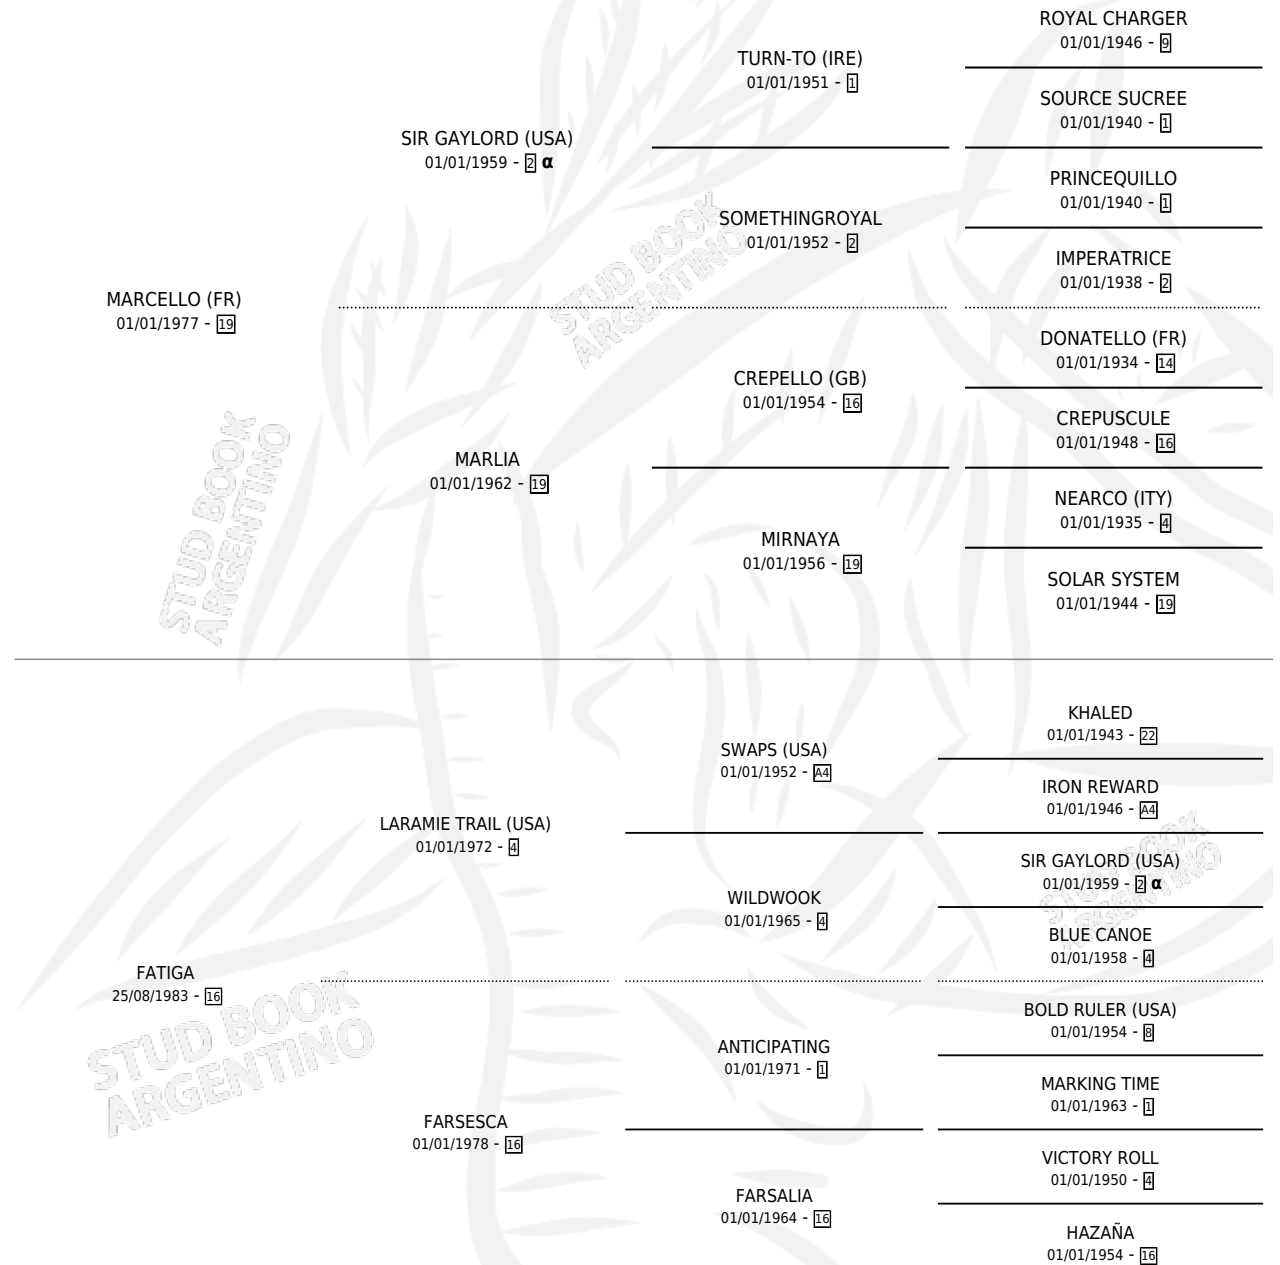

BALALAICA

por **MARCELLO (FR)** y **FATIGA** por **LARAMIE TRAIL (USA)**

Argentina · Hembra · Zaino · SP · 30/09/1988
Familia 16-d · Volumen 33

ESTADO

TIPIFICACIÓN SANGUÍNEA	X
TIPIFICACIÓN POR ADN	X
PASAPORTE	X
IDENTIFICACIÓN POR MICROCHIP	X
REPRODUCTOR	X

Lugar de nacimiento: Cardales

Criador: Sin dato

PEDIGREE

INBREEDING : α

CAMPAÑA

Solo carreras oficiales de Argentina

POR EDAD

EDAD	CC	1°	2°	3°	4°	5°	NP	CLC	CLG	CLCG1	CLGG1	IMPORTE	GANANCIA / CC
4 AÑOS	4	0	0	0	0	1	3	0	0	0	0	\$0	\$0
5 AÑOS	2	0	0	0	0	0	2	0	0	0	0	\$0	\$0
TOTALES	6	0	0	0	0	1	5	0	0	0	0	\$0	\$0
%		0.0%	0.0%	0.0%	0.0%	16.7%	83.3%	0.0%	0.0%	0.0%	0.0%		