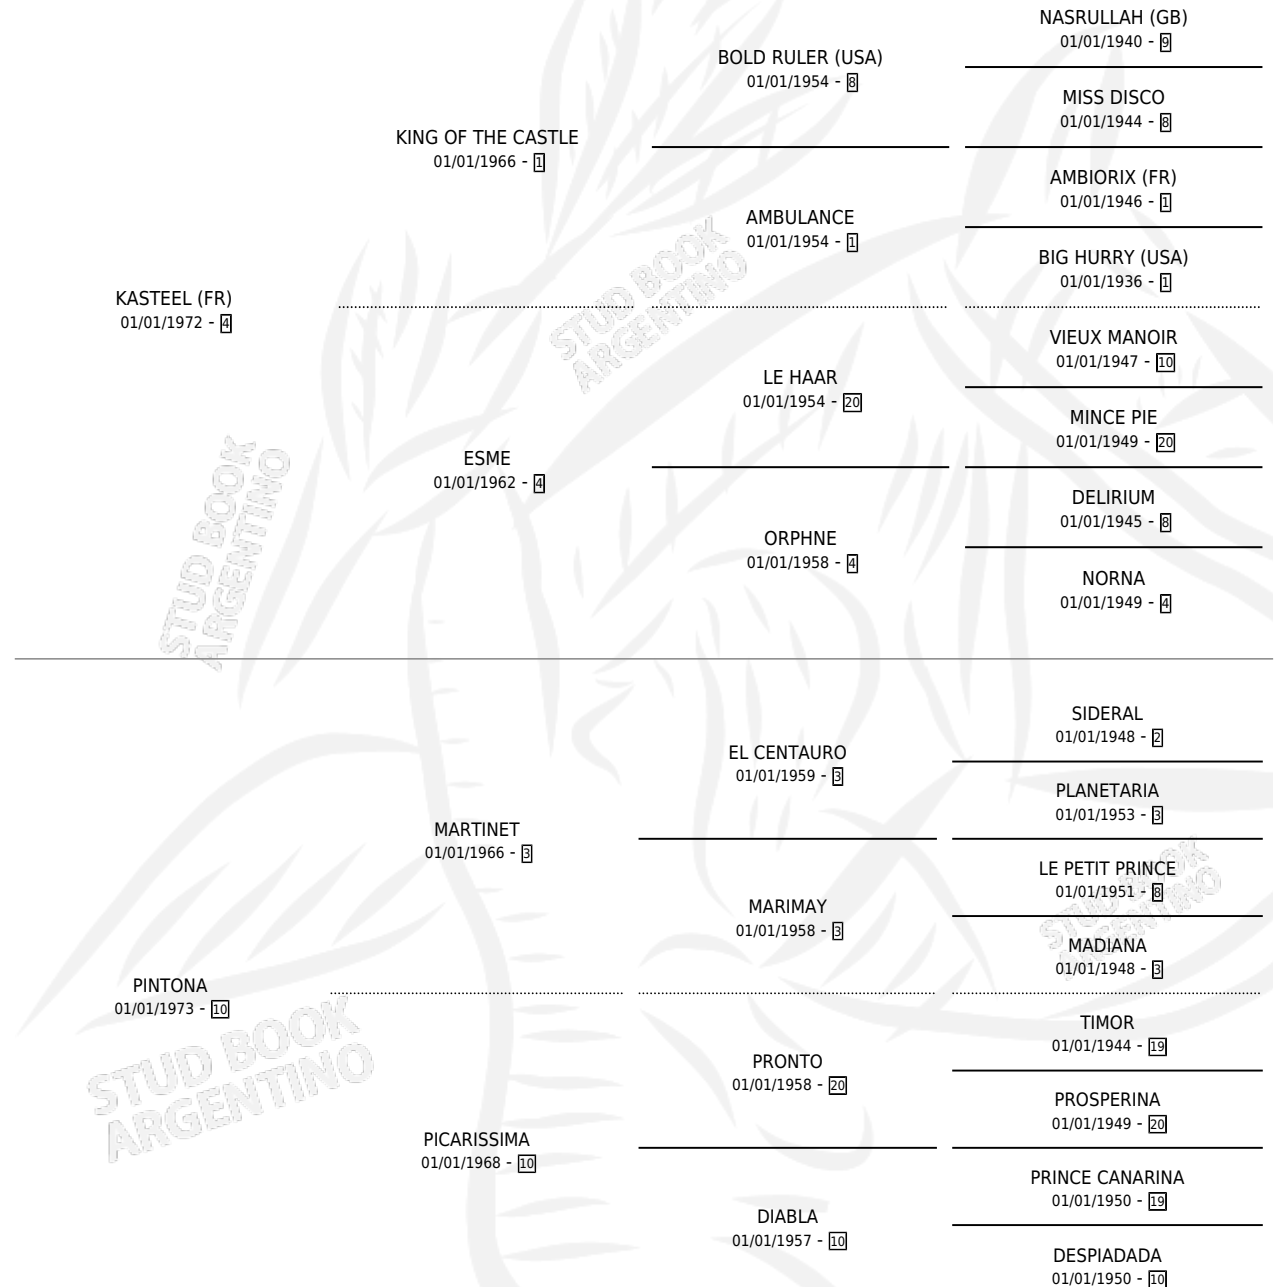

CASPITA

por **KASTEEL (FR)** y **PINTONA** por **MARTINET**

Argentina · Hembra · Zaino Doradillo · SP · 23/09/1988
Familia 10-a · Volumen 33

ESTADO

TIPIFICACIÓN SANGUÍNEA	✓
TIPIFICACIÓN POR ADN	X
PASAPORTE	X
IDENTIFICACIÓN POR MICROCHIP	X
REPRODUCTOR	✓

Lugar de nacimiento: Los Cerrillos

Criador: Los Cerrillos

~

HIJOS

	MACHOS	HEMBRAS
4 NACIERON	4	0
2 CORRIERON	2	0
1 GANARON	1	0
0 GANADORES CL	0 GANADORES GR	0 GANADORES G1

PEDIGREE

CAMPAÑA

Solo carreras oficiales de Argentina

Ganadora de 4 carreras en San Isidro y Palermo - \$21,000, a los 5 años.

POR DISTANCIA

HIPODROMO	CC	1°	2°	3°	4°	5°	NP	CLC	CLG	CLCG1	CLGG1	IMPORTE
SAN ISIDRO	3	2	1	0	0	0	0	0	0	0	0	\$11,200
1200 MTS	2	1	1	0	0	0	0	0	0	0	0	\$5,600
1000 MTS	1	1	0	0	0	0	0	0	0	0	0	\$5,600
PALERMO	2	2	0	0	0	0	0	0	0	0	0	\$9,800
1000 MTS	2	2	0	0	0	0	0	0	0	0	0	\$9,800