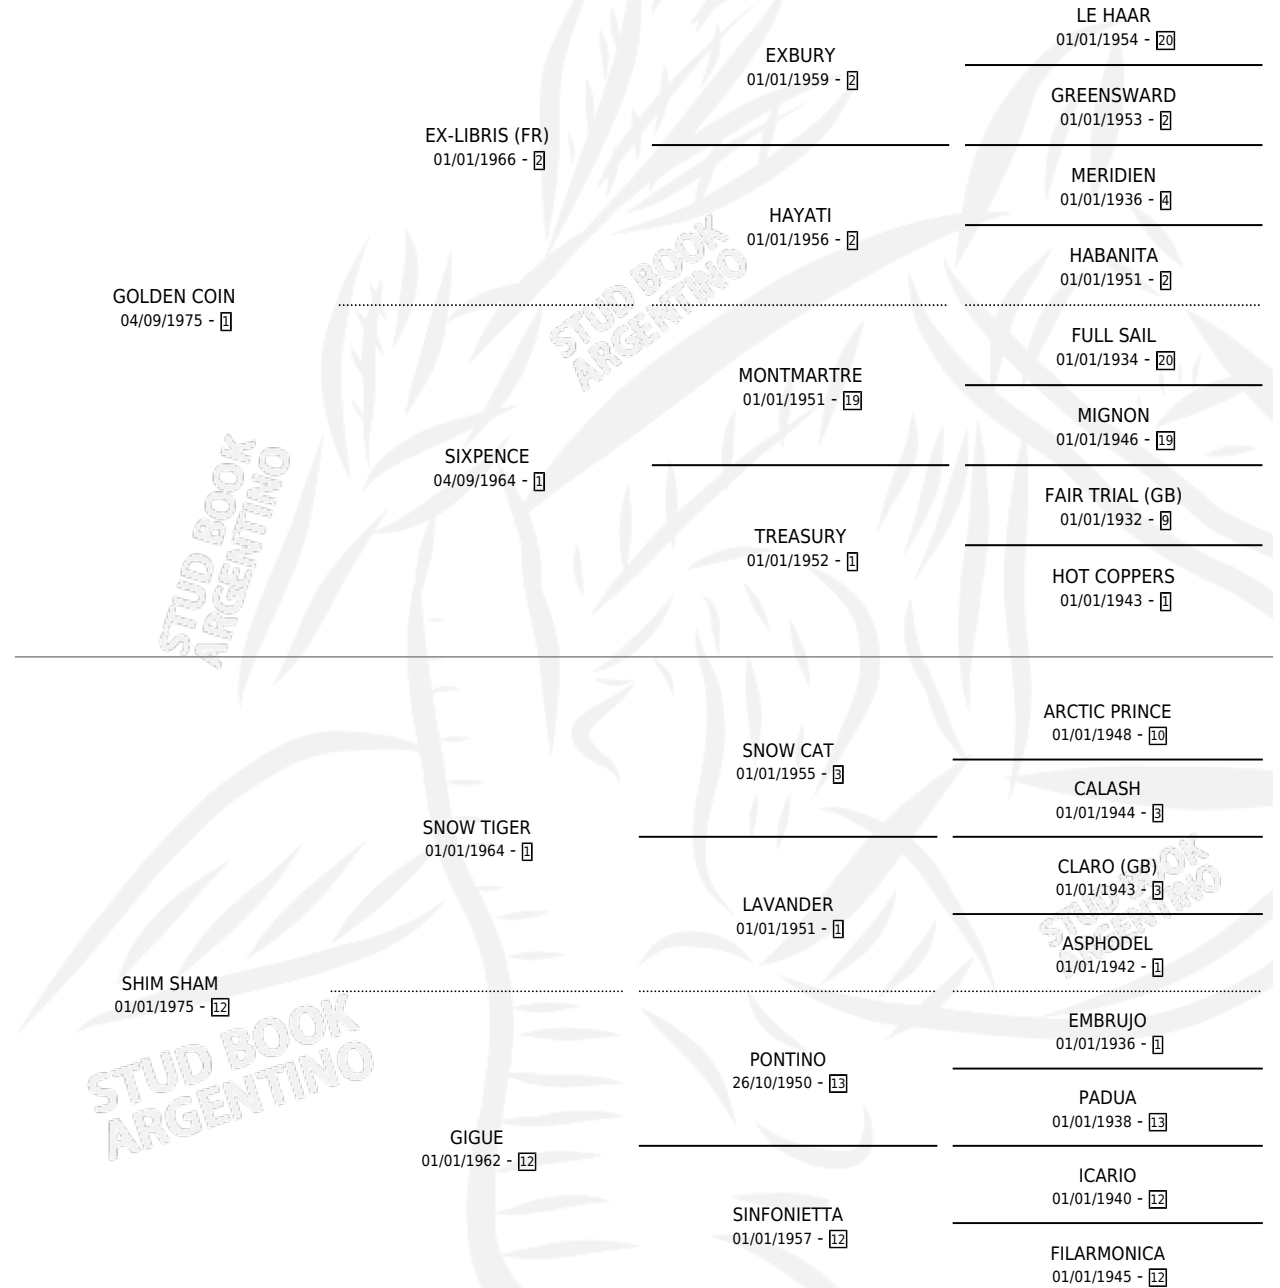

WHIM WHAM

por GOLDEN COIN y SHIM SHAM por SNOW TIGER

Argentina · Hembra · Alazan · SP · 04/09/1988
Familia 12 · Volumen 33

ESTADO

TIPIFICACIÓN SANGUÍNEA	X
TIPIFICACIÓN POR ADN	X
PASAPORTE	X
IDENTIFICACIÓN POR MICROCHIP	X
REPRODUCTOR	X

Lugar de nacimiento: Catriel

Criador: Sin dato

PEDIGREE