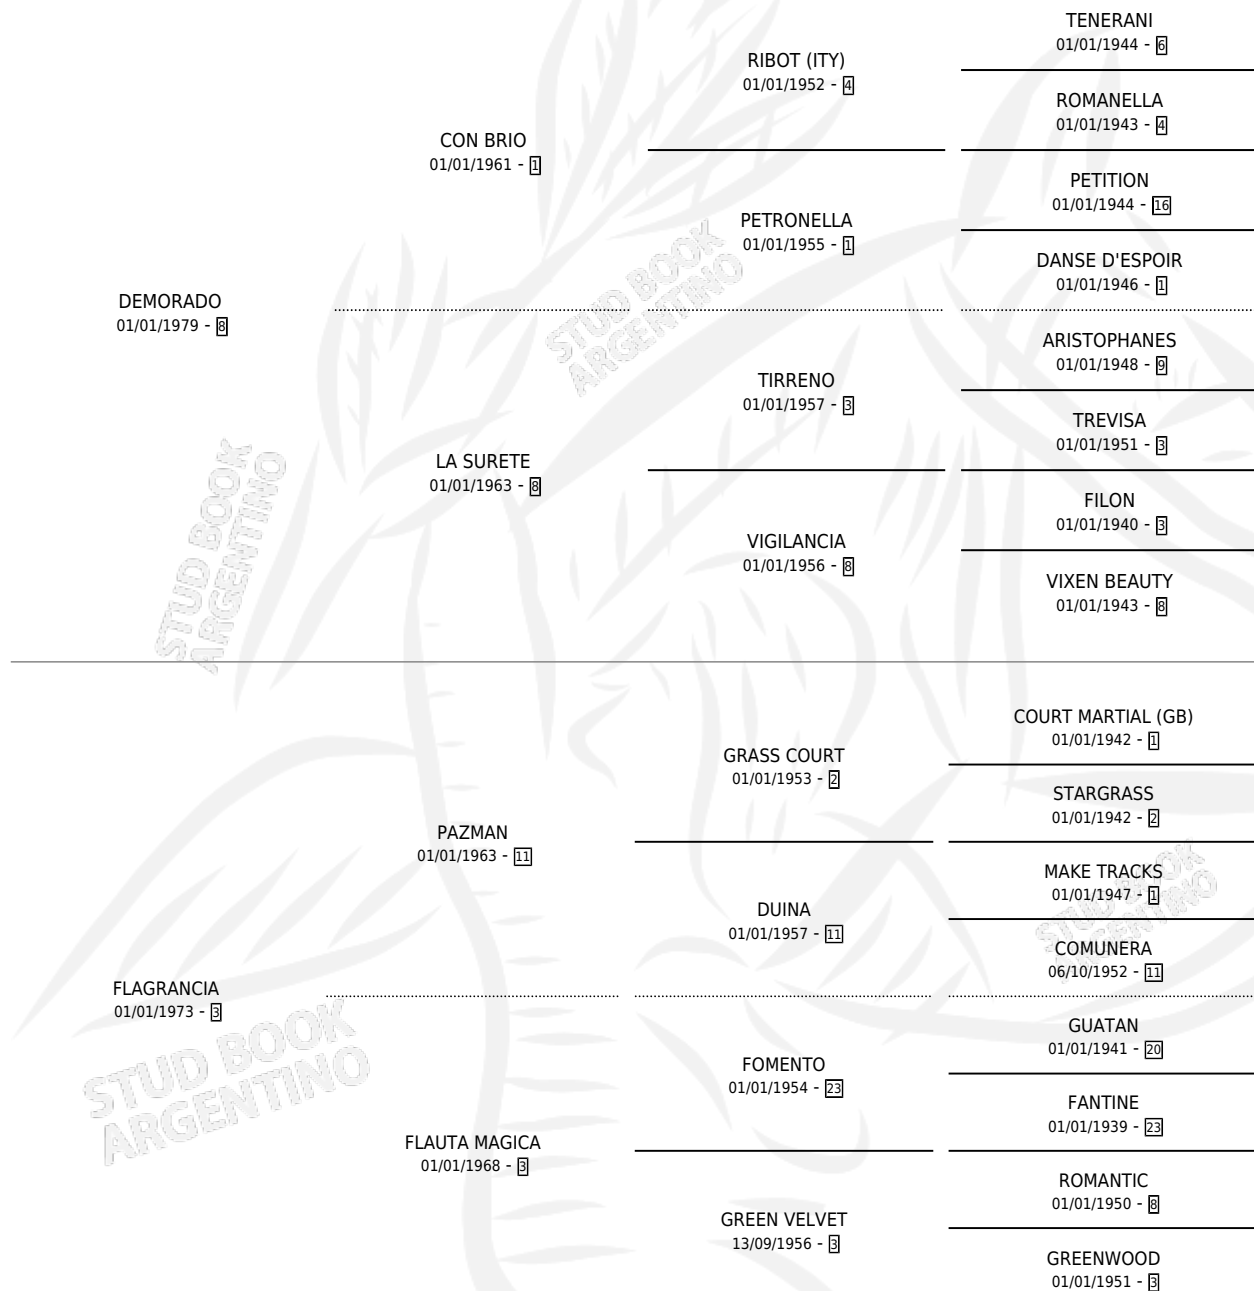

BALL HARBOR

por DEMORADO y FLAGRANCIA por PAZMAN

Argentina · Macho · Alazan · SP · 24/09/1988
Familia 3-j · Volumen 33

ESTADO

TIPIFICACIÓN SANGUÍNEA	✓
TIPIFICACIÓN POR ADN	X
PASAPORTE	X
IDENTIFICACIÓN POR MICROCHIP	X
REPRODUCTOR	✓

Lugar de nacimiento: El Doguito

Criador: Villar Urquiza Mariano Ignacio (SUC)

PEDIGREE

CAMPAÑA

Solo carreras oficiales de Argentina

POR EDAD

EDAD	CC	1°	2°	3°	4°	5°	NP	CLC	CLG	CLCG1	CLGG1	IMPORTE	GANANCIA / CC
4 AÑOS	1	0	0	0	0	0	1	0	0	0	0	\$0	\$0
TOTALES	1	0	0	0	0	0	1	0	0	0	0	\$0	\$0
%		0.0%	0.0%	0.0%	0.0%	0.0%	100%	0.0%	0.0%	0.0%	0.0%		