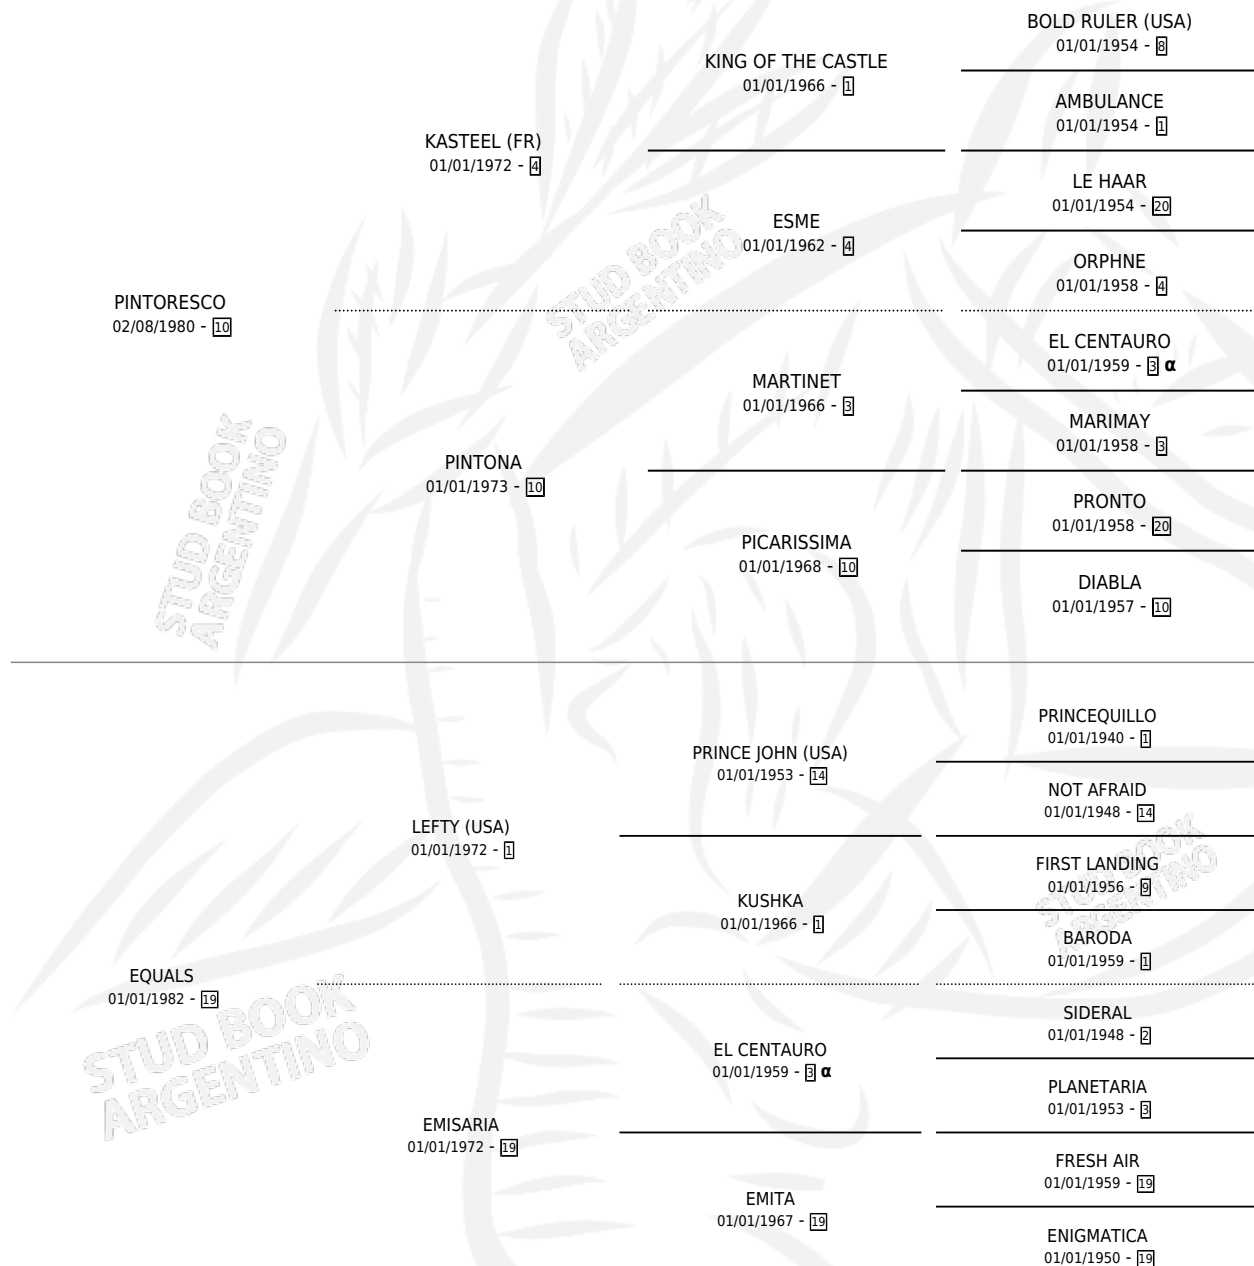

EDY PINTO

por PINTORESCO y EQUALS por LEFTY (USA)

Argentina · Macho · Zaino Doradillo · SP · 04/09/1988
Familia 19-c · Volumen 33

ESTADO

TIPIFICACIÓN SANGUÍNEA	X
TIPIFICACIÓN POR ADN	X
PASAPORTE	X
IDENTIFICACIÓN POR MICROCHIP	X
REPRODUCTOR	X

Lugar de nacimiento: San Mateo

Criador: Sin dato

PEDIGREE

INBREEDING : α

EDY PINTO

Datos oficiales del Stud Book Argentino

Documento generado el 15/05/2026

studbook.org.ar