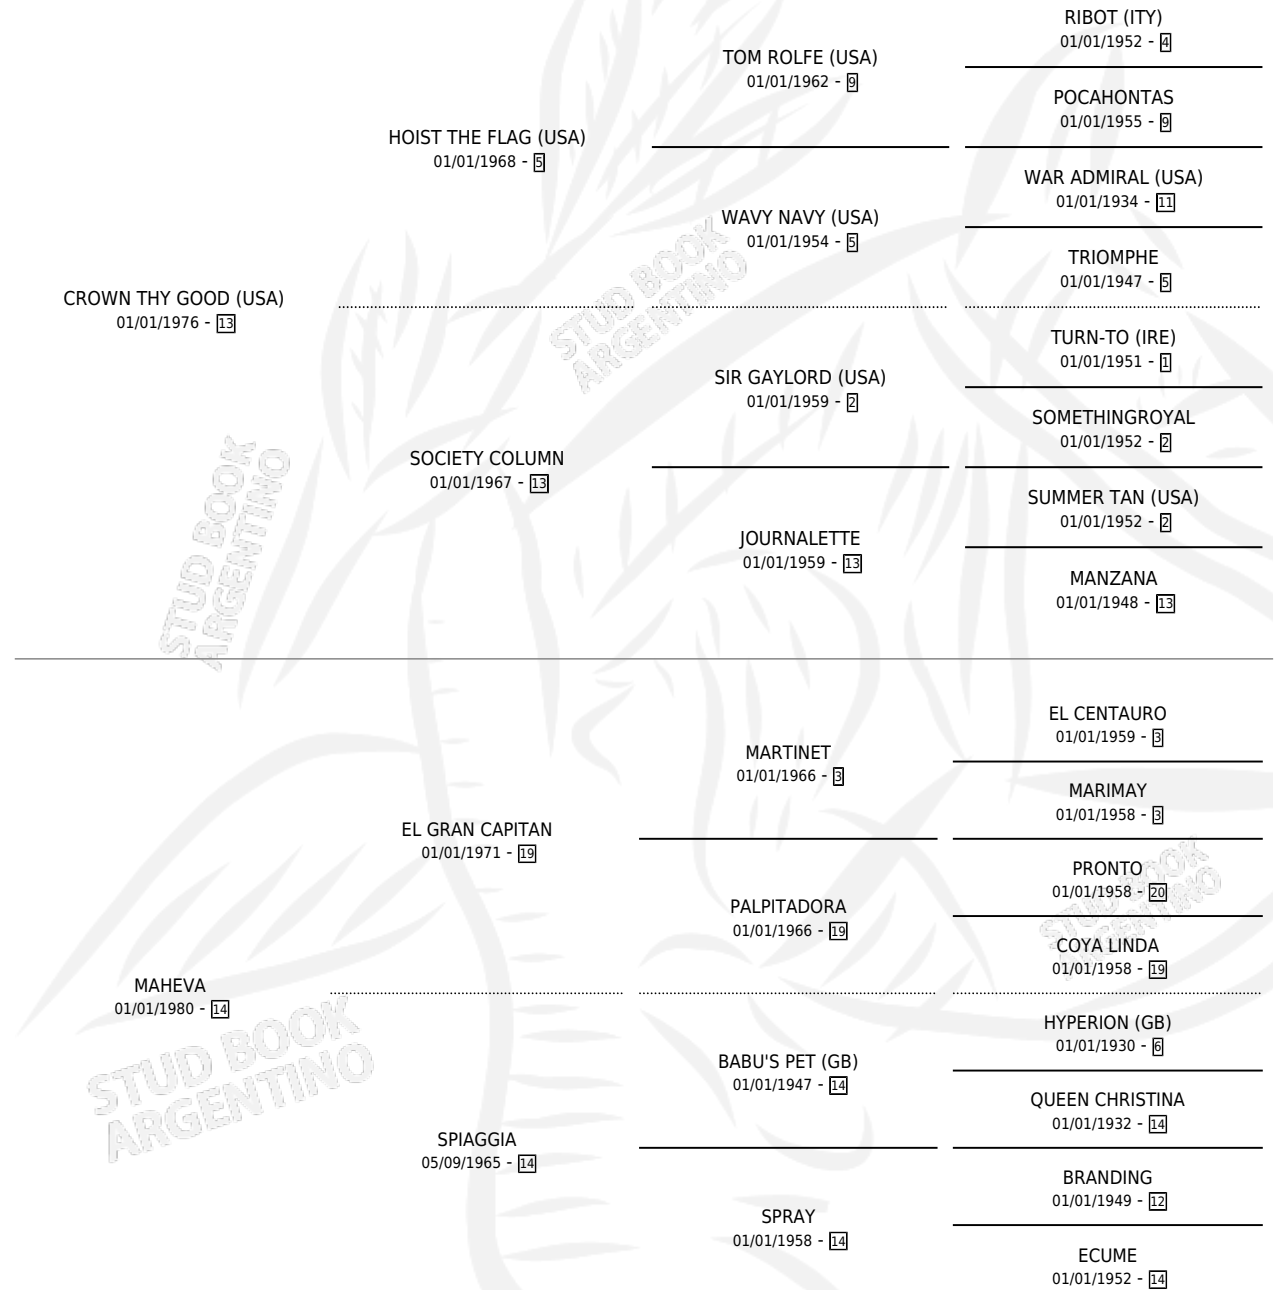

GREAT CROWN

por CROWN THY GOOD (USA) y MAHEVA por EL GRAN CAPITAN

Argentina · Macho · Zaino Negro · SP · 07/09/1988
Familia 14-e · Volumen 33

ESTADO

TIPIFICACIÓN SANGUÍNEA	X
TIPIFICACIÓN POR ADN	X
PASAPORTE	X
IDENTIFICACIÓN POR MICROCHIP	X
REPRODUCTOR	X

Lugar de nacimiento: La Quebrada
Criador: Sin dato

PEDIGREE

CAMPAÑA

Solo carreras oficiales de Argentina

POR EDAD

EDAD	CC	1°	2°	3°	4°	5°	NP	CLC	CLG	CLCG1	CLGG1	IMPORTE	GANANCIA / CC
5 AÑOS	3	0	0	2	0	0	1	0	0	0	0	\$0	\$0
TOTALES	3	0	0	2	0	0	1	0	0	0	0	\$0	\$0
%		0.0%	0.0%	66.7%	0.0%	0.0%	33.3%	0.0%	0.0%	0.0%	0.0%		

Placés en Rio Cuarto en 3 carreras disputadas.

POR DISTANCIA

HIPODROMO	CC	1°	2°	3°	4°	5°	NP	CLC	CLG	CLCG1	CLGG1	IMPORTE
RIO CUARTO	3	0	0	2	0	0	1	0	0	0	0	\$0
1300 MTS	2	0	0	1	0	0	1	0	0	0	0	\$0
1200 MTS	1	0	0	1	0	0	0	0	0	0	0	\$0