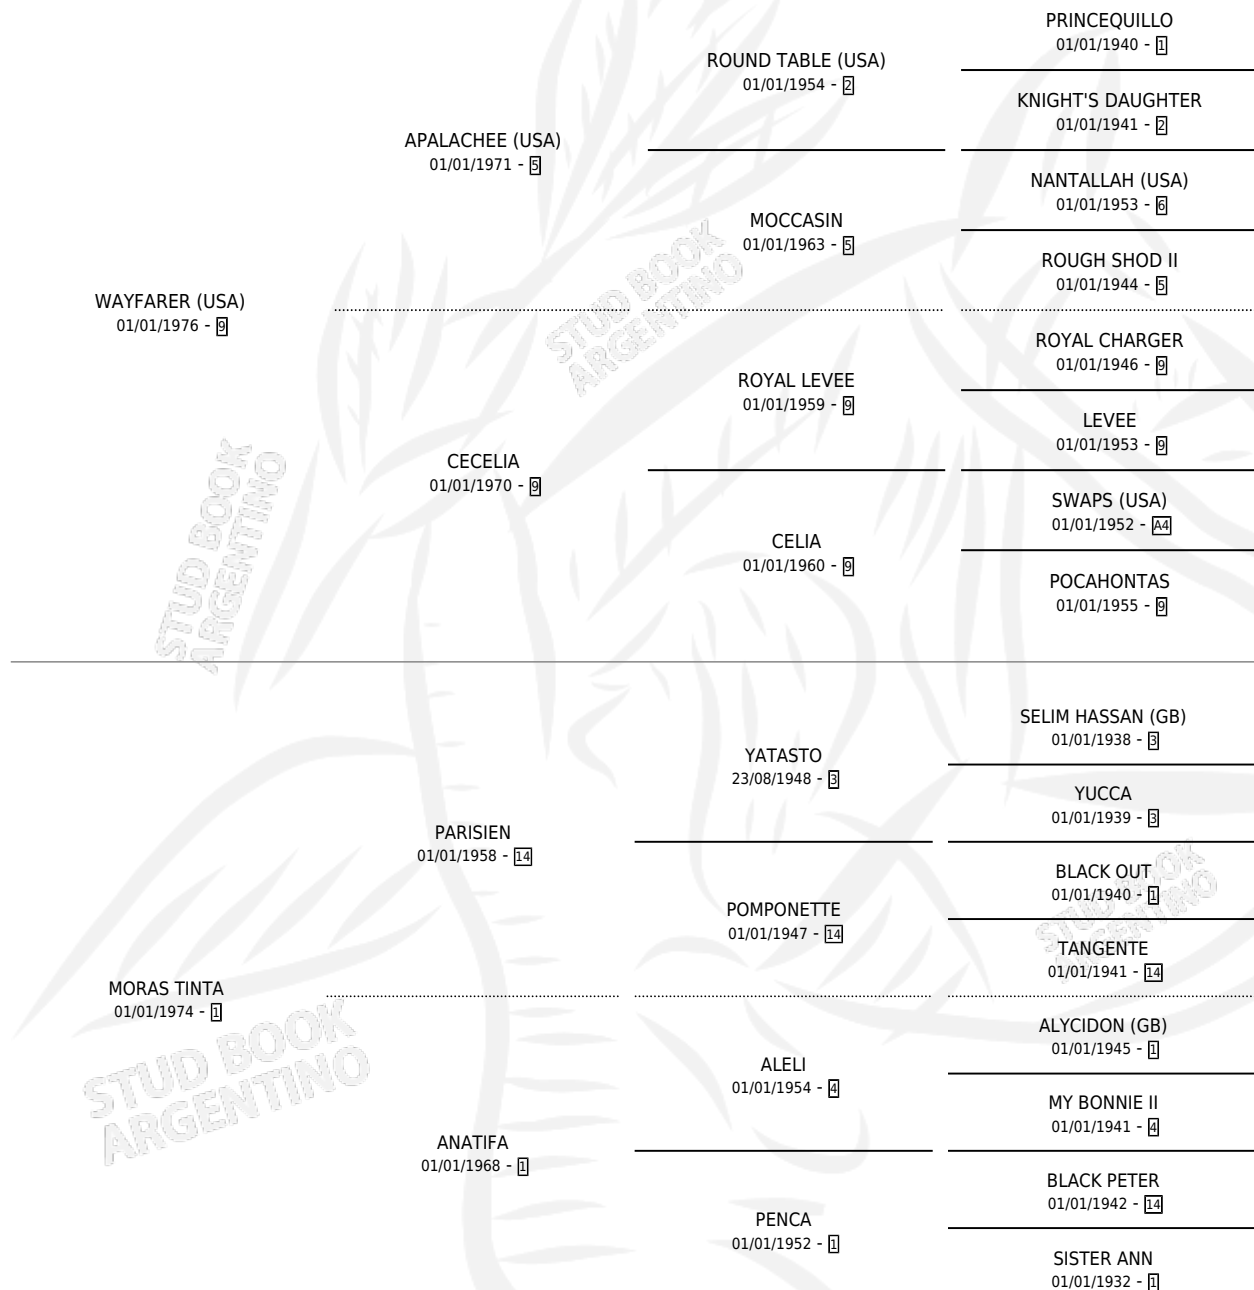

MORENITA

por **WAYFARER (USA)** y **MORAS TINTA** por **PARISIEN**

Argentina · Hembra · Zaino · SP · 20/09/1988
Familia 1-e · Volumen 33

ESTADO

TIPIFICACIÓN SANGUÍNEA	✓
TIPIFICACIÓN POR ADN	X
PASAPORTE	X
IDENTIFICACIÓN POR MICROCHIP	X
REPRODUCTOR	✓

Lugar de nacimiento: Montes Grandes
Criador: Sin dato

~

HIJOS

	MACHOS	HEMBRAS
1 NACIERON	1	0

SIN ACTUACIONES

PEDIGREE

CAMPAÑA

Solo carreras oficiales de Argentina