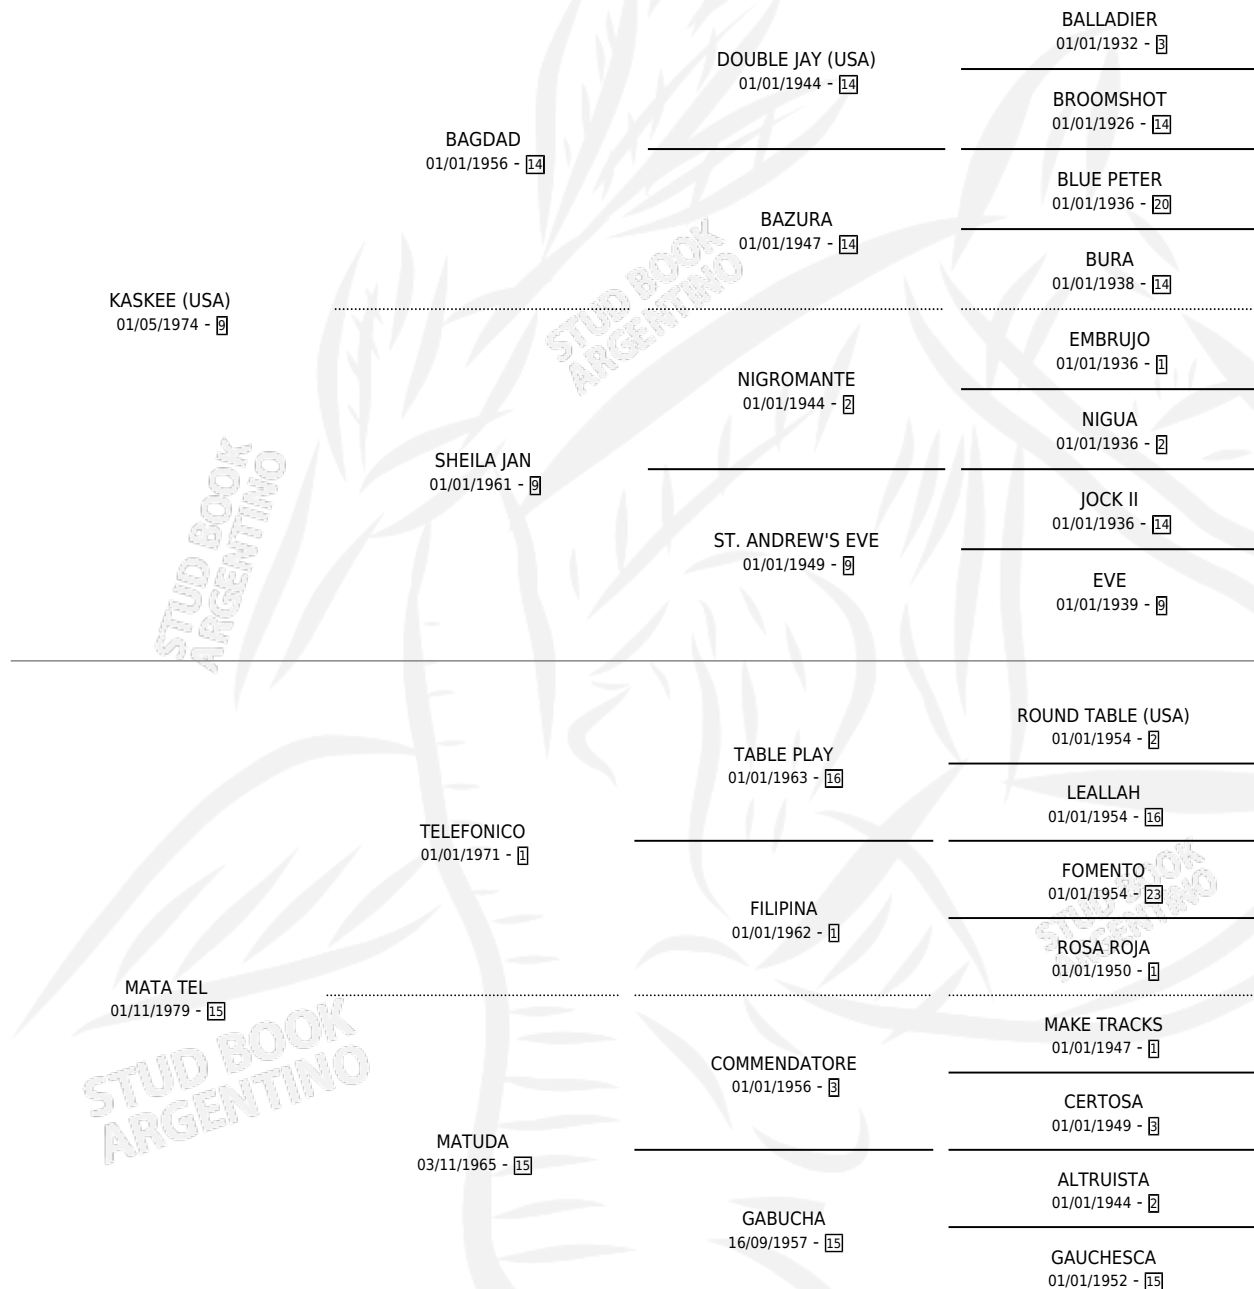

KASKEE TEL

por KASKEE (USA) y MATA TEL por TELEFONICO

Argentina · Hembra · Alazan · SP · 10/09/1988
Familia 15 · Volumen 33

ESTADO

TIPIFICACIÓN SANGUÍNEA	X
TIPIFICACIÓN POR ADN	X
PASAPORTE	X
IDENTIFICACIÓN POR MICROCHIP	X
REPRODUCTOR	X

Lugar de nacimiento: Ternura Ranch

Criador: Sin dato

PEDIGREE

CAMPAÑA

Solo carreras oficiales de Argentina

POR EDAD

EDAD	CC	1°	2°	3°	4°	5°	NP	CLC	CLG	CLCG1	CLGG1	IMPORTE	GANANCIA / CC
3 AÑOS	2	0	0	0	0	0	2	0	0	0	0	\$0	\$0
4 AÑOS	9	1	0	0	1	0	7	0	0	0	0	\$0	\$0
5 AÑOS	4	0	0	0	0	1	3	0	0	0	0	\$0	\$0
TOTALES	15	1	0	0	1	1	12	0	0	0	0	\$0	\$0
%		6.7%	0.0%	0.0%	6.7%	6.7%	80.0%	0.0%	0.0%	0.0%	0.0%		