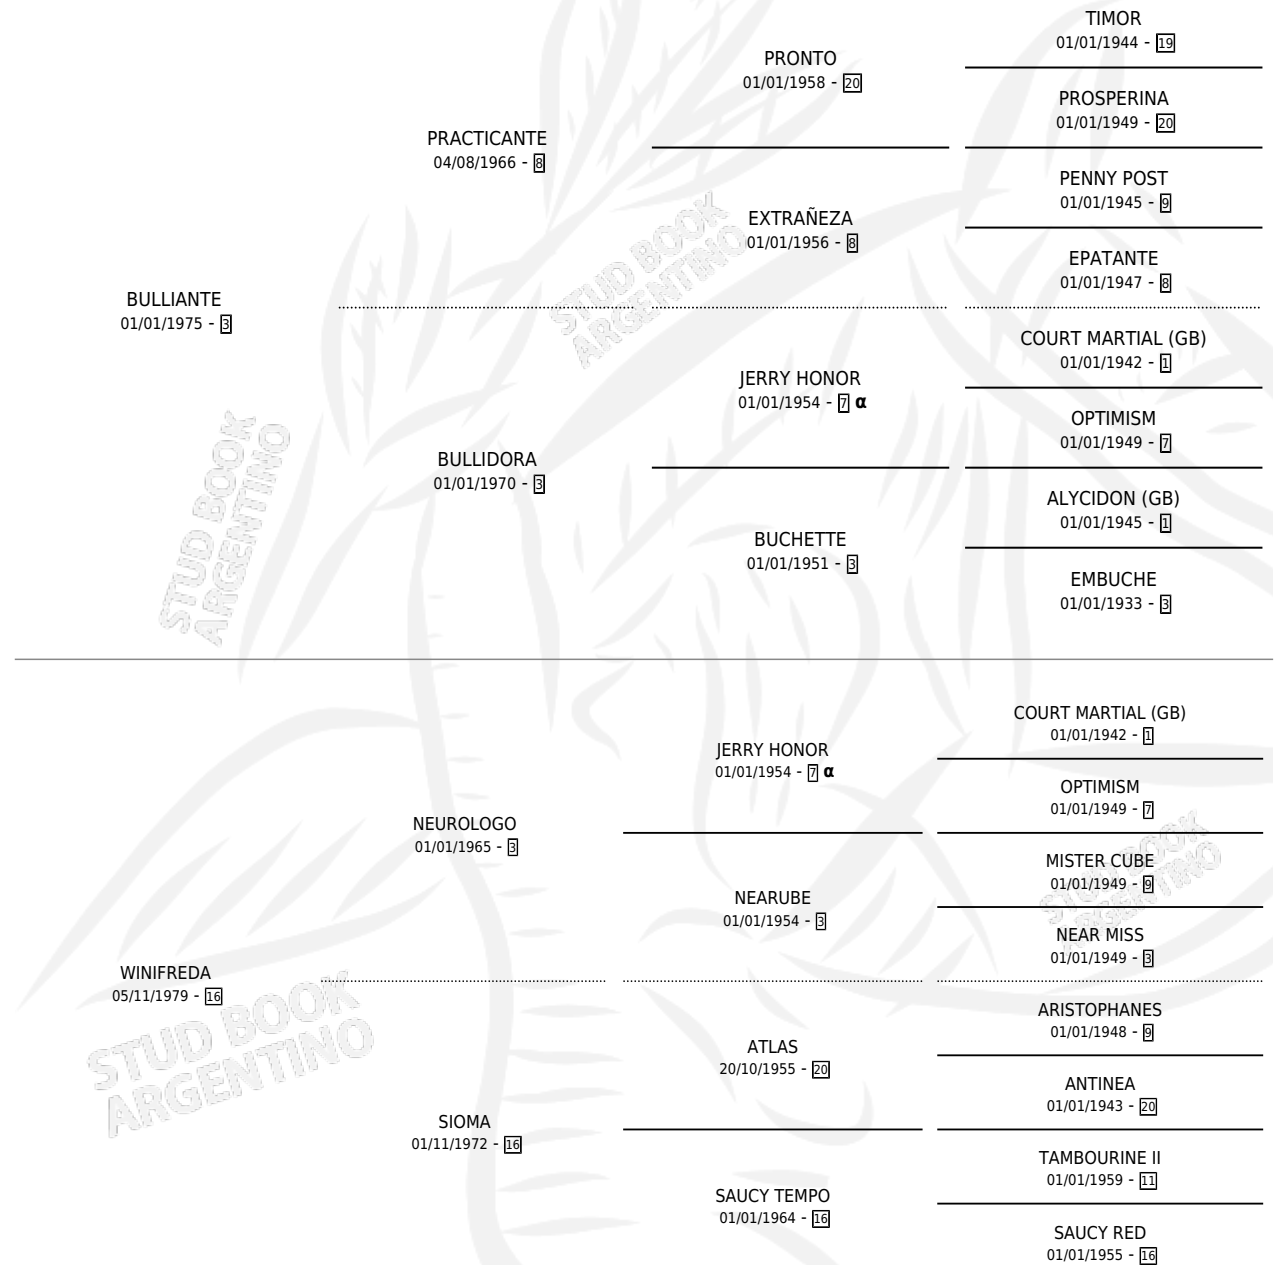

PAMPERO BULL

por **BULLIANTE** y **WINIFREDA** por **NEUROLOGO**

Argentina · Macho · Zaino · SP · 16/09/1988
Familia 16-d · Volumen 33

ESTADO

TIPIFICACIÓN SANGUÍNEA	X
TIPIFICACIÓN POR ADN	X
PASAPORTE	X
IDENTIFICACIÓN POR MICROCHIP	X
REPRODUCTOR	X

Lugar de nacimiento: Lucero Del Sur

Criador: Sin dato

PEDIGREE

INBREEDING : α

CAMPAÑA

Solo carreras oficiales de Argentina

POR EDAD

EDAD	CC	1°	2°	3°	4°	5°	NP	CLC	CLG	CLCG1	CLGG1	IMPORTE	GANANCIA / CC
3 AÑOS	3	0	0	0	0	0	3	0	0	0	0	\$0	\$0
4 AÑOS	7	0	1	0	0	0	6	0	0	0	0	\$0	\$0
5 AÑOS	9	0	1	2	2	1	3	0	0	0	0	\$605	\$67
TOTALES	19	0	2	2	2	1	12	0	0	0	0	\$605	\$32
%		0.0%	10.5%	10.5%	10.5%	5.3%	63.2%	0.0%	0.0%	0.0%	0.0%		

Placés en La Plata en 19 carreras disputadas.

POR DISTANCIA

HIPODROMO	CC	1°	2°	3°	4°	5°	NP	CLC	CLG	CLCG1	CLGG1	IMPORTE
LA PLATA	18	0	2	2	2	0	12	0	0	0	0	\$605
1400 MTS	9	0	2	0	2	0	5	0	0	0	0	\$605
1600 MTS	3	0	0	2	0	0	1	0	0	0	0	\$0
1200 MTS	4	0	0	0	0	0	4	0	0	0	0	\$0
1100 MTS	1	0	0	0	0	0	1	0	0	0	0	\$0
1000 MTS	1	0	0	0	0	0	1	0	0	0	0	\$0
SAN ISIDRO	1	0	0	0	0	1	0	0	0	0	0	\$0
1400 MTS	1	0	0	0	0	1	0	0	0	0	0	\$0