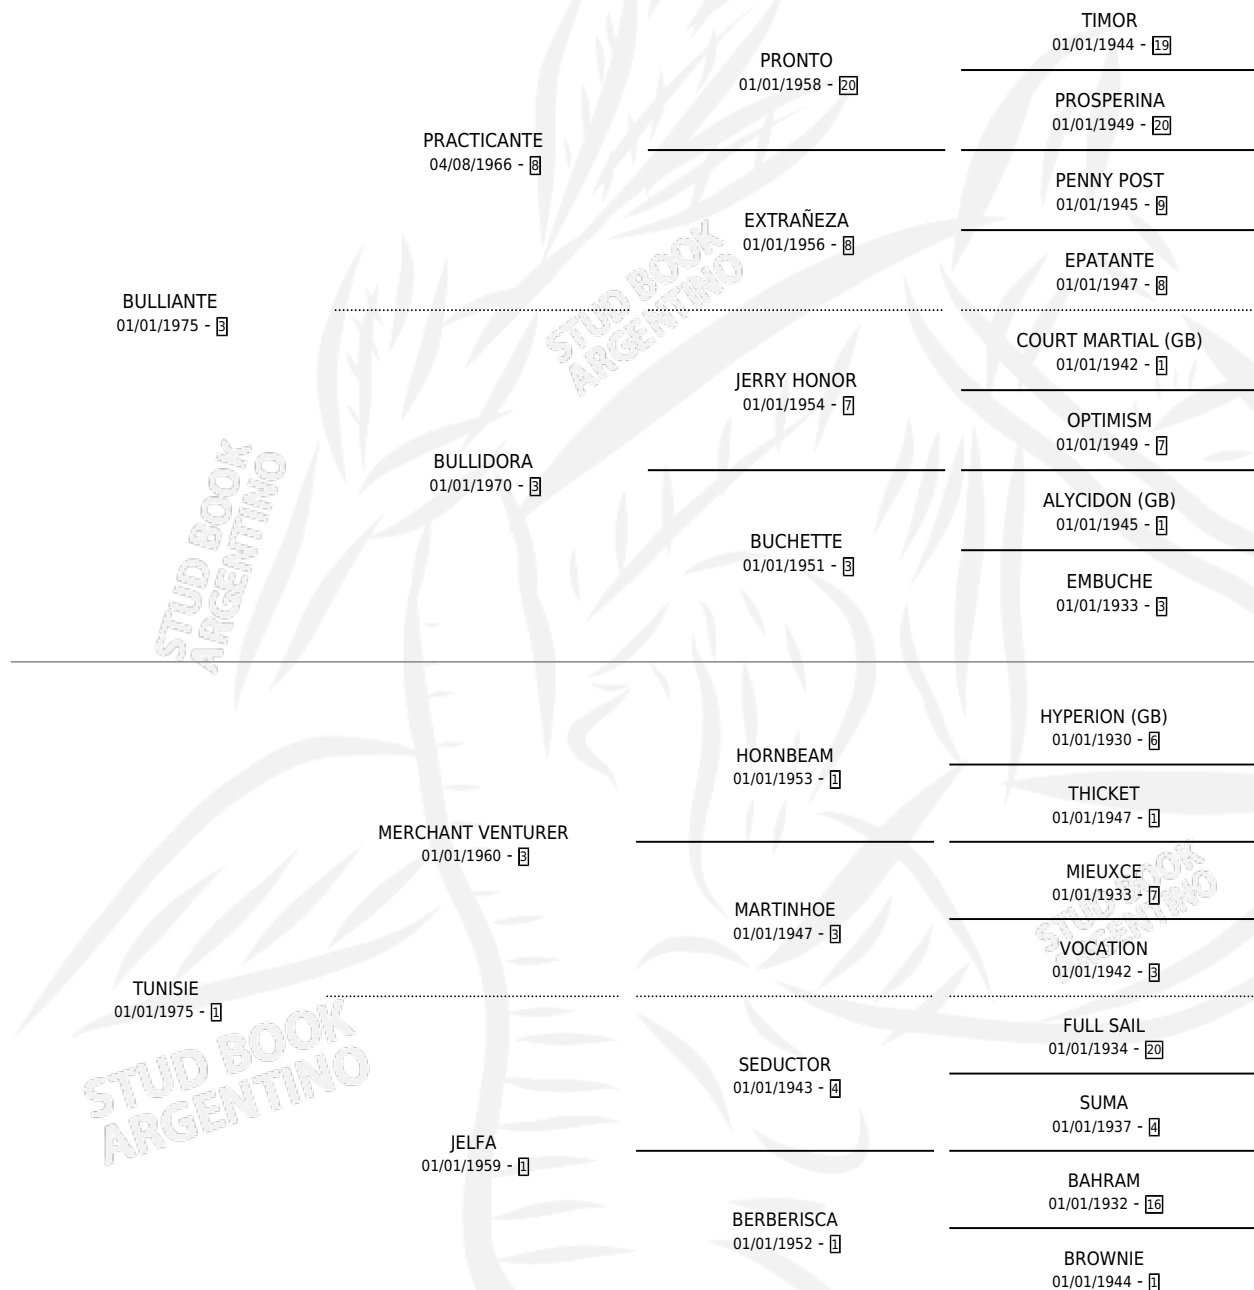

NANCY BULL

por **BULLIANTE** y **TUNISIE** por **MERCHANT VENTURER**

Argentina · Hembra · Zaino · SP · 05/09/1988
Familia 1-h · Volumen 33

ESTADO

TIPIFICACIÓN SANGUÍNEA	✓
TIPIFICACIÓN POR ADN	X
PASAPORTE	X
IDENTIFICACIÓN POR MICROCHIP	X
REPRODUCTOR	✓

Lugar de nacimiento: Lucero Del Sur
Criador: Alvarez Carlos Alberto

~

HIJOS

	MACHOS	HEMBRAS
1 NACIERON	0	1
SIN ACTUACIONES		

PEDIGREE

CAMPAÑA

Solo carreras oficiales de Argentina

POR EDAD