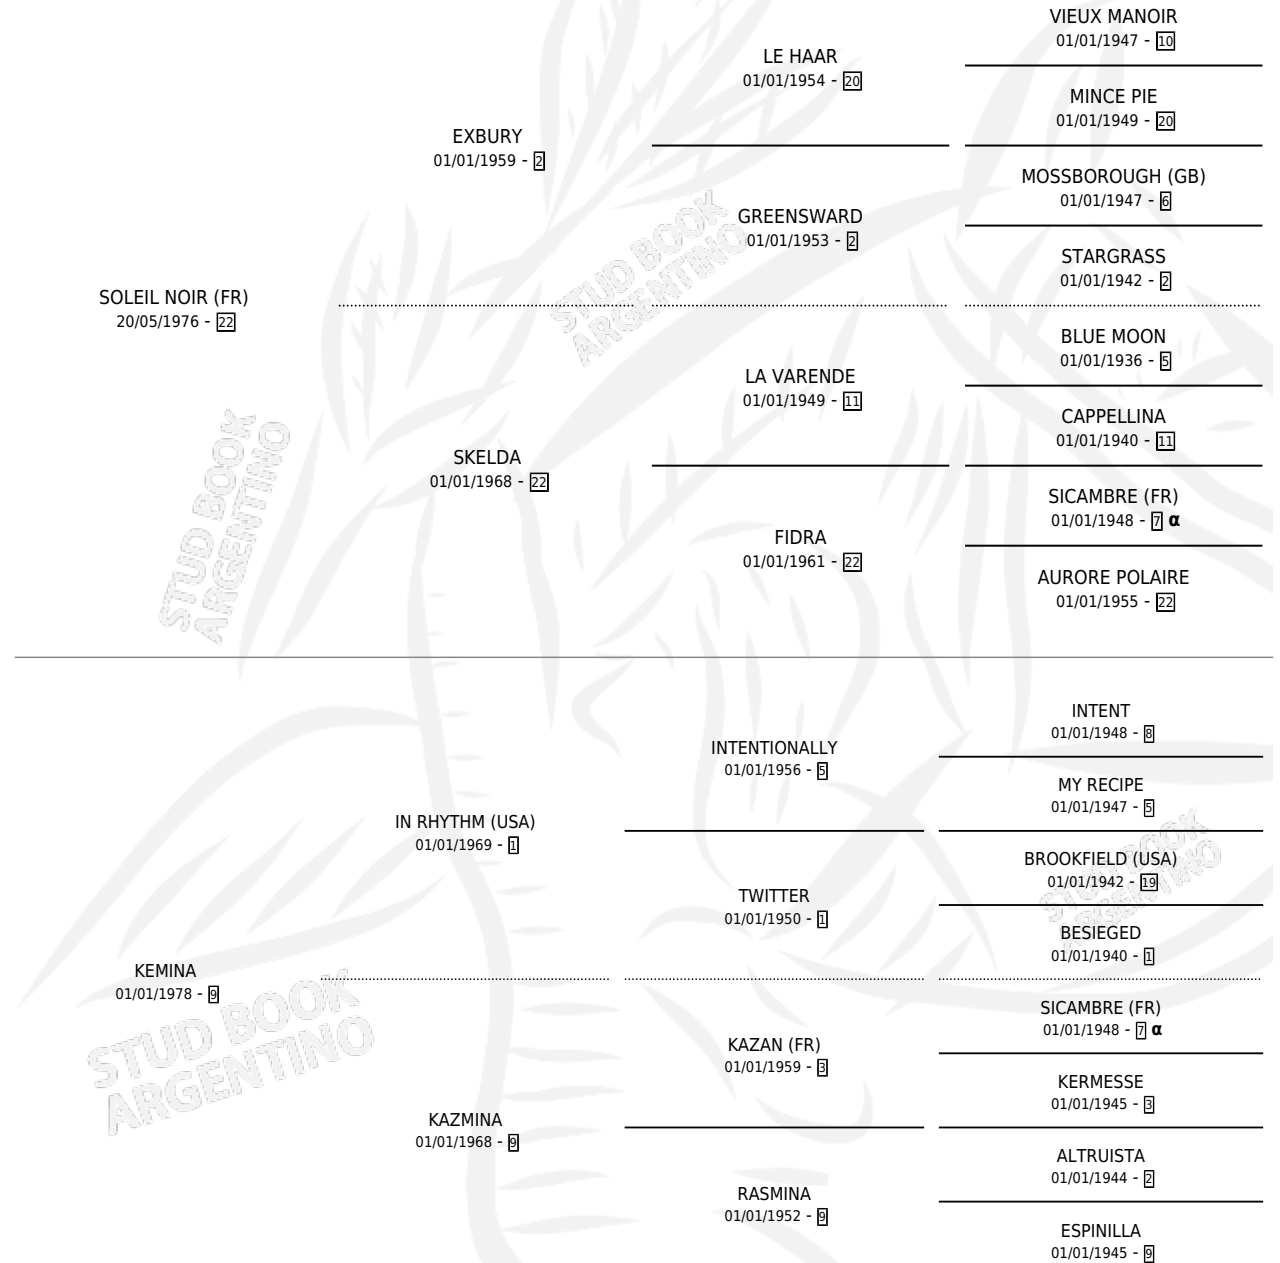

MALAPACORRER

por SOLEIL NOIR (FR) y KEMINA por IN RHYTHM (USA)

Argentina · Hembra · Alazan · SP · 01/09/1988
Familia 9-h · Volumen 33

ESTADO

TIPIFICACIÓN SANGUÍNEA	X
TIPIFICACIÓN POR ADN	X
PASAPORTE	X
IDENTIFICACIÓN POR MICROCHIP	X
REPRODUCTOR	✓

Lugar de nacimiento: Lucero Del Sur

Criador: Lucero Del Sur

PEDIGREE

INBREEDING : α

S

mientos 0 / Efectividad 0.00%

PADRILLO	PRODUCTO	CRIADOR	1ER SERVICIO	ÚLTIMO SERVICIO
PORTEÑO VIEJO	∅		23/12/1995	23/12/1995
MALAPACORRER	∅		14/08/1994	16/08/1994
FRIGIDO	∅		10/12/1993	14/12/1993
SEREVAC (USA)	∅		14/10/1992	16/10/1992