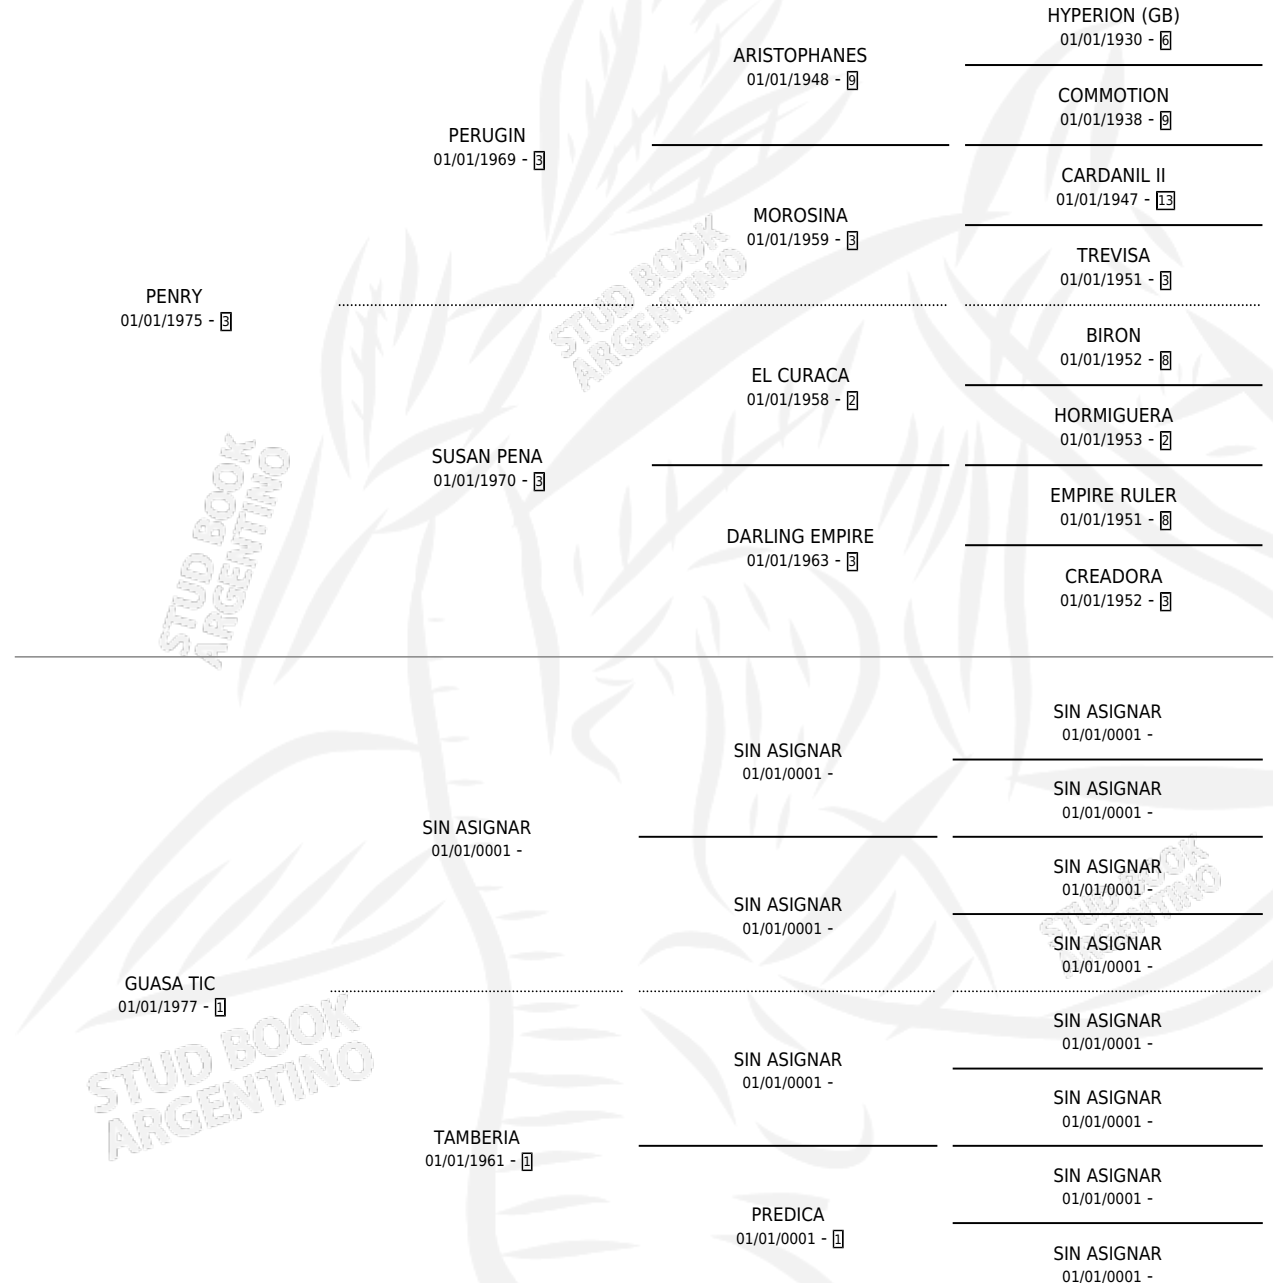

ALI PORA

por PENRY y GUASA TIC por SIN ASIGNAR

Argentina · Macho · Alazan Tostado · SP · 20/09/1988
Familia 1 · Volumen 33

ESTADO

TIPIFICACIÓN SANGUÍNEA	X
TIPIFICACIÓN POR ADN	X
PASAPORTE	X
IDENTIFICACIÓN POR MICROCHIP	X
REPRODUCTOR	X

Lugar de nacimiento: Campo particular

Criador: Sin dato

PEDIGREE

ALI PORA

Datos oficiales del Stud Book Argentino

Documento generado el 04/05/2026

studbook.org.ar