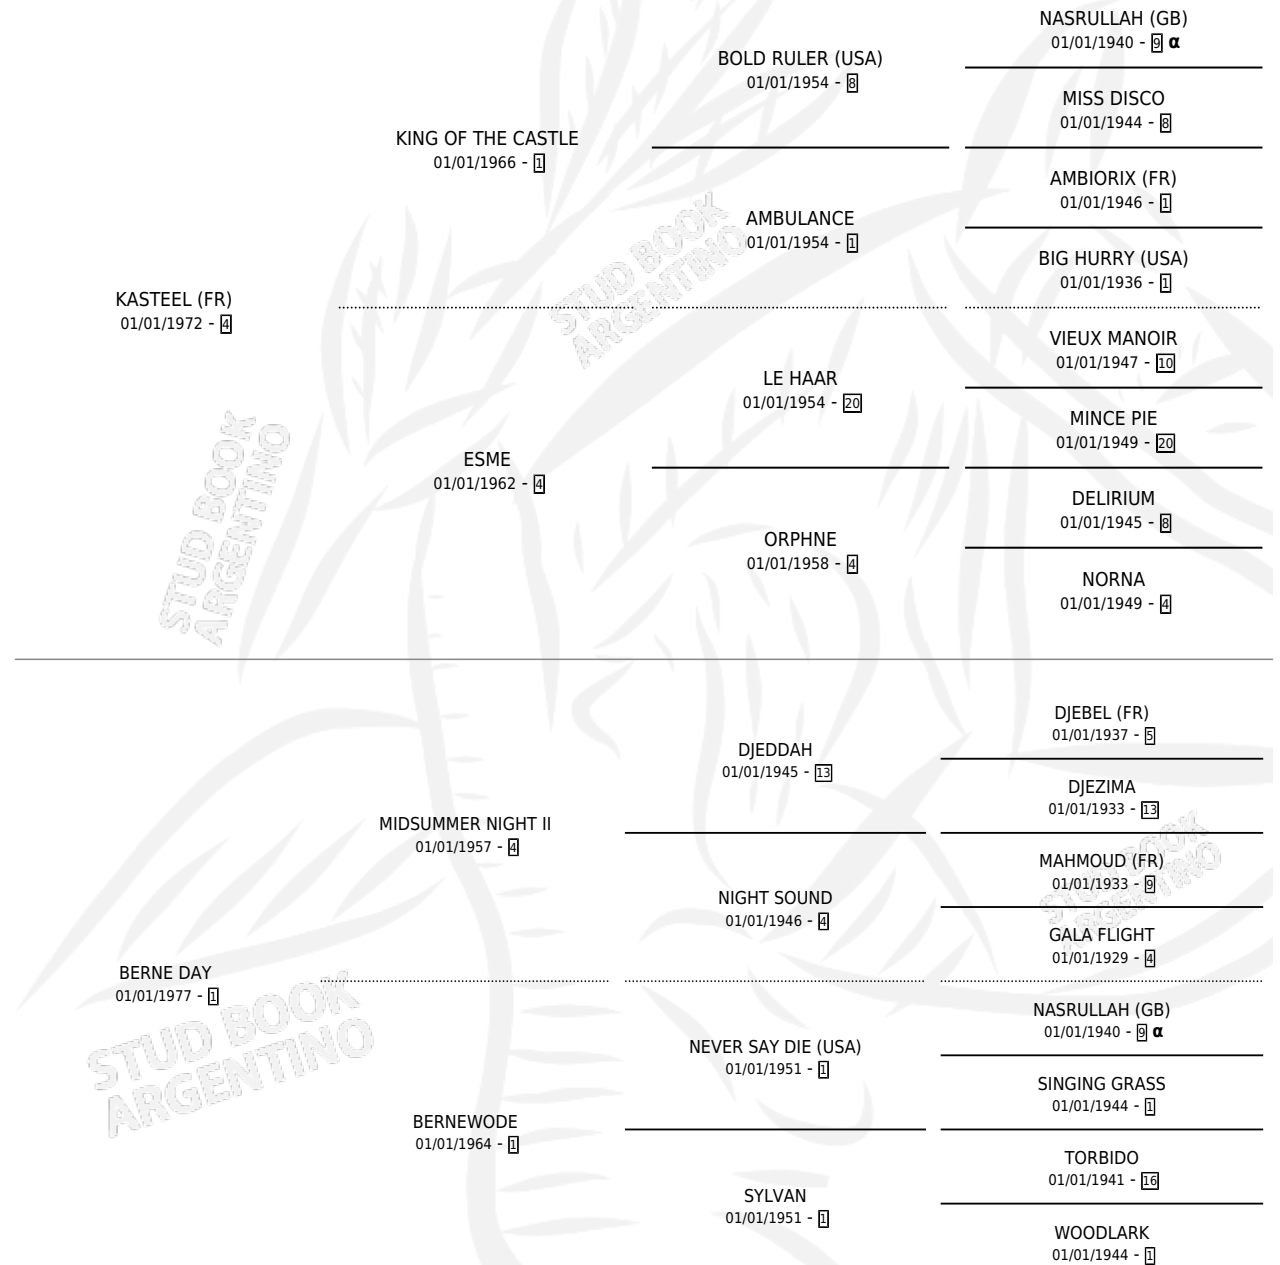

ROYAL CHARMER

por **KASTEEL (FR)** y **BERNE DAY** por **MIDSUMMER NIGHT II**

Argentina · Macho · Zaino Colorado · SP · 07/09/1988
Familia 1-w · Volumen 33

ESTADO

TIPIFICACIÓN SANGUÍNEA	X
TIPIFICACIÓN POR ADN	X
PASAPORTE	X
IDENTIFICACIÓN POR MICROCHIP	X
REPRODUCTOR	X

Lugar de nacimiento: La Quebrada
Criador: Sin dato

PEDIGREE

INBREEDING : α

CAMPAÑA

Solo carreras oficiales de Argentina

POR EDAD

EDAD	CC	1°	2°	3°	4°	5°	NP	CLC	CLG	CLCG1	CLGG1	IMPORTE	GANANCIA / CC
5 AÑOS	5	0	0	0	0	1	4	0	0	0	0	\$234	\$47
6 AÑOS	1	0	0	0	0	0	1	0	0	0	0	\$0	\$0
TOTALES	6	0	0	0	0	1	5	0	0	0	0	\$234	\$39
%		0.0%	0.0%	0.0%	0.0%	16.7%	83.3%	0.0%	0.0%	0.0%	0.0%		