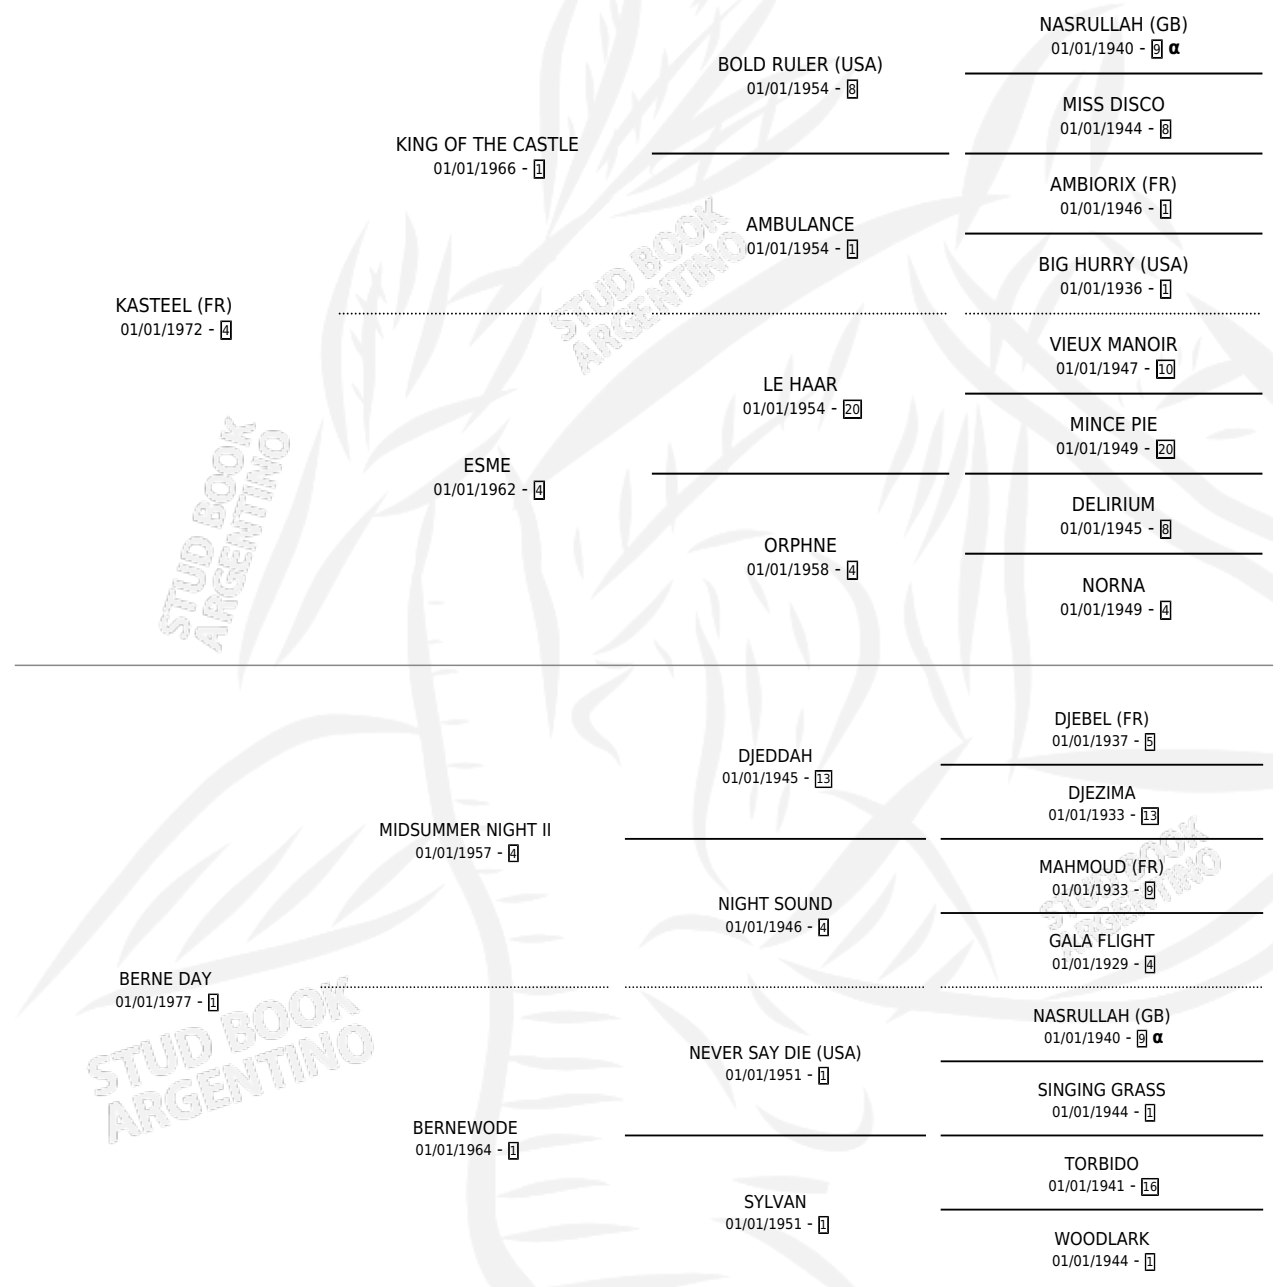

ROYAL CHARMER

por KASTEEL (FR) y BERNE DAY por MIDSUMMER NIGHT II

Argentina · Macho · Zaino Colorado · SP · 07/09/1988
Familia 1-w · Volumen 33

ESTADO

TIPIFICACIÓN SANGUÍNEA	X
TIPIFICACIÓN POR ADN	X
PASAPORTE	X
IDENTIFICACIÓN POR MICROCHIP	X
REPRODUCTOR	X

Lugar de nacimiento: La Quebrada
Criador: Sin dato

PEDIGREE

INBREEDING : α

CAMPAÑA

Solo carreras oficiales de Argentina

POR EDAD

EDAD	CC	1°	2°	3°	4°	5°	NP	CLC	CLG	CLCG1	CLGG1	IMPORTE	GANANCIA / CC
5 AÑOS	5	0	0	0	0	1	4	0	0	0	0	\$234	\$47
6 AÑOS	1	0	0	0	0	0	1	0	0	0	0	\$0	\$0
TOTALES	6	0	0	0	0	1	5	0	0	0	0	\$234	\$39
%		0.0%	0.0%	0.0%	0.0%	16.7%	83.3%	0.0%	0.0%	0.0%	0.0%		